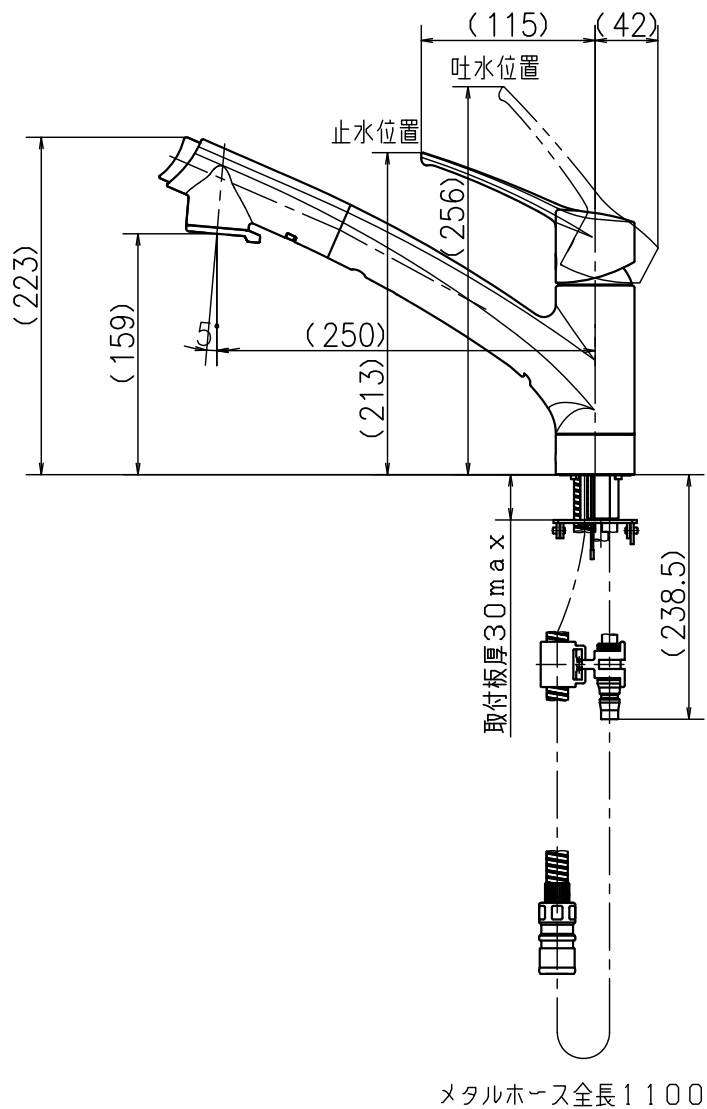

Projection A

第三角法 Third Angle Projection

品番 Model No. KM5021JT

製図 Drawn 15.07.29 尺度 Scale 1/5

図名 Name 台付シングルレバー湯水混合栓
プッシュ式シャワーヘッド

KVK CORPORATION

図番 Drawing No. 200495 WA
Revision