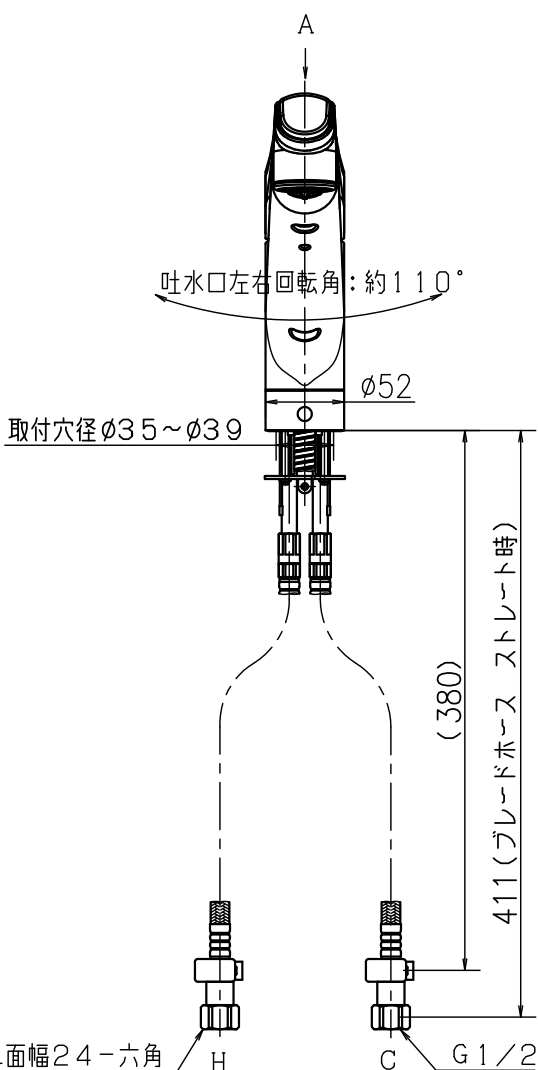

Projection A

第三角法 Third Angle Projection

品番 Model No. KM5021JT

製図 Drawn 15.07.29 尺度 Scale 1/5

図名 Name 台付シングルレバー湯水混合栓
プッシュ式シャワーヘッド

KVK CORPORATION

図番 Drawing No. 200495 WA
Revision