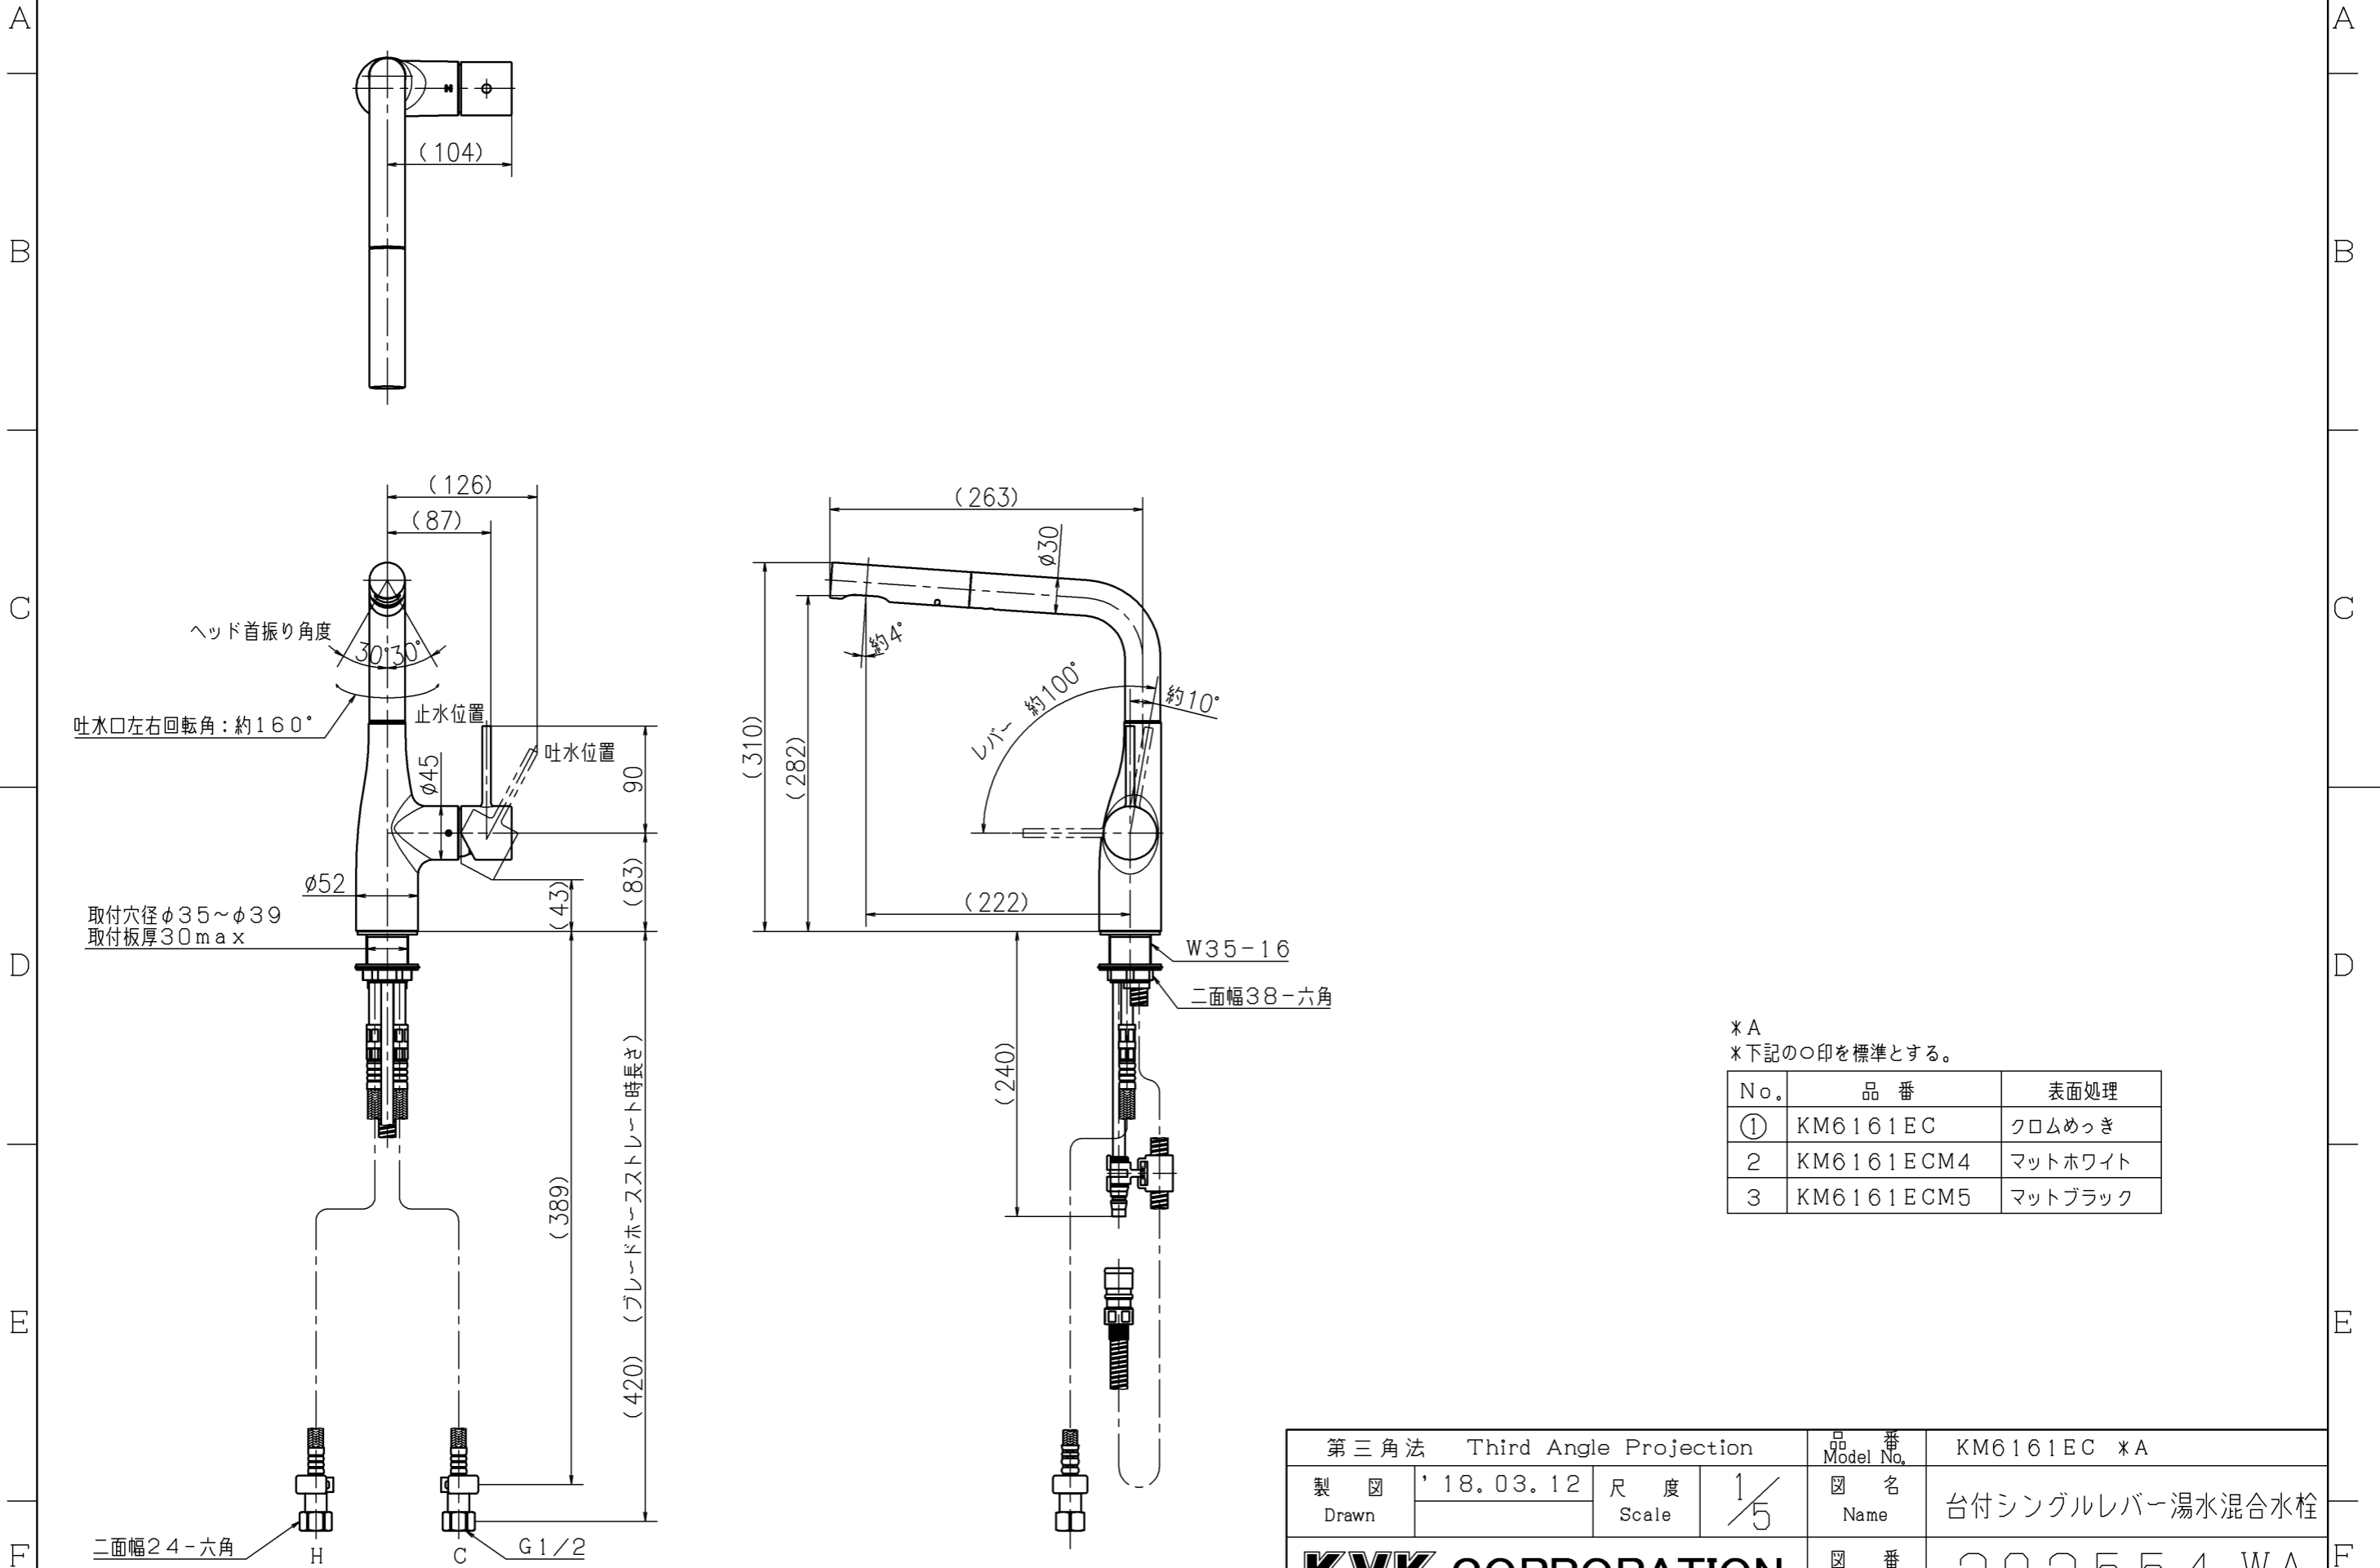

1 2 3 4 5 6 7 8

\*A  
 \*下記の○印を標準とする。

No.	品番	表面処理
①	KM6161EC	クロムめっき
2	KM6161ECM4	マットホワイト
3	KM6161ECM5	マットブラック

第三角法 Third Angle Projection		品番 Model No. KM6161EC *A	
製図 Drawn	18.03.12	尺度 Scale	1/5
		図名 Name	台付シングルレバー湯水混合水栓
KVK CORPORATION		図番 Drawing No.	202554 WA
		Revision	

1 2 3 4 5 6 7 8