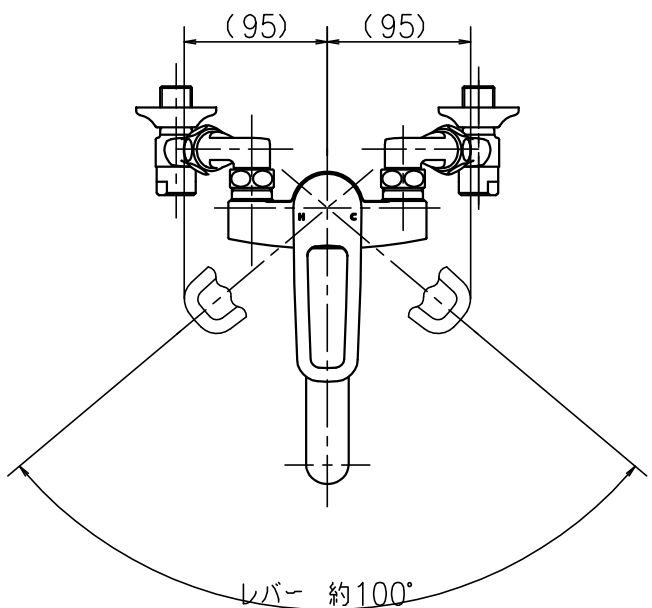

1 2 3 4

A  
B  
C  
D  
E  
F

A  
B  
C  
D  
E  
F

第三角法 Third Angle Projection				品番 Model No.	MSK110KEST
製図 Drawn	※※※※※※※※	尺度 Scale	1/5	図名 Name	壁付シングル湯水混合水栓
株式会社 KVK				図番 Drawing No.	202849 WA
				Revision	

1 4