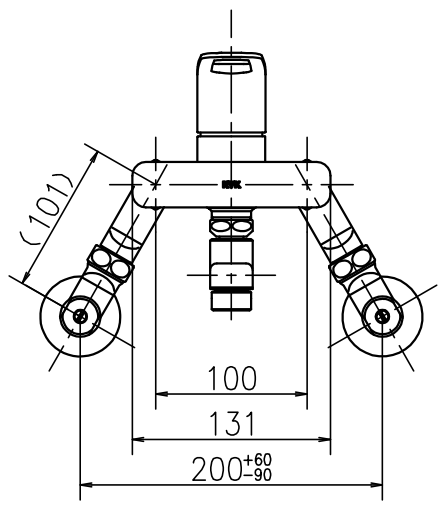

1 2 3 4

A  
B  
C  
D  
E  
F

A  
B  
C  
D  
E  
F

第三角法 Third Angle Projection				品番 Model No.	MSK110KEST
製図 Drawn	※※※※※※※※	尺度 Scale	1/5	図名 Name	壁付シングル湯水混合水栓
株式会社 KVK				図番 Drawing No.	202849 WA
				Revision	

1 4