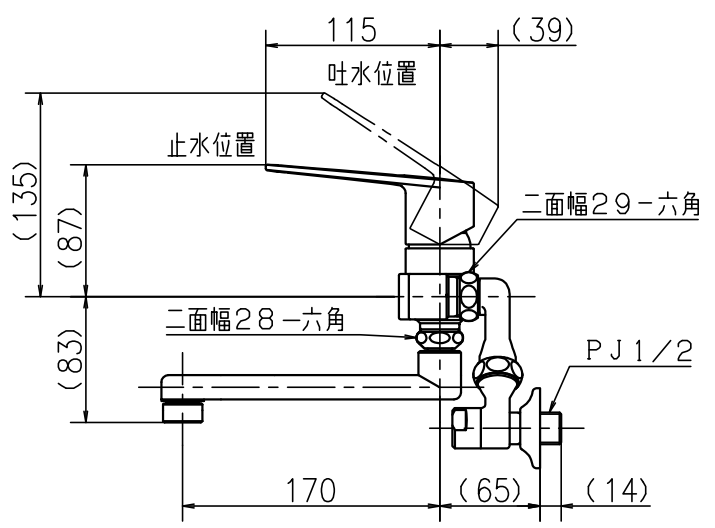

1 2 3 4

A  
B  
C  
D  
E  
F

A  
B  
C  
D  
E  
F

第三角法 Third Angle Projection				品番 Model No.	MSK110KEST
製図 Drawn	※※※※※※※※	尺度 Scale	1/5	図名 Name	壁付シングル湯水混合水栓
株式会社 KVK				図番 Drawing No.	202849 WA
				Revision	