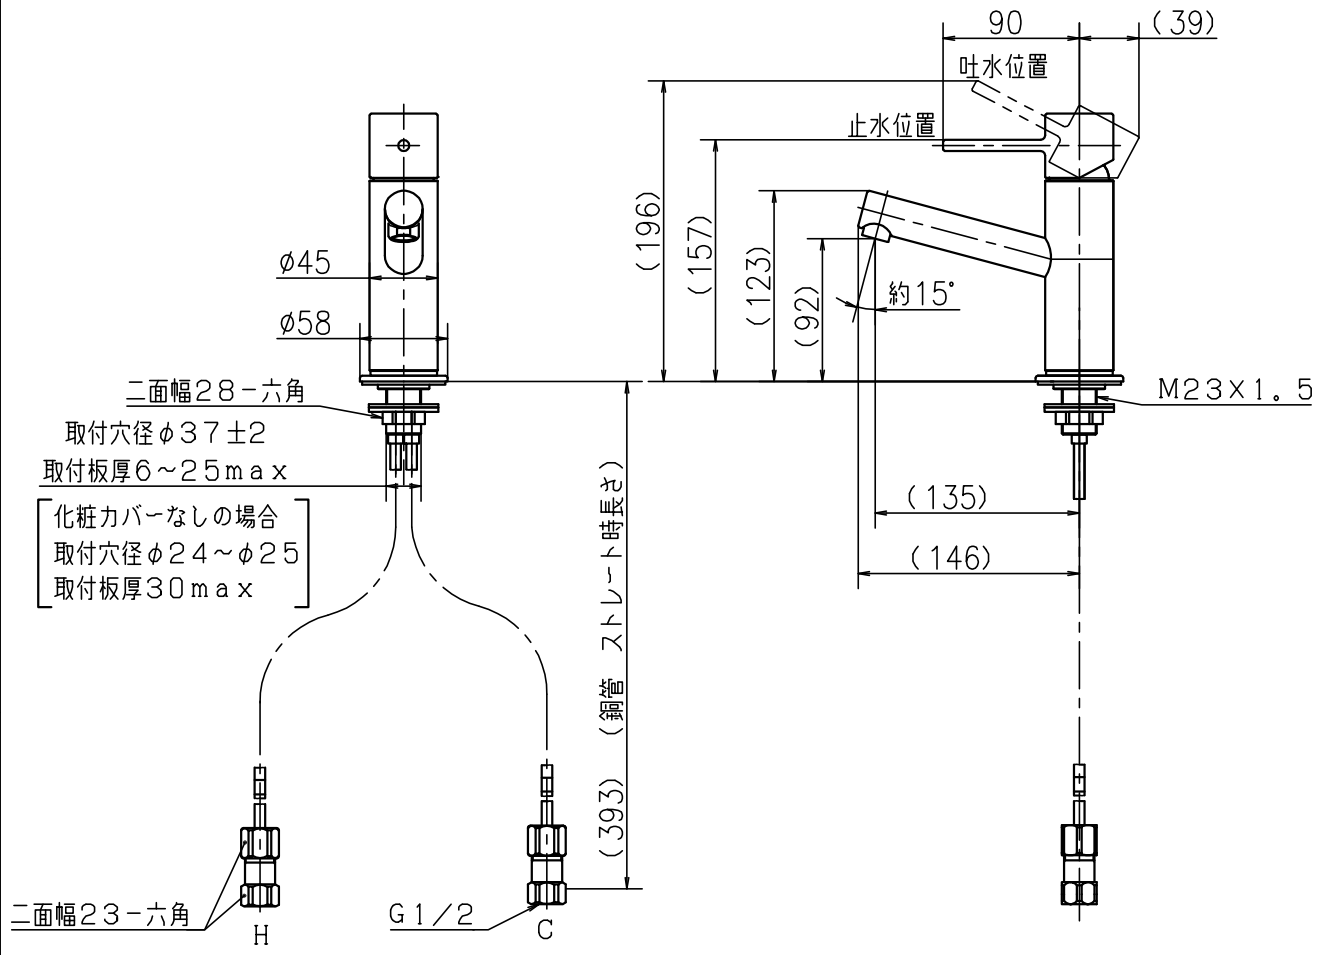

第三角法 Third Angle Projection

品番 Model No. KM7061UEC

製図 21.02.15  
Drawn

尺度 1/5  
Scale

図名 Name 台付シングルレバー湯水混合水栓

株式会社 KVK

図番 Drawing No. 203386 WA  
Revision