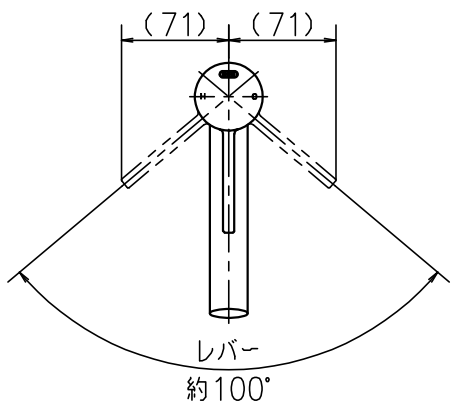

第三角法 Third Angle Projection

品番 Model No. KM7061UEC

製図 21.02.15  
Drawn

尺度 1/5  
Scale

図名 Name 台付シングルレバー湯水混合水栓

株式会社 KVK

図番 Drawing No. 203386 WA  
Revision