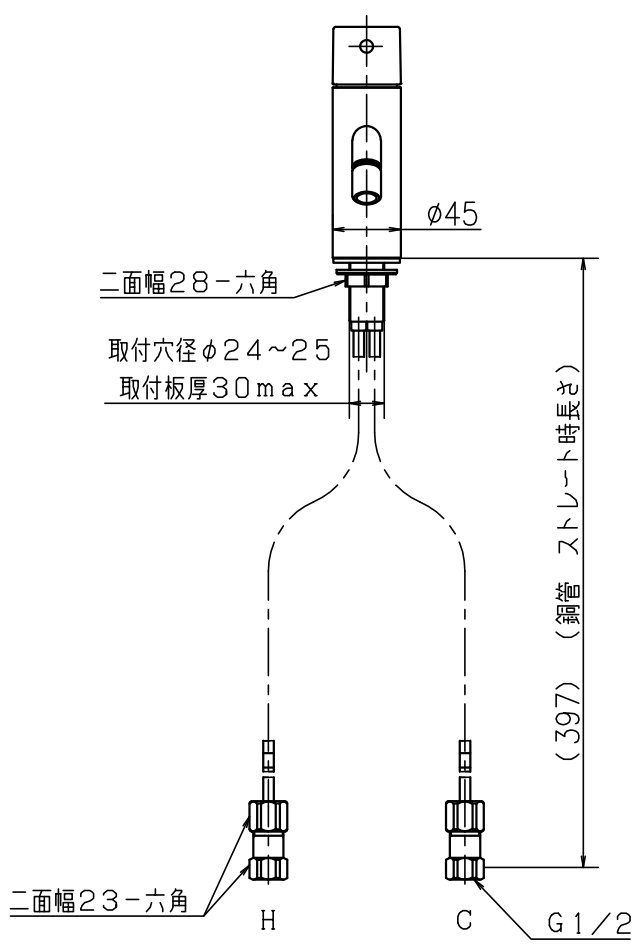

1 2 3 4

A
B
C
D
E

A
B
C
D
E

第三角法 Third Angle Projection				品番 Model No.	KM7051
製図 Drawn	21.02.15	尺度 Scale	1/5	図名 Name	台付シングルレバー湯水混合水栓
株式会社 KVK				図番 Drawing No.	203409 WA
				Revision	

1 2 3 4

F

F

4