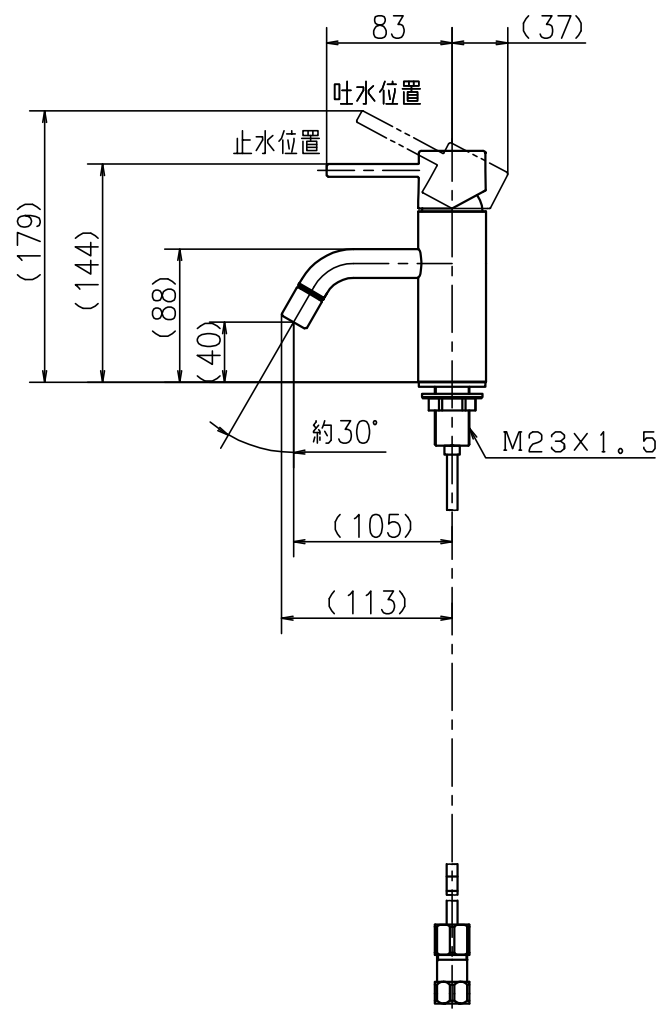

1 2 3 4

A
B
C
D
E

A
B
C
D
E

第三角法 Third Angle Projection				品番 Model No.	KM7051
製図 Drawn	21.02.15	尺度 Scale	1/5	図名 Name	台付シングルレバー湯水混合水栓
株式会社 KVK				図番 Drawing No.	203409 WA
				Revision	

1 2 3 4

F

F

4