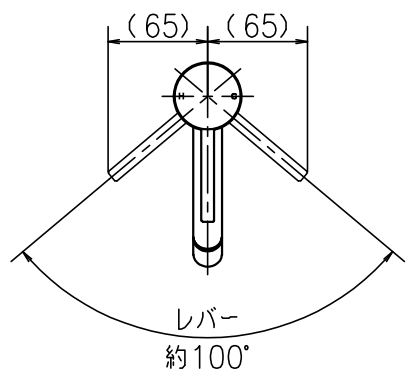

1 2 3 4

A
B
C
D
E

A
B
C
D
E

第三角法 Third Angle Projection				品番 Model No.	KM7051
製図 Drawn	21.02.15	尺度 Scale	1/5	図名 Name	台付シングルレバー湯水混合水栓
株式会社 KVK				図番 Drawing No.	203409 WA
				Revision	

1 2 3 4

F

F

4