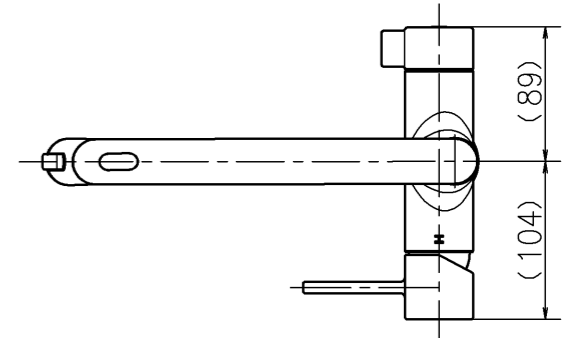

*A
*下記の○印を標準とする。

No.	品番	アンダーシンク浄水器
①	KM6091DEC	無し
2	KM6091DSCEC	Z38450

*A Z38450 浄水カートリッジ寸法

第三角法 Third Angle Projection			品番 Model No.	KM6091D(SC)EC *A
製図 Drawn	'21.02.15	尺度 Scale	図名 Name	元止め式台付けシングル湯水混合水栓
株式会社 KVK			図番 Drawing No.	203562 WB
			Revision	