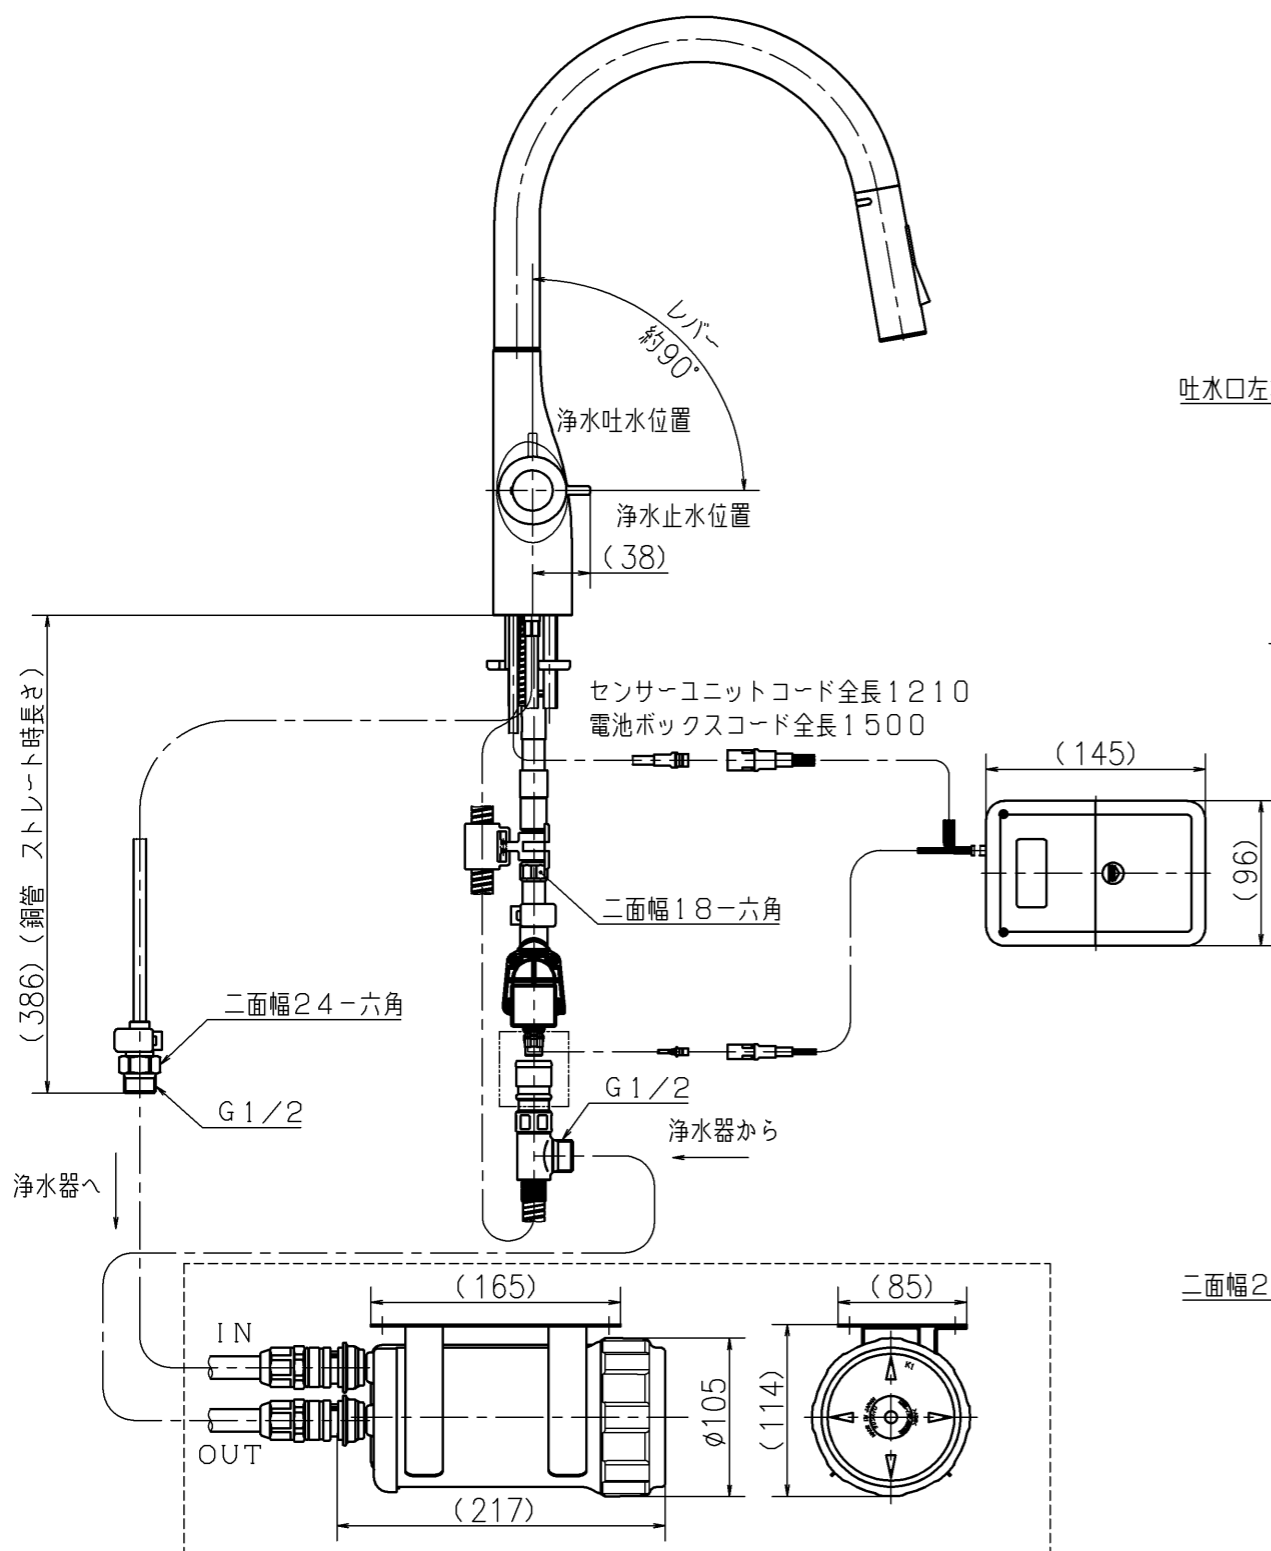

*A
*下記の○印を標準とする。

No.	品番	アンダーシンク浄水器
①	KM6091DEC	無し
2	KM6091DSCEC	Z38450

*A Z38450 浄水カートリッジ寸法

第三角法 Third Angle Projection			品番 Model No.	KM6091D(SC)EC *A
製図 Drawn	'21.02.15	尺度 Scale	図名 Name	元止め式台付けシングル湯水混合水栓
株式会社 KVK			図番 Drawing No.	203562 WB
			Revision	