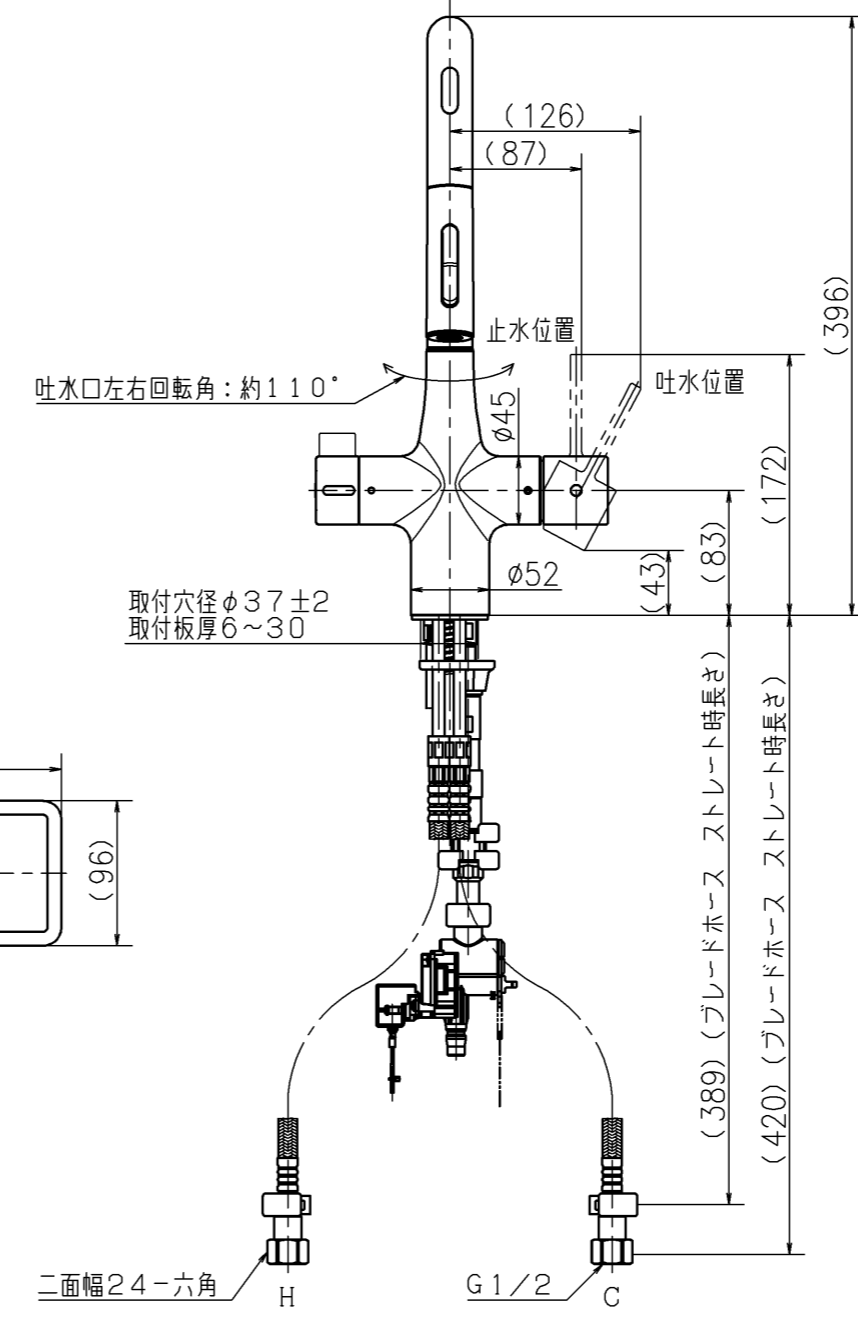

*A
*下記の○印を標準とする。

No.	品番	アンダーシンク浄水器
①	KM6091DEC	無し
2	KM6091DSCEC	Z38450

*A Z38450 浄水カートリッジ寸法

第三角法 Third Angle Projection			品番 Model No.	KM6091D(SC)EC *A
製図 Drawn	'21.02.15	尺度 Scale	図名 Name	元止め式台付けシングル湯水混合水栓
株式会社 KVK			図番 Drawing No.	203562 WB
			Revision	