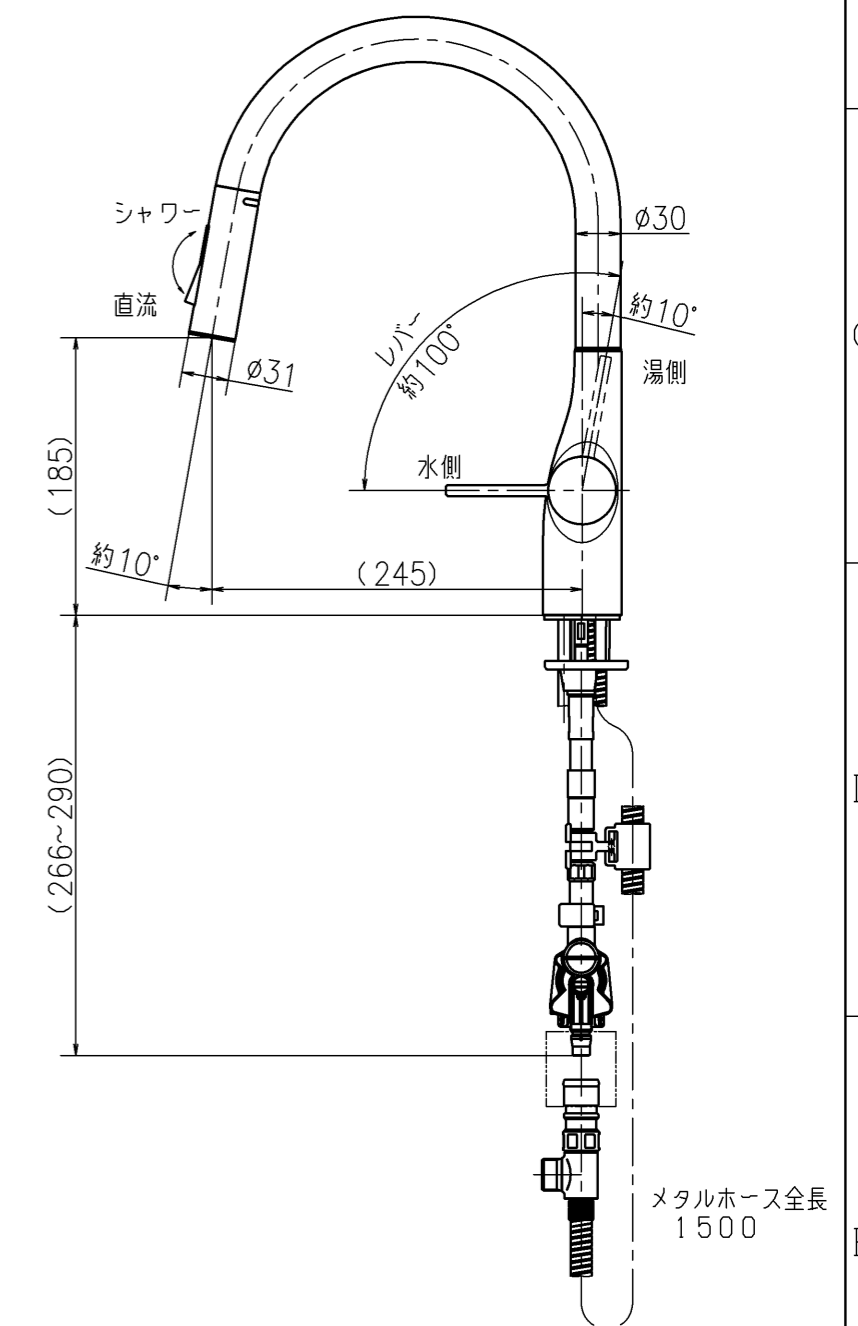

*A
*下記の○印を標準とする。

No.	品番	アンダーシンク浄水器
①	KM6091DEC	無し
2	KM6091DSCEC	Z38450

*A Z38450 浄水カートリッジ寸法

第三角法 Third Angle Projection			品番 Model No.	KM6091D(SC)EC *A
製図 Drawn	'21.02.15	尺度 Scale	図名 Name	元止め式台付けシングル湯水混合水栓
株式会社 KVK			図番 Drawing No.	203562 WB
			Revision	