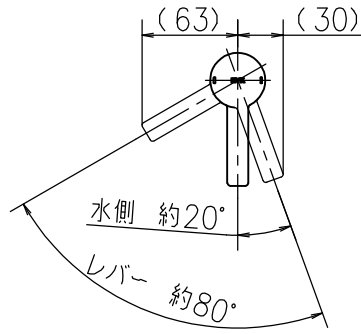

1 2 3 4

A  
B  
C  
D  
E  
F

A  
B  
C  
D  
E  
F

取付板厚6~45mm  
取付穴径  
ガイドリングなし：φ33~37  
ガイドリングあり：φ37~39

(408) (ブレードホース ストレート時長さ)

No.	仕様 (表面処理)	品番
1	マットホワイト	MSL190DEM4
2	マットブラック	MSL190DEM5
3	マットグレー	MSL190DEM6

第三角法 Third Angle Projection				品番 Model No.	MSL190DEM4 (M5) (M6)
製図 Drawn	25.02.06	尺度 Scale	1/5	図名 Name	台付きシングル湯水混合水栓
株式会社 KVK				図番 Drawing No.	203721
				Revision	

1 4