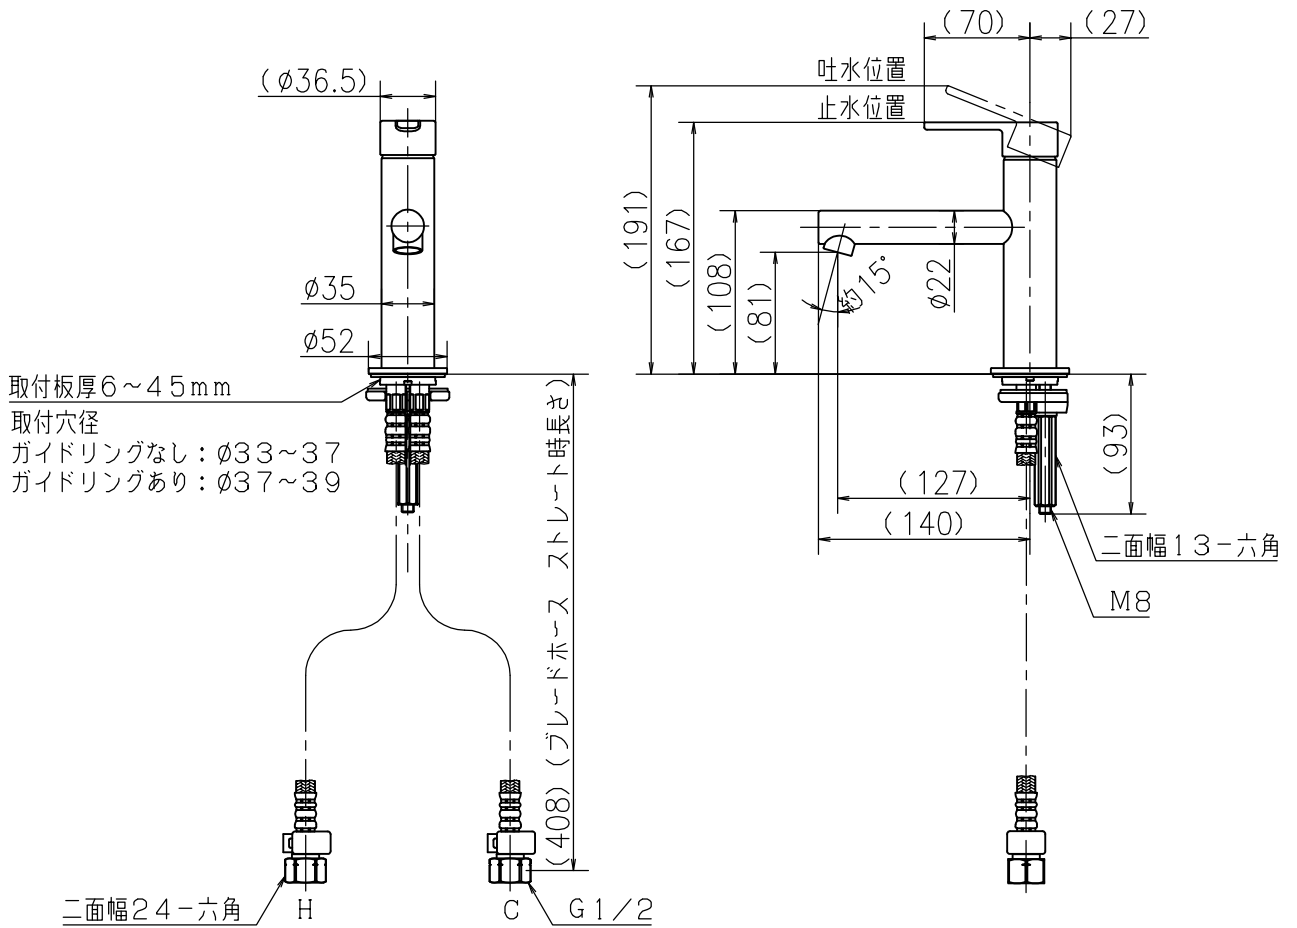

1 2 3 4

A  
B  
C  
D  
E  
F

A  
B  
C  
D  
E  
F

取付板厚6~45mm  
取付穴径  
ガイドリングなし：φ33~37  
ガイドリングあり：φ37~39

(408) (ブレードホース ストレート時長さ)

No.	仕様 (表面処理)	品番
1	マットホワイト	MSL190DEM4
2	マットブラック	MSL190DEM5
3	マットグレー	MSL190DEM6

第三角法 Third Angle Projection				品番 Model No.	MSL190DEM4 (M5) (M6)
製図 Drawn	25.02.06	尺度 Scale	1/5	図名 Name	台付きシングル湯水混合水栓
株式会社 KVK				図番 Drawing No.	203721
				Revision	

1 4