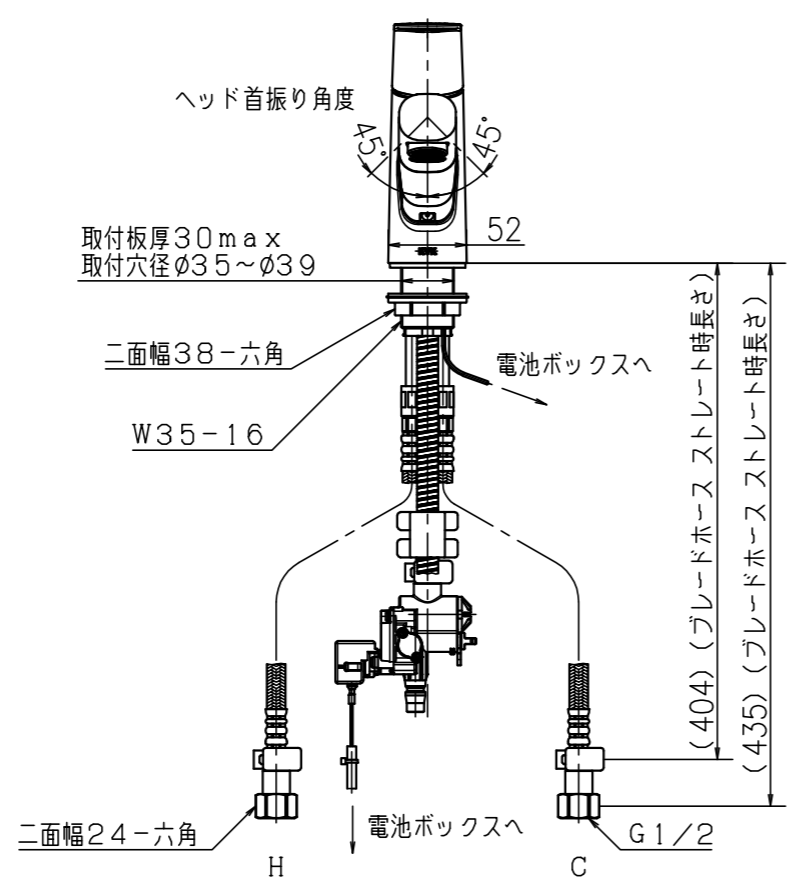

1 2 3 4 5 6 7 8

A B C D E F

Projection A

第三角法 Third Angle Projection			品番 Model No.	FSL150DDET
製図 Drawn	23.03.09	尺度 Scale	1/5	図名 Name
株式会社 KVK				図番 Drawing No.
				203842 WA Revision

F

1 2 3 4 5 6 7 8