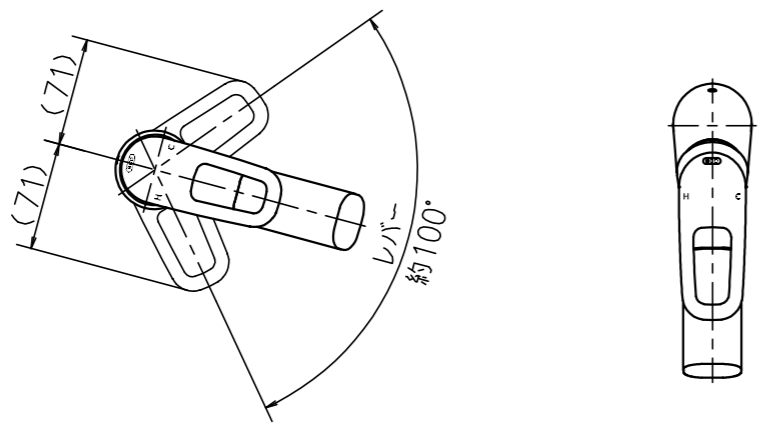

1 2 3 4 5 6 7 8

A B C D E F

Projection A

第三角法 Third Angle Projection			品番 Model No.	FSL150DDET
製図 Drawn	23.03.09	尺度 Scale	1/5	図名 Name
株式会社 KVK				図番 Drawing No.
				203842 WA Revision

F

1 2 3 4 5 6 7 8