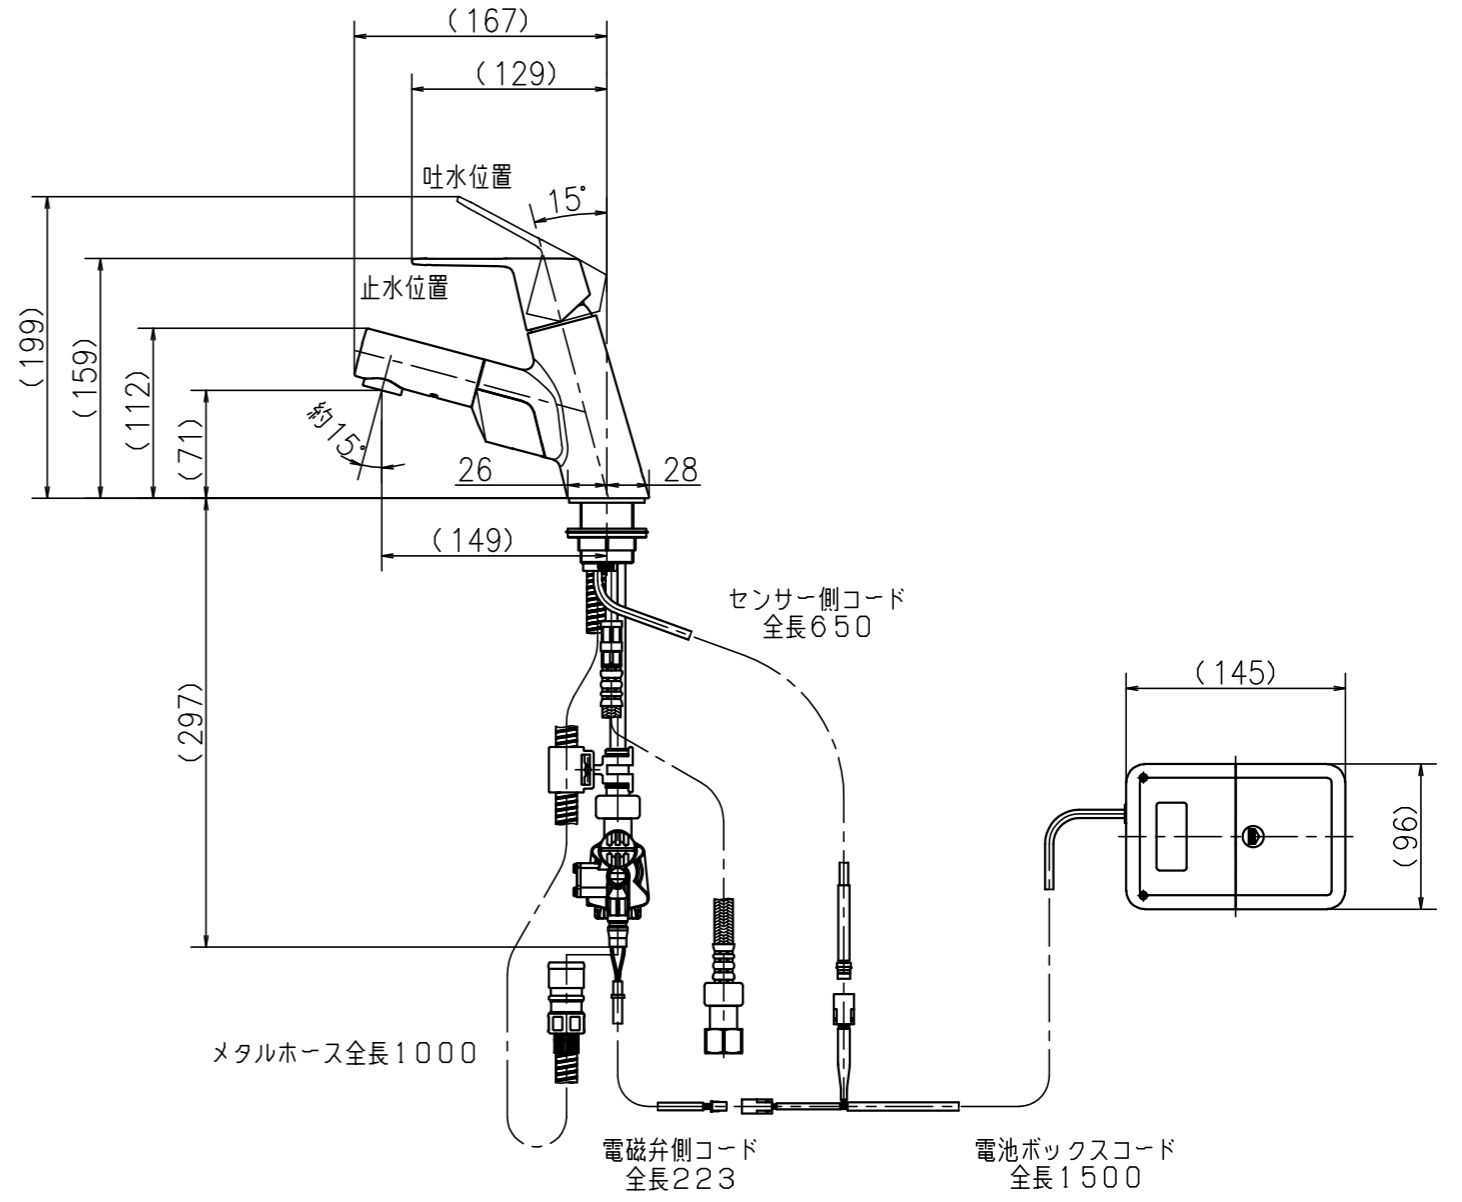

1 2 3 4 5 6 7 8

A B C D E F

Projection A

第三角法 Third Angle Projection			品番 Model No.	FSL150DDET
製図 Drawn	23.03.09	尺度 Scale	1/5	図名 Name
株式会社 KVK				図番 Drawing No.
				203842 WA Revision

F

1 2 3 4 5 6 7 8