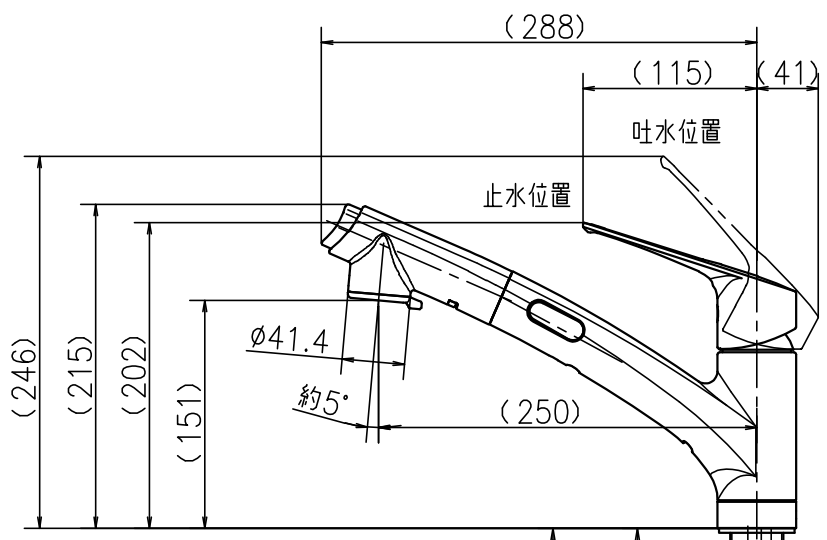

(97) (97)

レバー 約100°

ヘッド回転角度 360°

吐水口左右回転角: 約110°

取付板厚30max  
 取付穴径φ35~φ39  
 W35-16  
 二面幅38-六角

ホース最下点 (500)

メタルホース全長1100

制御ボックスハース全長600

センサー側ハース全長650

電磁弁側ハース全長200

ACアダプターハース全長1800

第三角法 Third Angle Projection			品番 Model No.	KM5021TAEC (HS)
製図 Drawn	23.03.10	尺度 Scale	1/5	図名 Name
株式会社 KVK				台付シングルレバー湯水混合水栓 (電気開閉式)
			図番 Drawing No.	203853 WA
				Revision