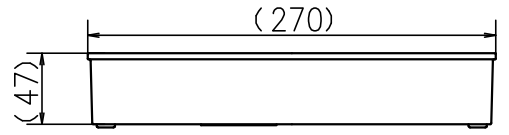

(97) (97)

レバー 約100°

ヘッド回転角度 360°

吐水口左右回転角: 約110°

取付板厚30max  
 取付穴径φ35~φ39  
 W35-16  
 二面幅38-六角

ホース最下点 (500)

メタルホース全長1100

制御ボックスハース全長600

センサー側ハース全長650

電磁弁側ハース全長200

ACアダプターハース全長1800

第三角法 Third Angle Projection			品番 Model No.	KM5021TAEC (HS)
製図 Drawn	23.03.10	尺度 Scale	1/5	図名 Name
株式会社 KVK				台付シングルレバー湯水混合水栓 (電気開閉式)
			図番 Drawing No.	203853 WA
				Revision