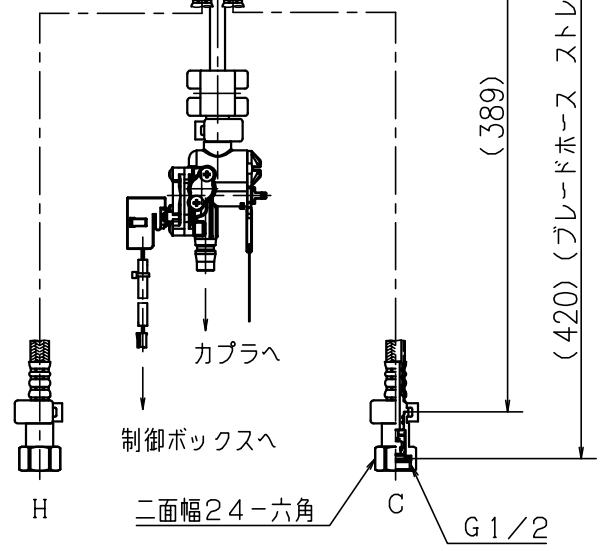

(97) (97)

レバー 約100°

ヘッド回転角度 360°

吐水口左右回転角: 約110°

取付板厚30max  
 取付穴径φ35~φ39  
 W35-16  
 二面幅38-六角

ホース最下点 (500)

メタルホース全長1100

制御ボックスハース全長600

センサー側ハース全長650

電磁弁側ハース全長200

ACアダプターハース全長1800

第三角法 Third Angle Projection			品番 Model No.	KM5021TAEC (HS)
製図 Drawn	23.03.10	尺度 Scale	1/5	図名 Name
株式会社 KVK				台付シングルレバー湯水混合水栓 (電気開閉式)
			図番 Drawing No.	203853 WA
				Revision