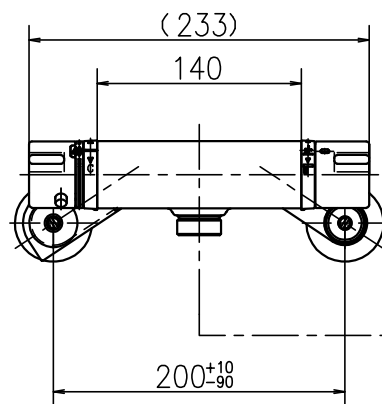

1 2 3 4 5 6 7 8

A
B
C
D
E
F

第三角法 Third Angle Projection			品番 Model No.	KF800TNNMB
製図 Drawn	23.03.15	尺 度 Scale	図 名 Name	壁付サーモスタット湯水混合水栓
株式会社 KVK			図 番 Drawing No.	203958 WA
			Revision	

1 2 3 4 5 6 7 8