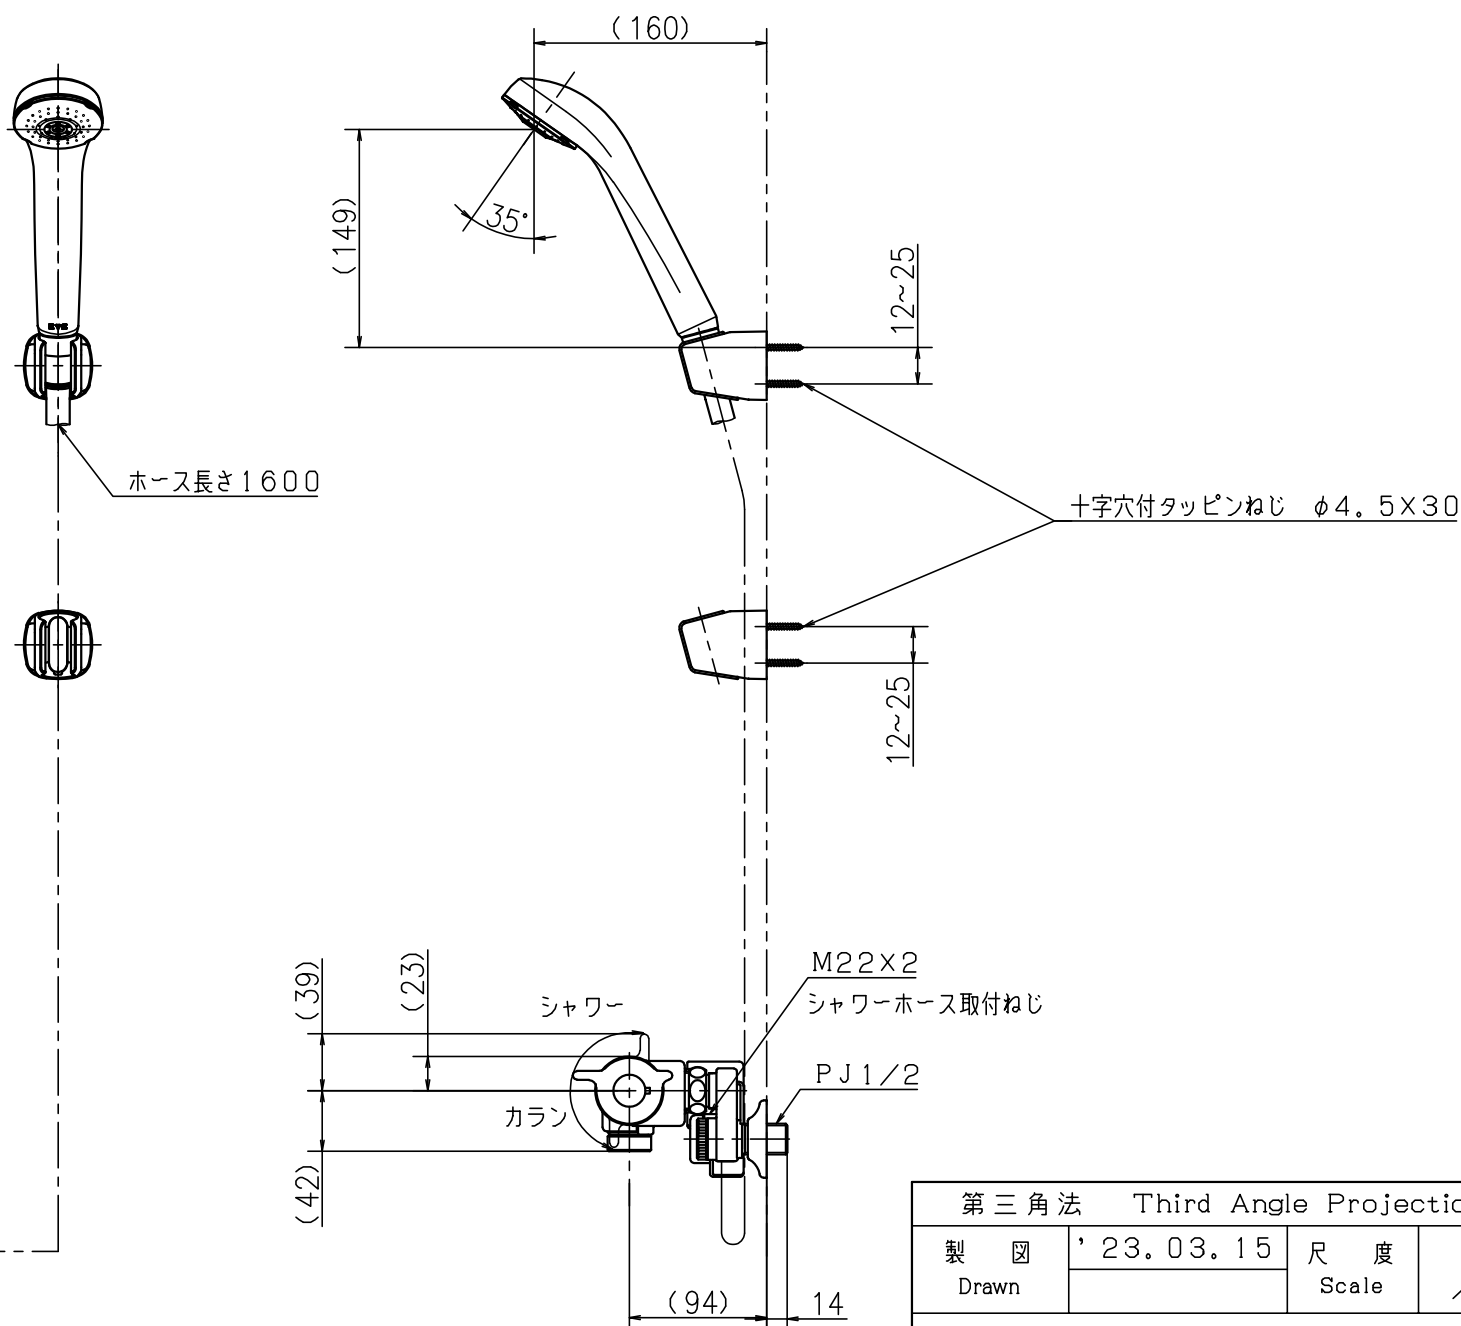

1 2 3 4 5 6 7 8

A
B
C
D
E
F

第三角法 Third Angle Projection			品番 Model No.	KF800TNNMB
製図 Drawn	23.03.15	尺 度 Scale	図 名 Name	壁付サーモスタット湯水混合水栓
株式会社 KVK			図 番 Drawing No.	203958 WA
			Revision	

1 2 3 4 5 6 7 8