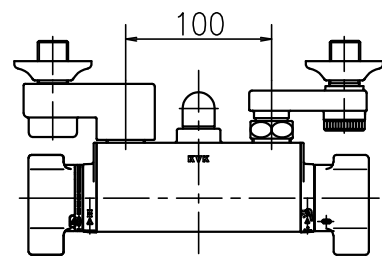

1 2 3 4 5 6 7 8

A
B
C
D
E
F

第三角法 Third Angle Projection			品番 Model No.	KF800TNNMB
製図 Drawn	23.03.15	尺 度 Scale	図 名 Name	壁付サーモスタット湯水混合水栓
株式会社 KVK			図 番 Drawing No.	203958 WA
			Revision	

1 2 3 4 5 6 7 8