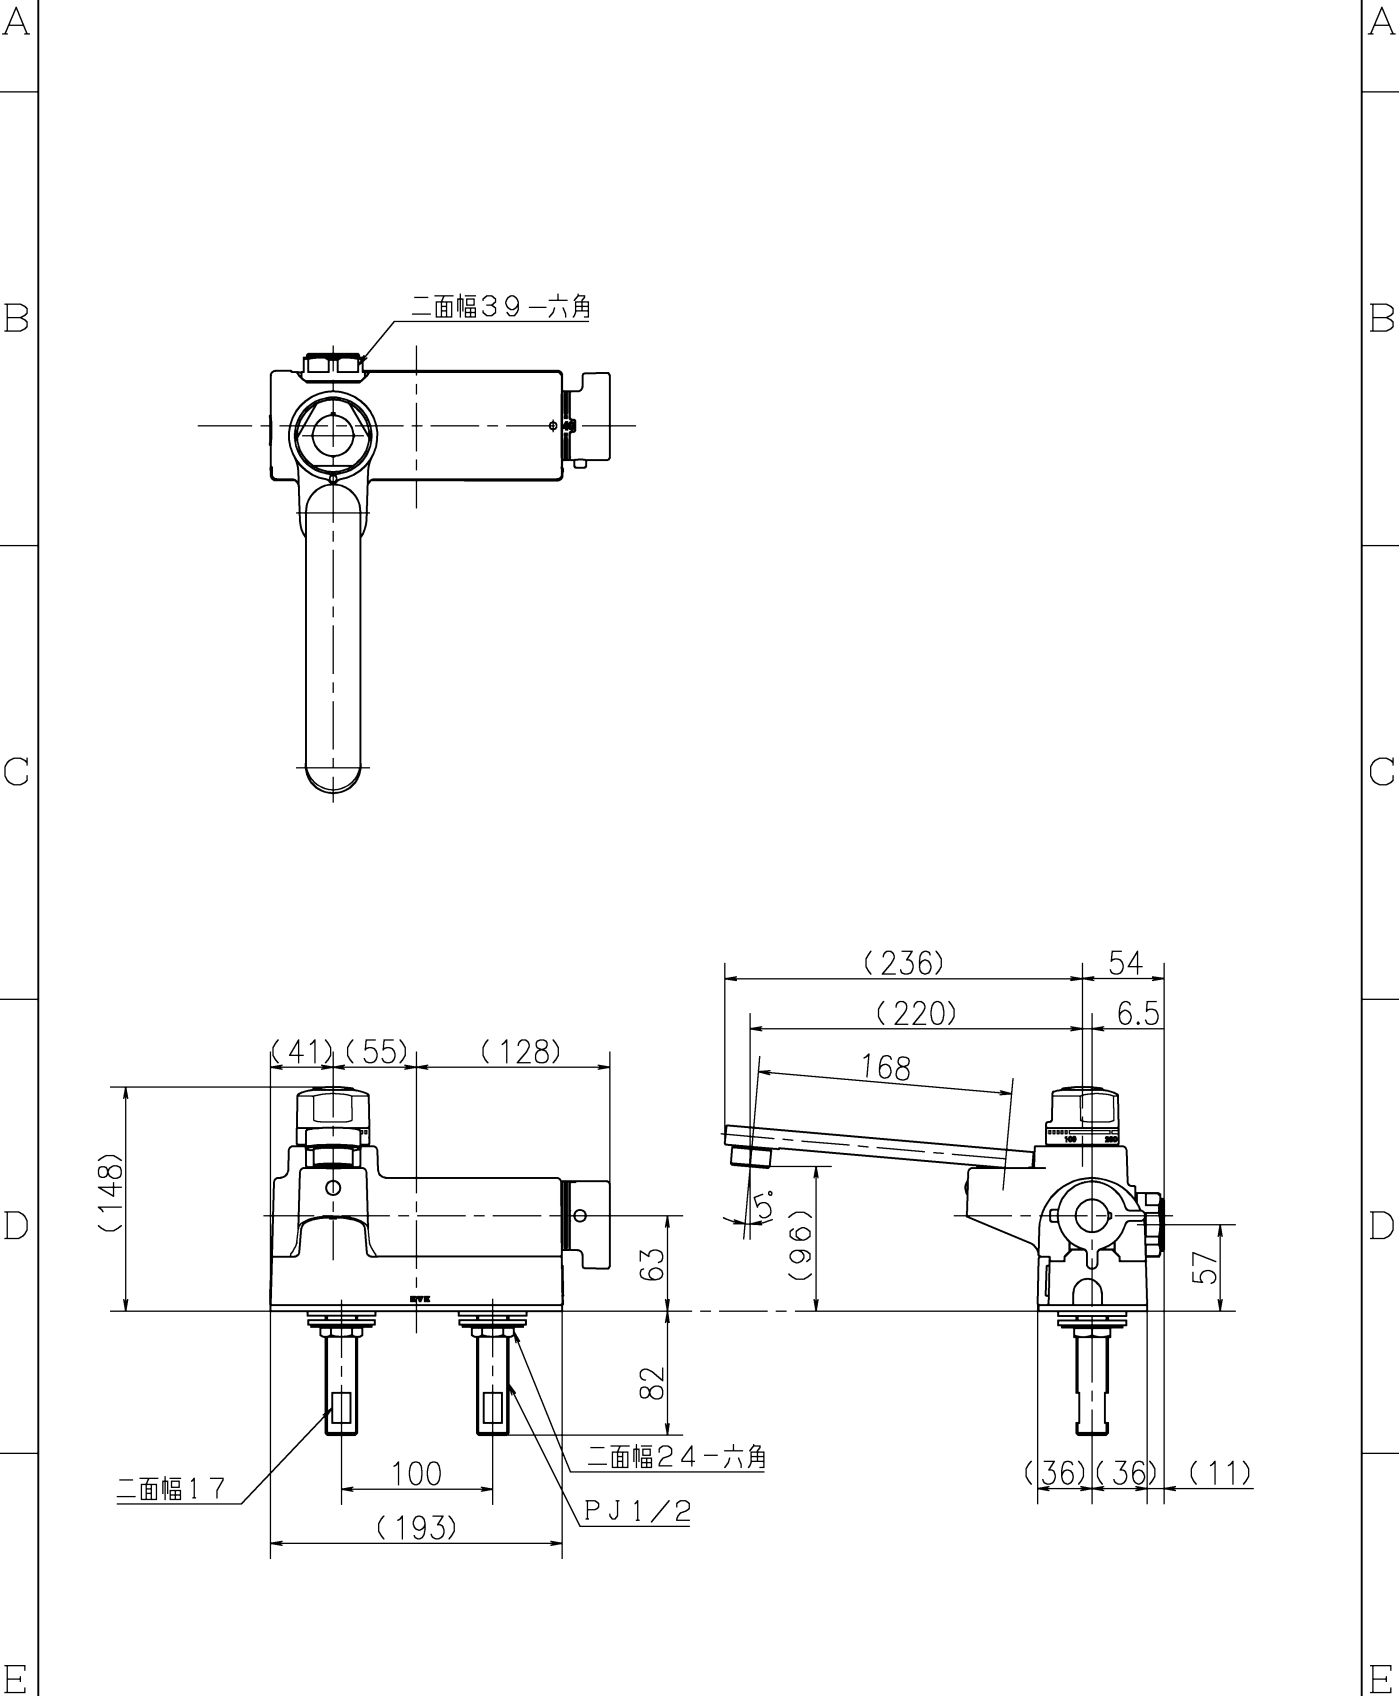

1 2 3 4

第三角法 Third Angle Projection			品番 Model No.	MTB280DPP1T
製図 Drawn	25.03.10	尺度 Scale	図名 Name	台付きサーモスタット湯水混合水栓 (定量止水)
株式会社 <b>KVK</b>			図番 Drawing No.	204274 WA
			Revision	

1 4