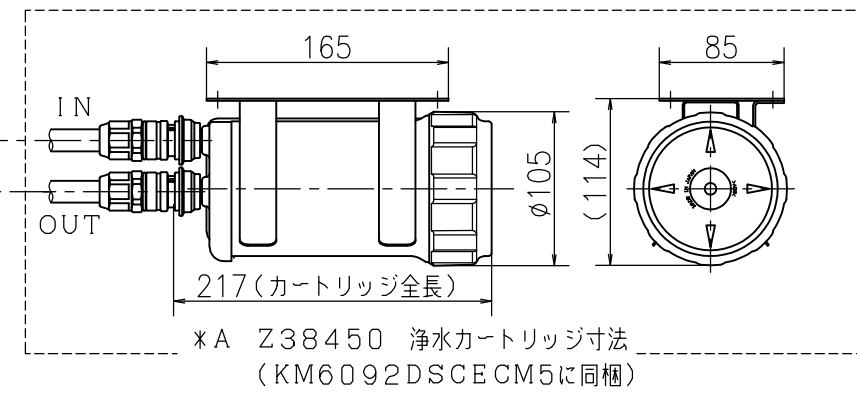

\*A  
\*下記の○印を標準とする。

No.	品番	アンダーシンク浄水器
①	KM6092DECM5	無し
2	KM6092DSCECM5	Z38450

第三角法 Third Angle Projection			品番 Model No.	KM6092D(SC)ECM5 *A
製図 Drawn	25.02.05	尺度 Scale	図名 Name	元止め式台付きシングル湯水混合水栓
株式会社 KVK			図番 Drawing No.	204292 WA
			Revision	