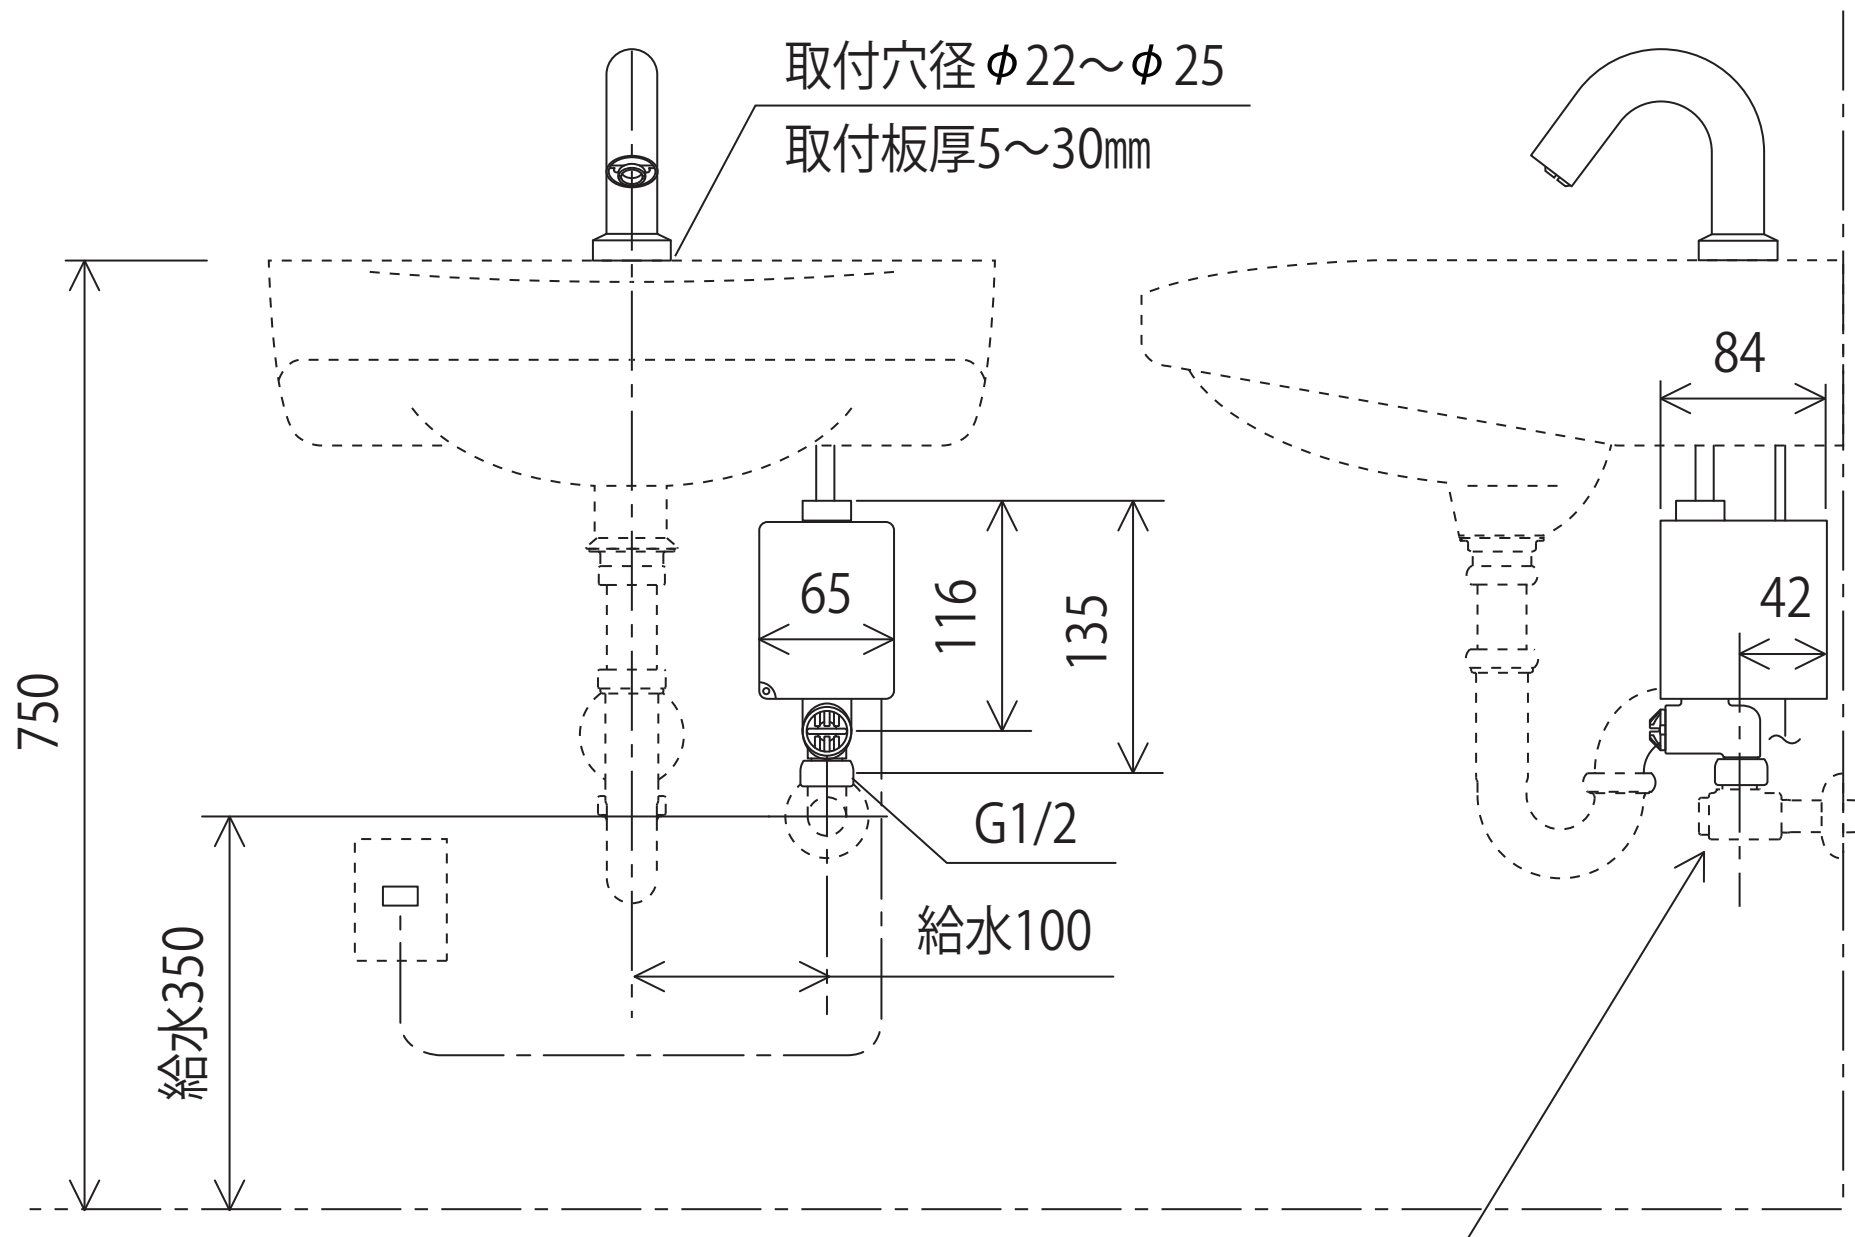

E1700L4

340

251

134

取付穴径 $\phi 22 \sim \phi 25$

取付板厚 5~30

※取付穴径が $\phi 26 \sim \phi 29$ の場合は別売の変換アダプター Z22-25-29を取付けて下さい

※止水栓は同梱されていません
 ※設置場所にコンセントが必要です