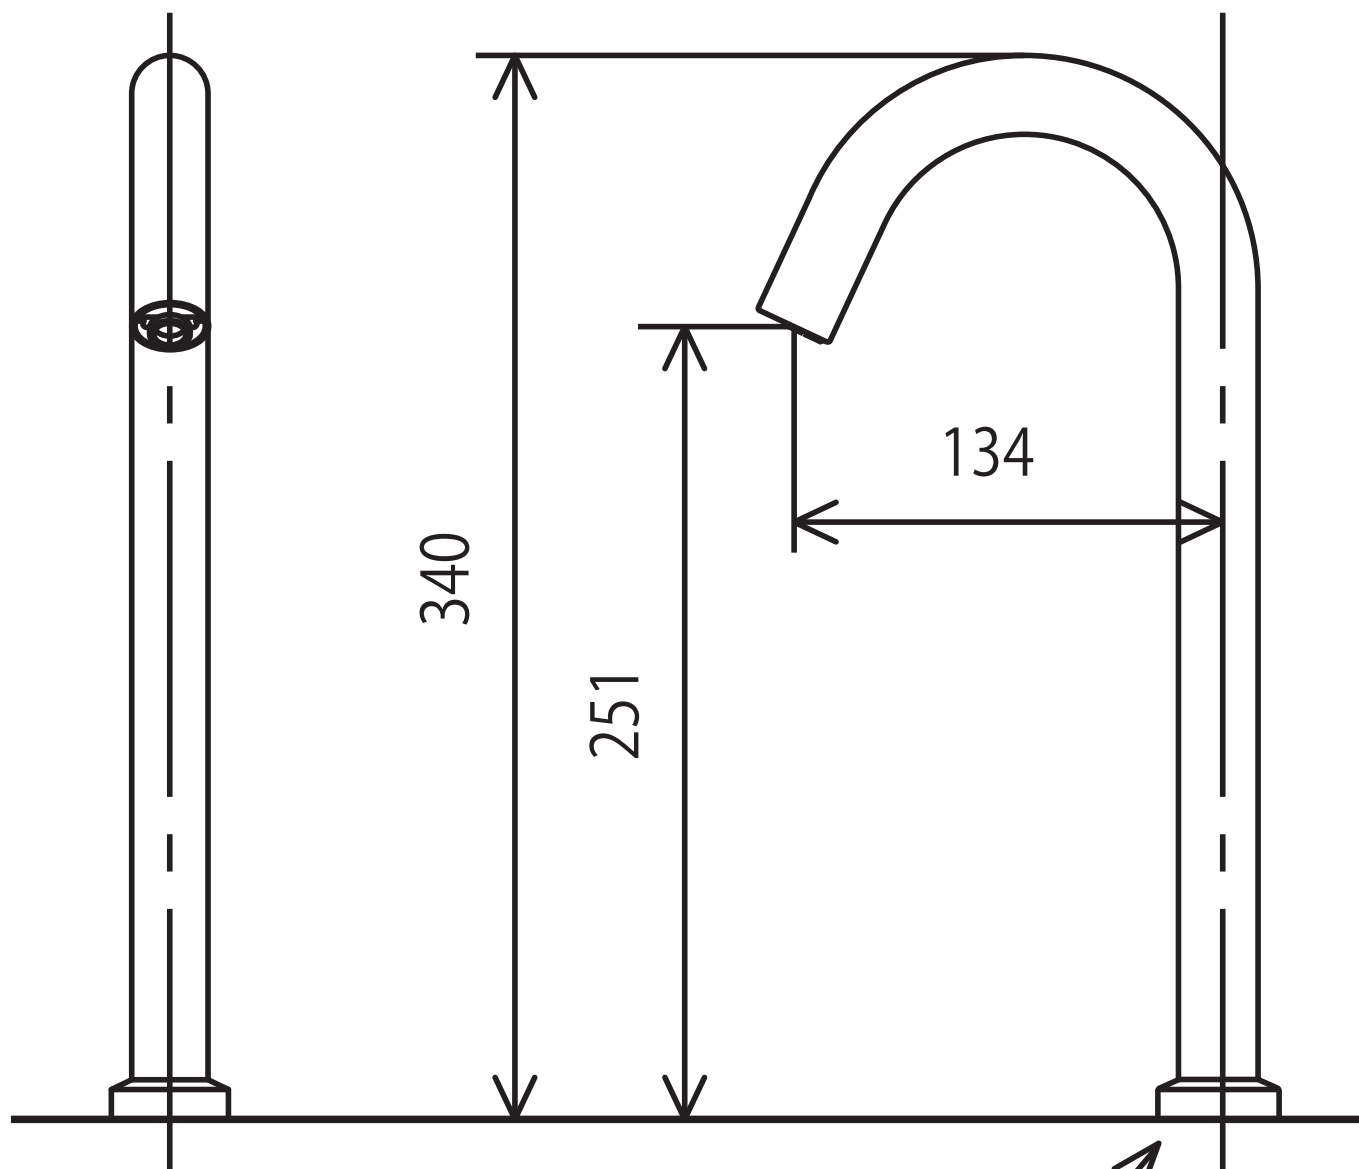

E1700L4

340

251

134

取付穴径 $\phi 22 \sim \phi 25$

取付板厚 5~30

※取付穴径が $\phi 26 \sim \phi 29$ の場合は別売の変換アダプター Z22-25-29を取付けて下さい

※止水栓は同梱されていません
 ※設置場所にコンセントが必要です