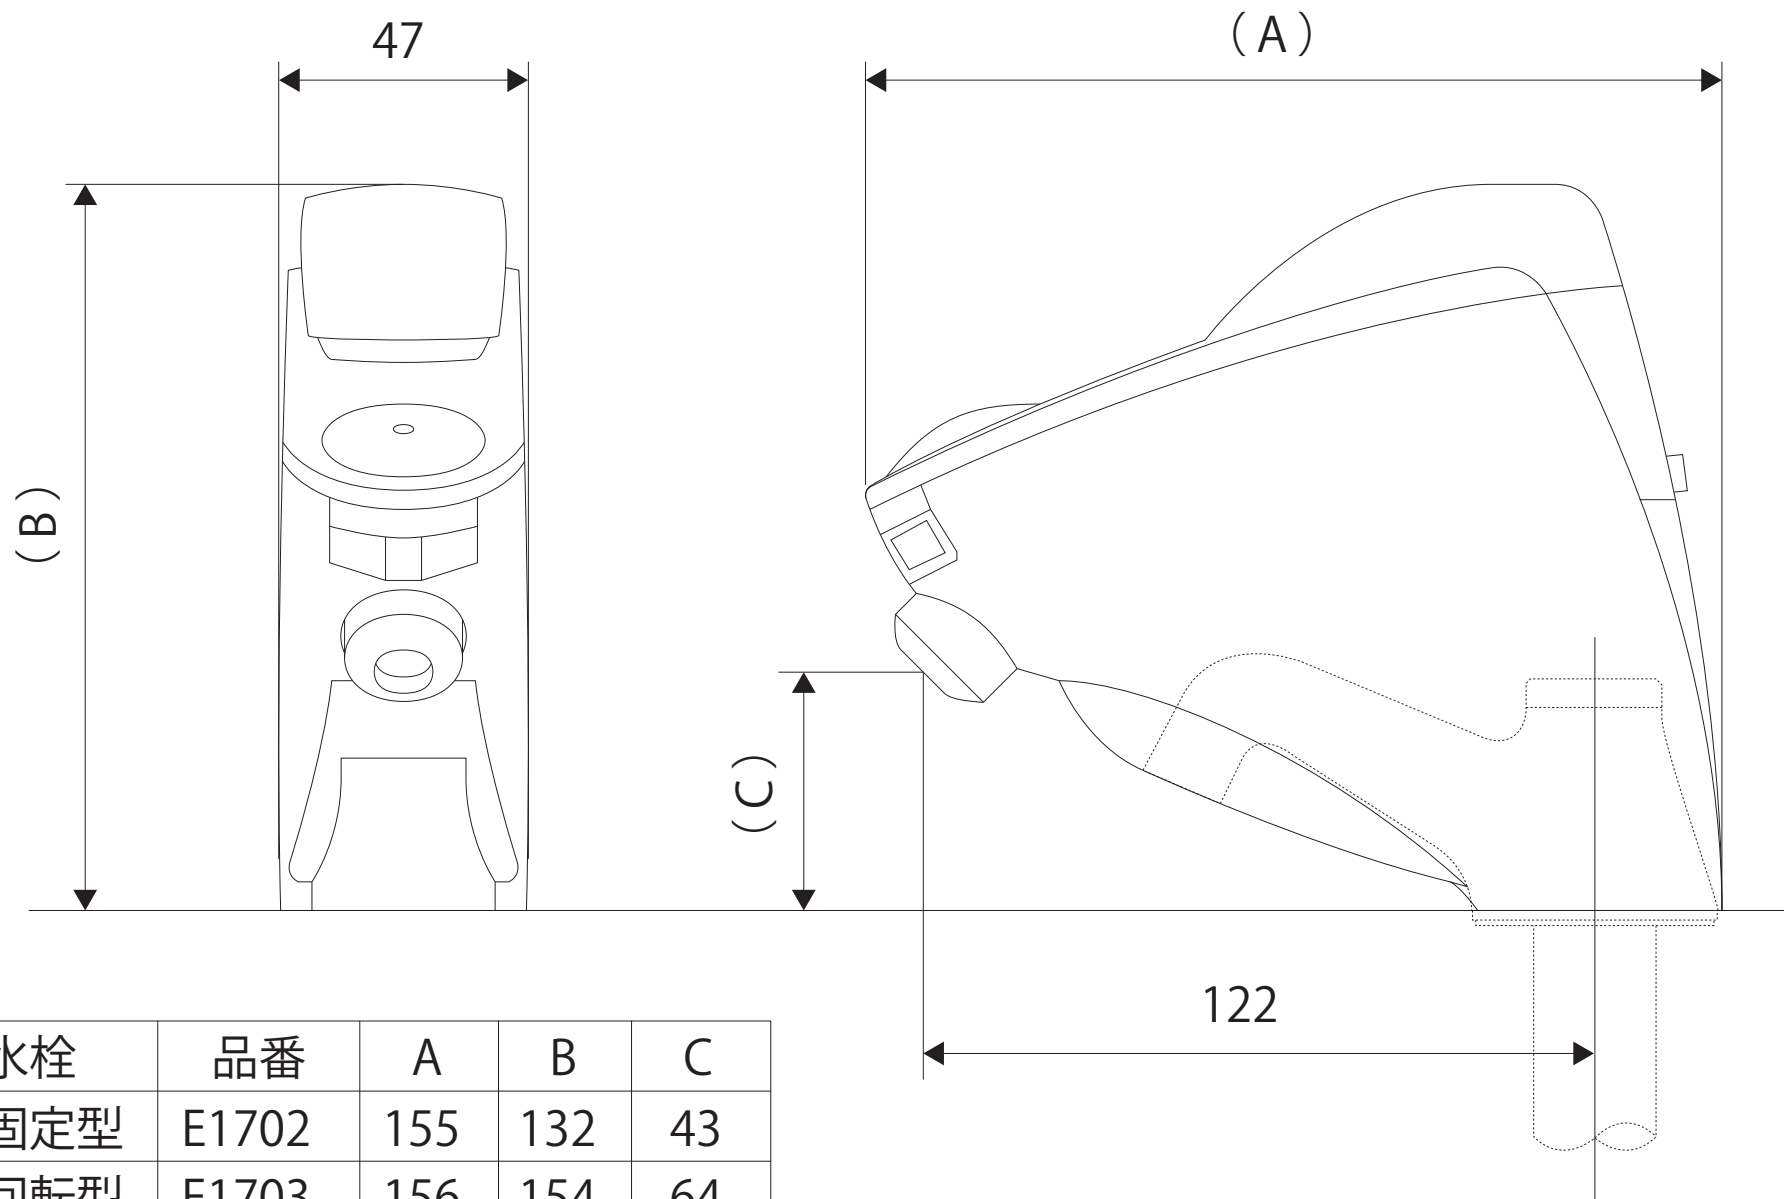

E1702・E1703

既設水栓	品番	A	B	C
吐水口固定型	E1702	155	132	43
吐水口回転型	E1703	156	154	64