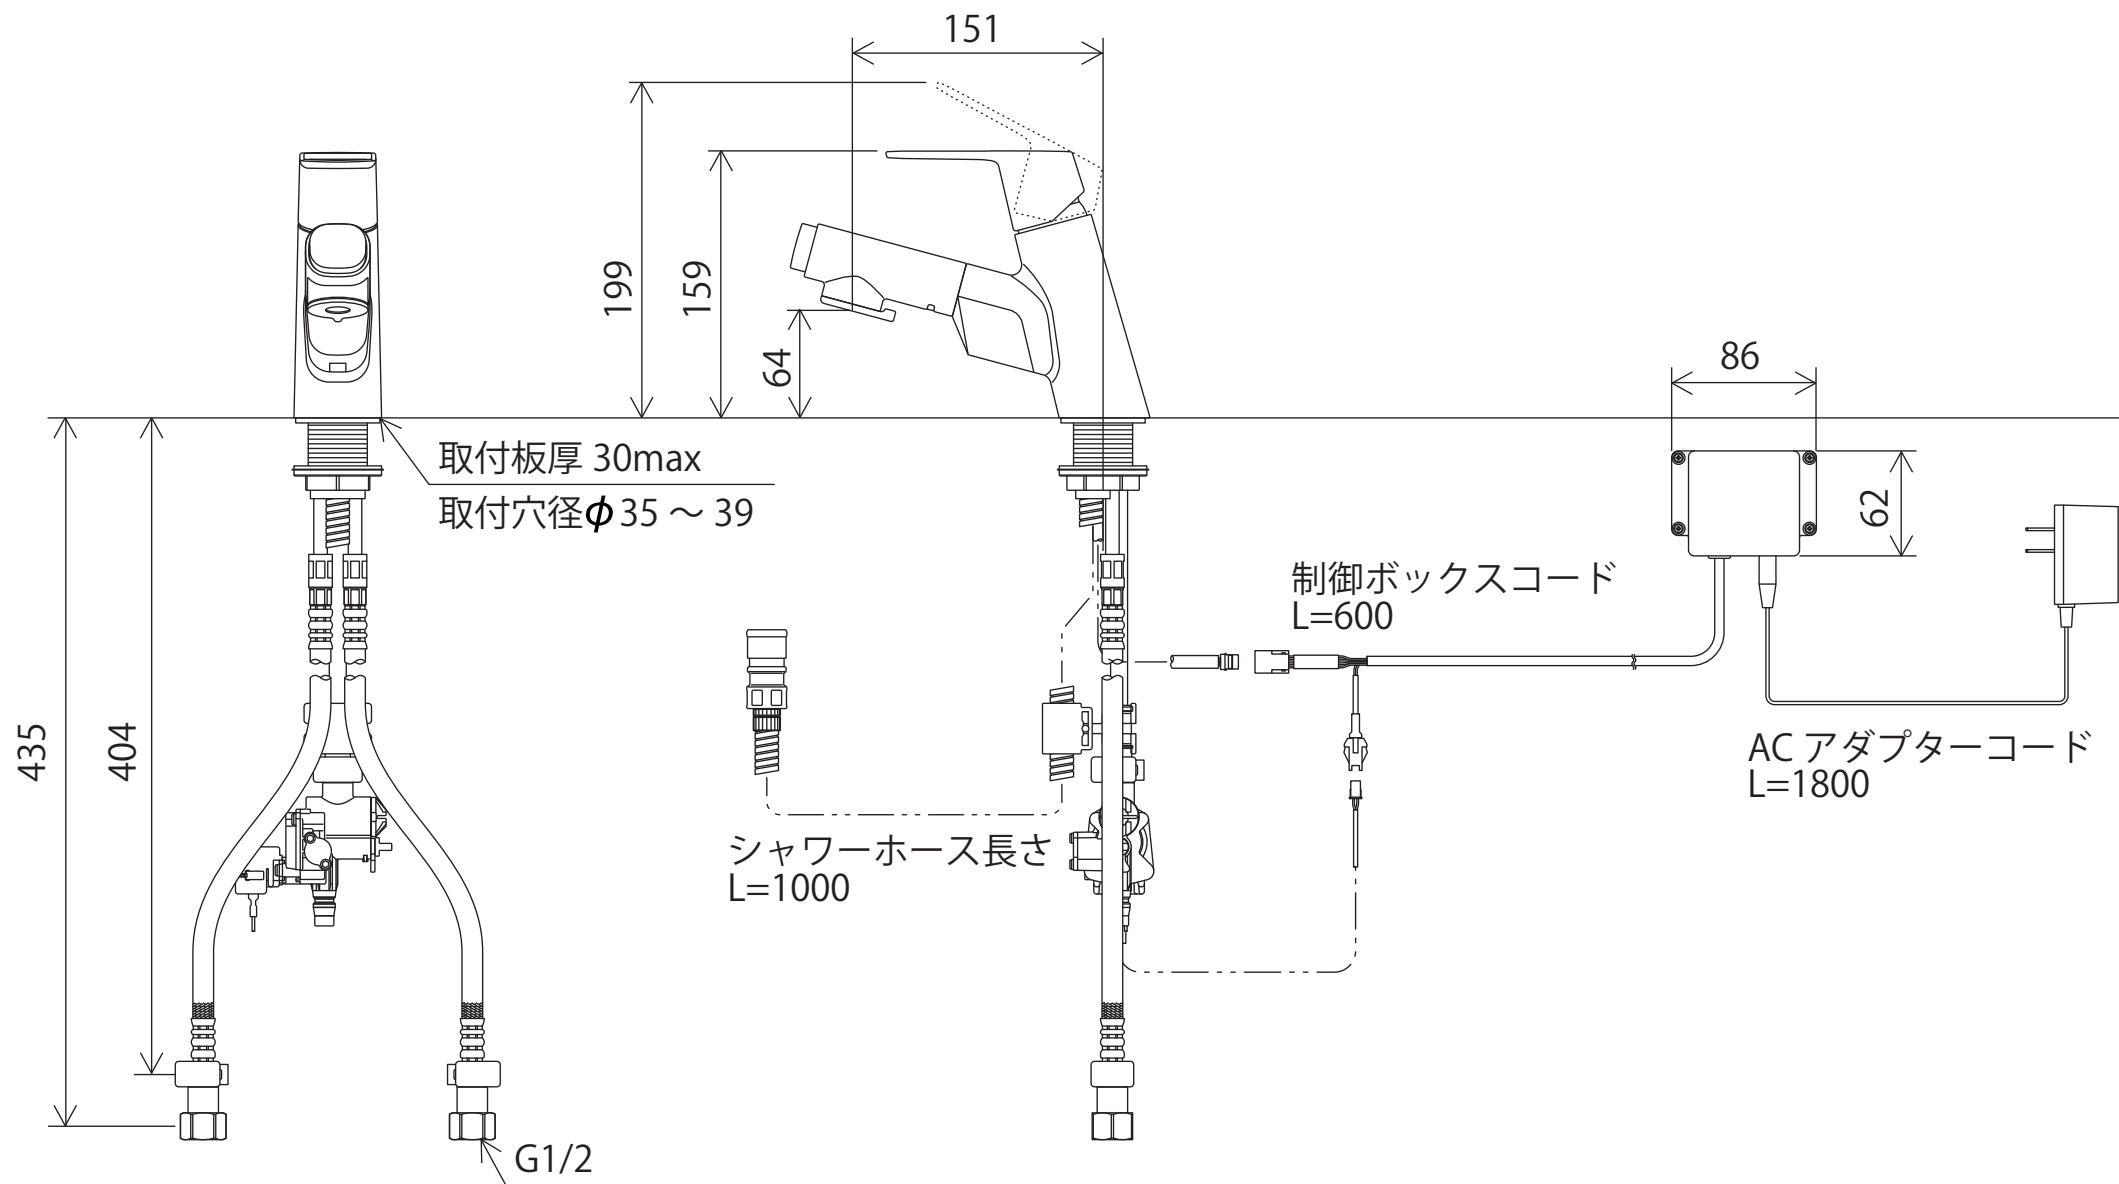

FSL150DAEFT

※吐水口本体は左右に振れる仕様ではありません（固定式）

<取付工具 KPS955>

株式会社 **KVK**