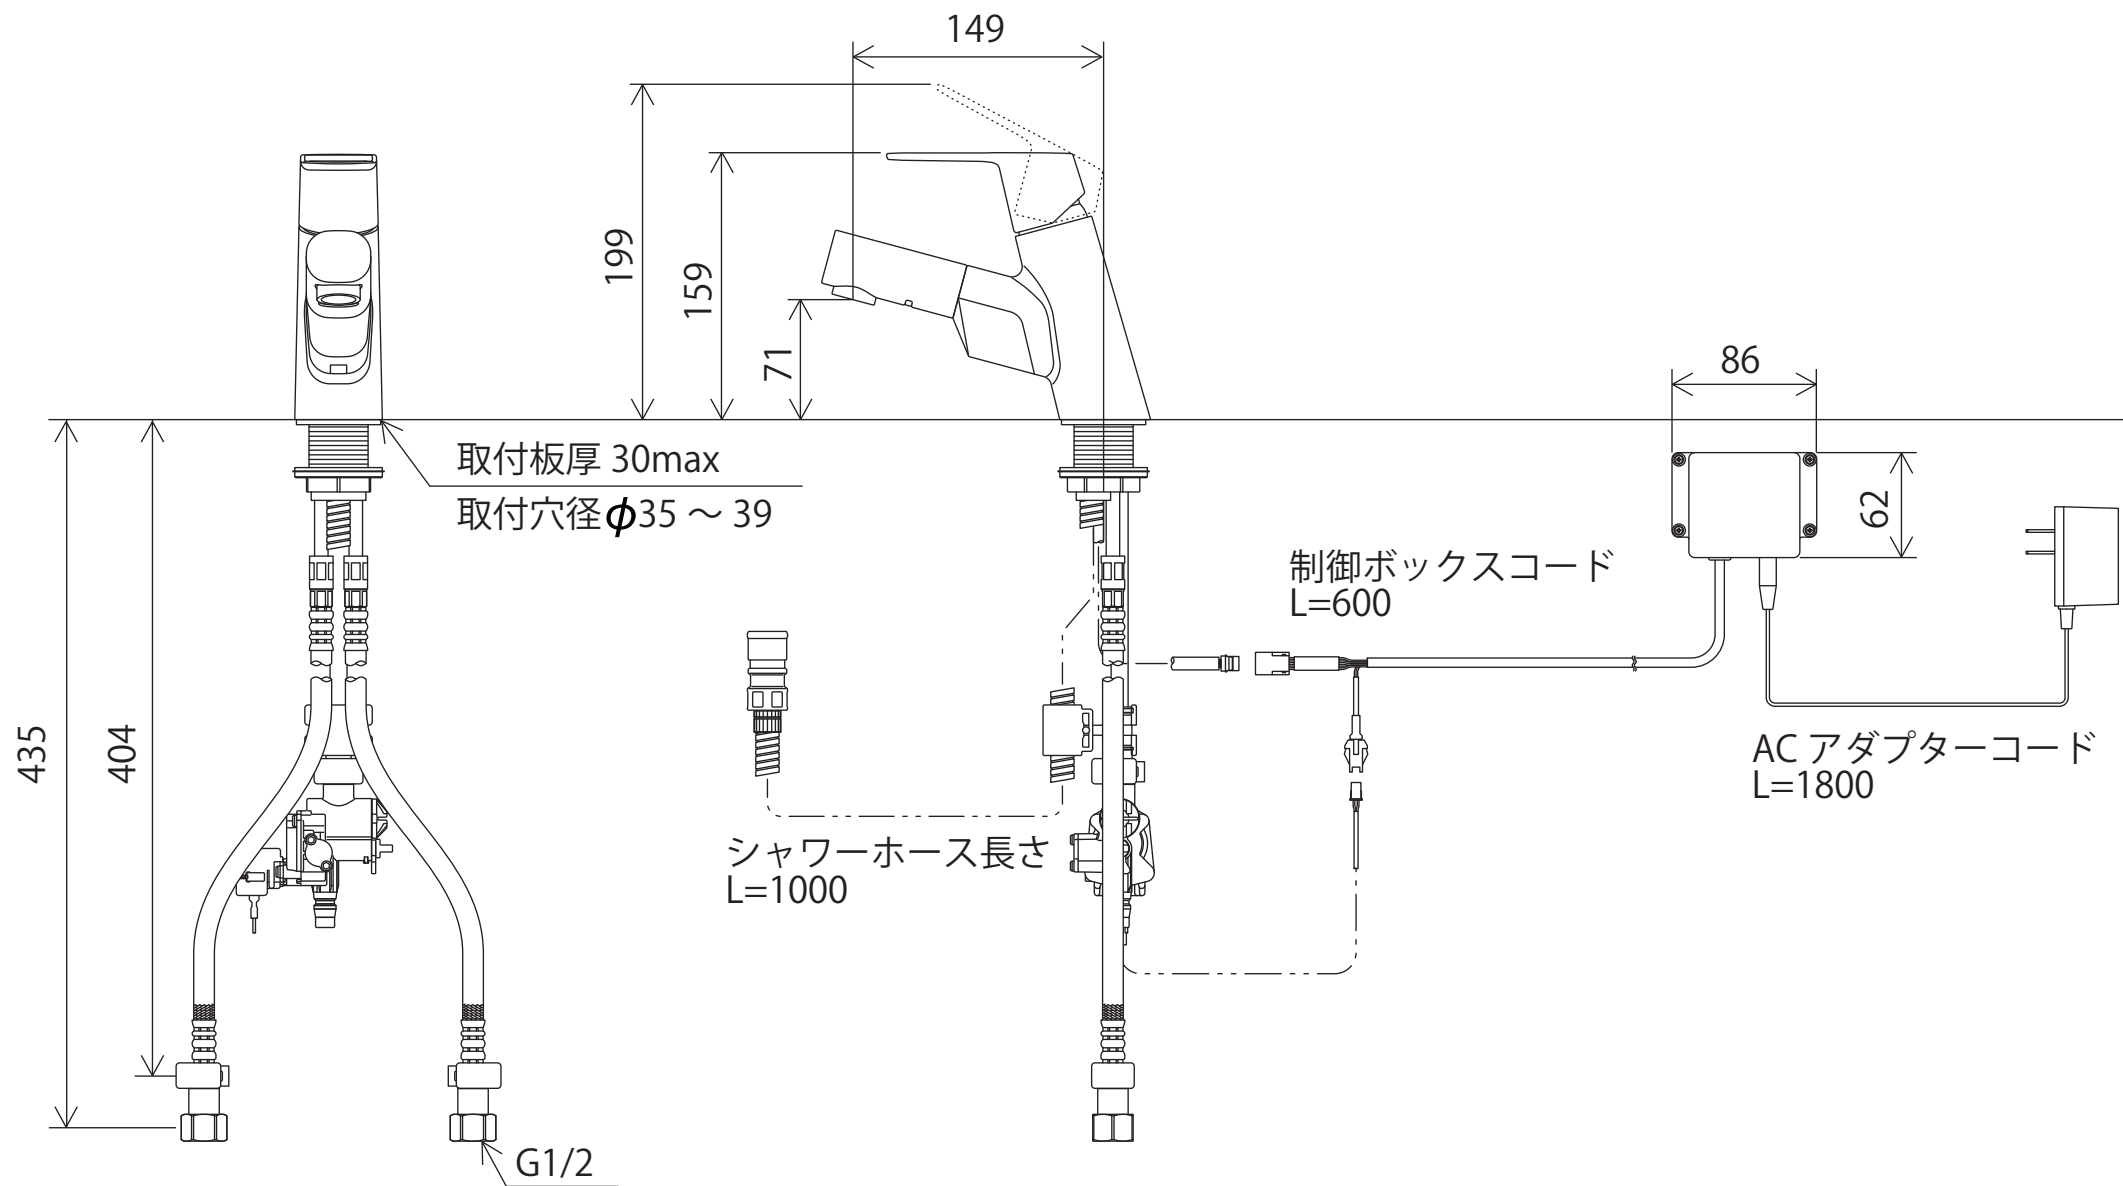

FSL150DAET

※吐水口本体は左右に振れる仕様ではありません（固定式）

<取付工具 KPS955>

株式会社 **KVK**