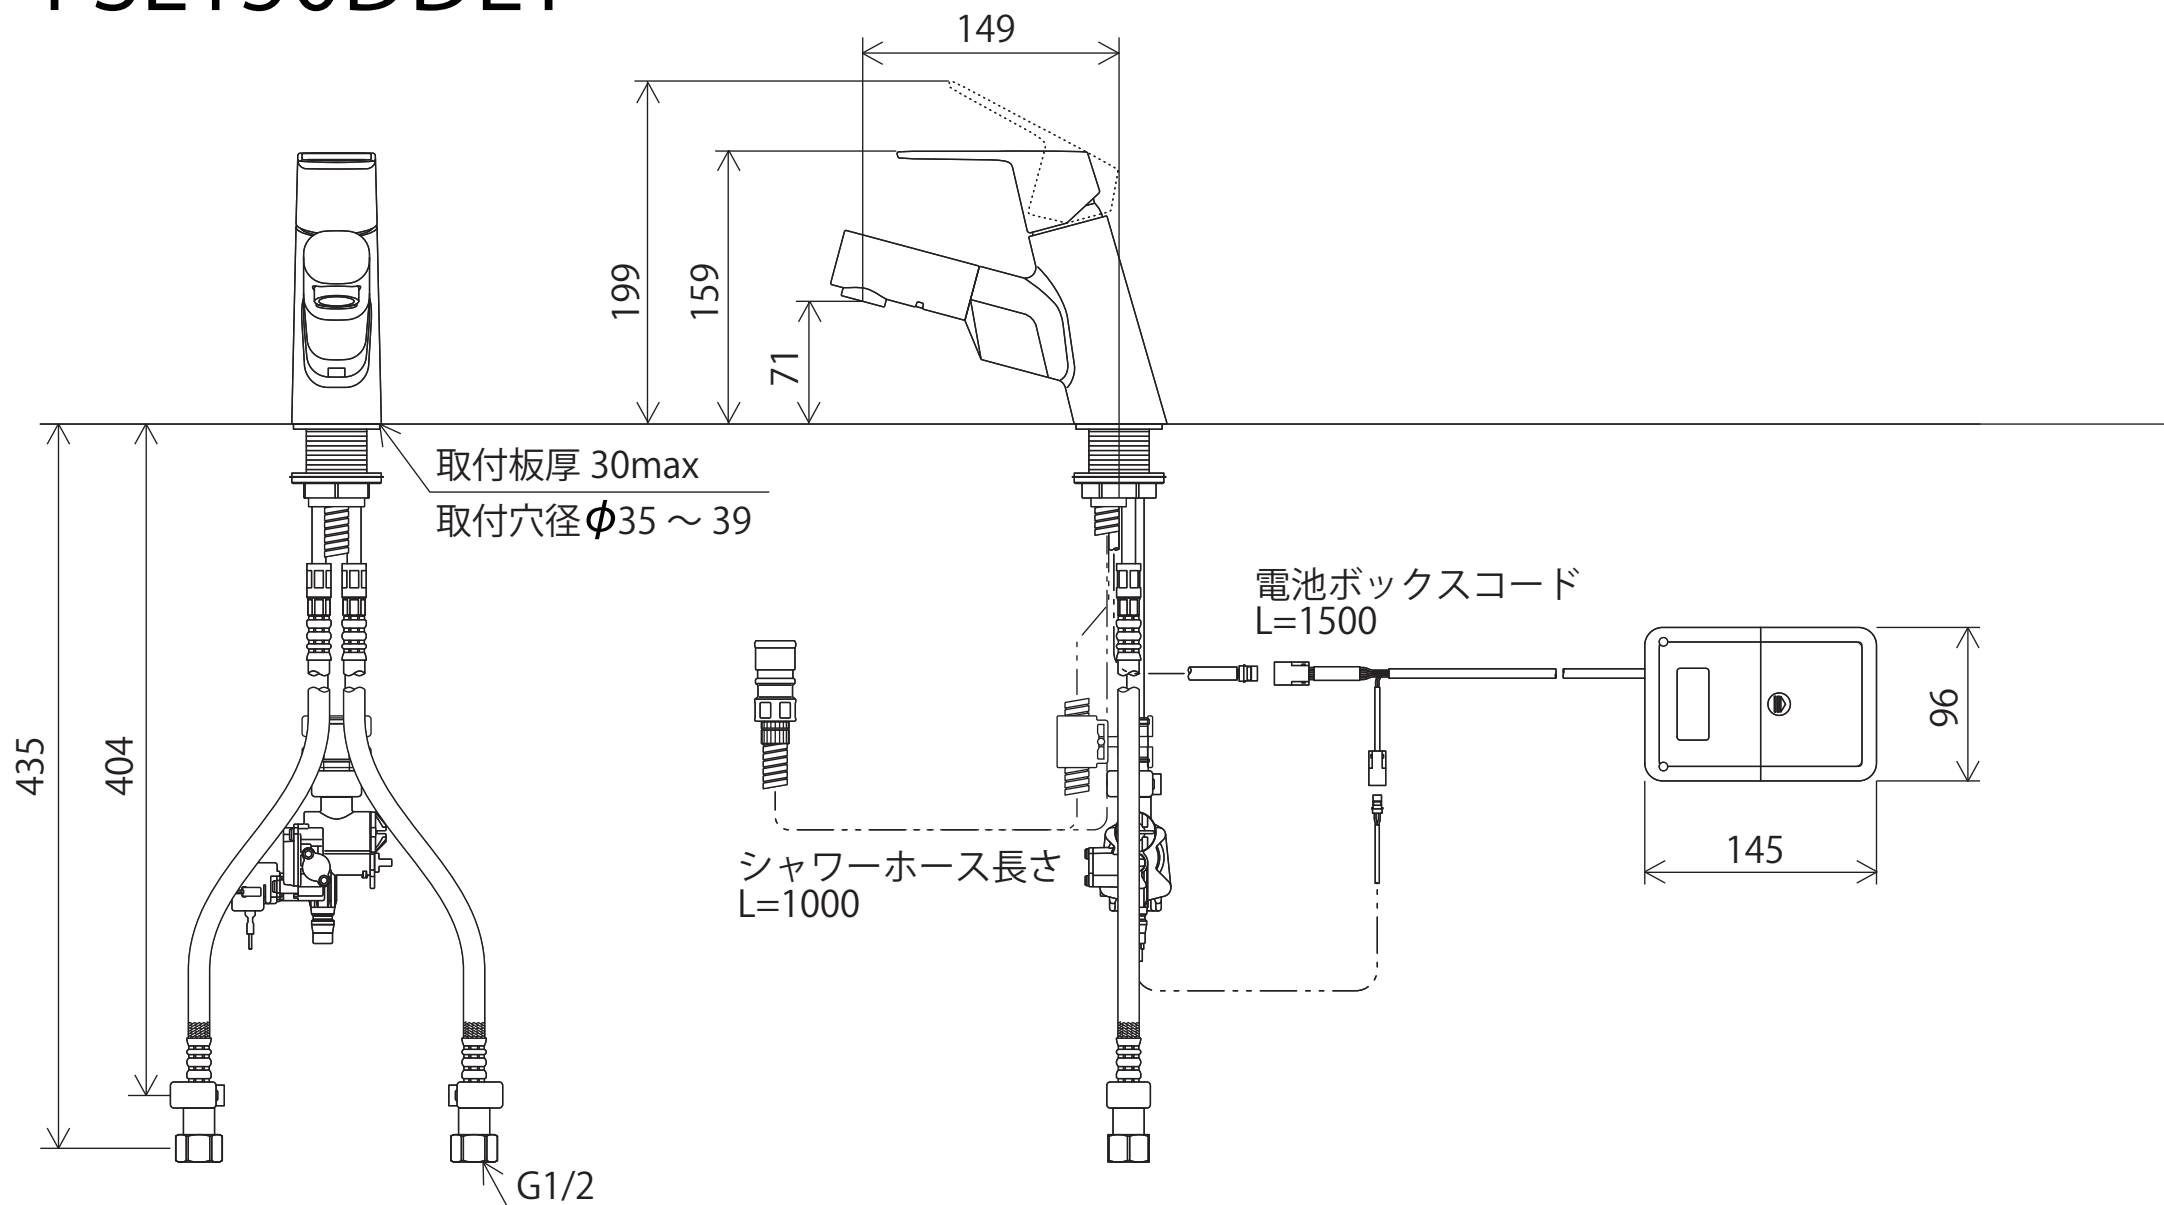

# FSL150DDET

※吐水口本体は左右に振れる仕様ではありません（固定式）

<取付工具 KPS955>

株式会社 **KVK**