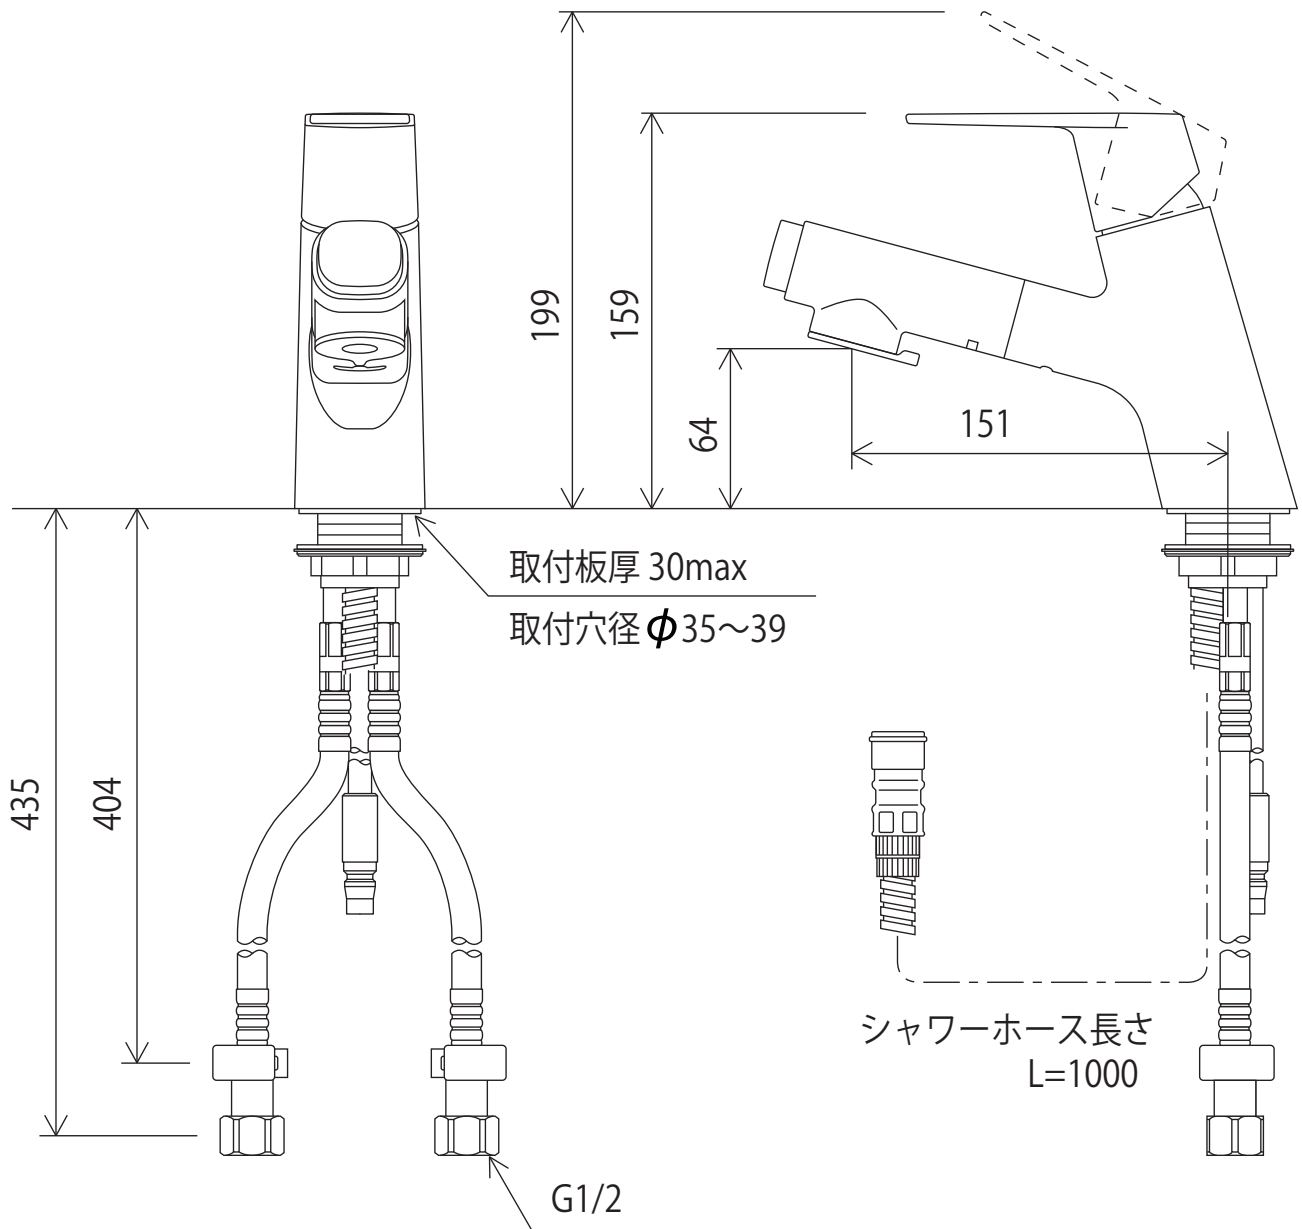

# FSL150D(E)FT(HS)

※吐水口本体は左右に振れる仕様ではありません(固定式)。

<取付工具 KPS955>