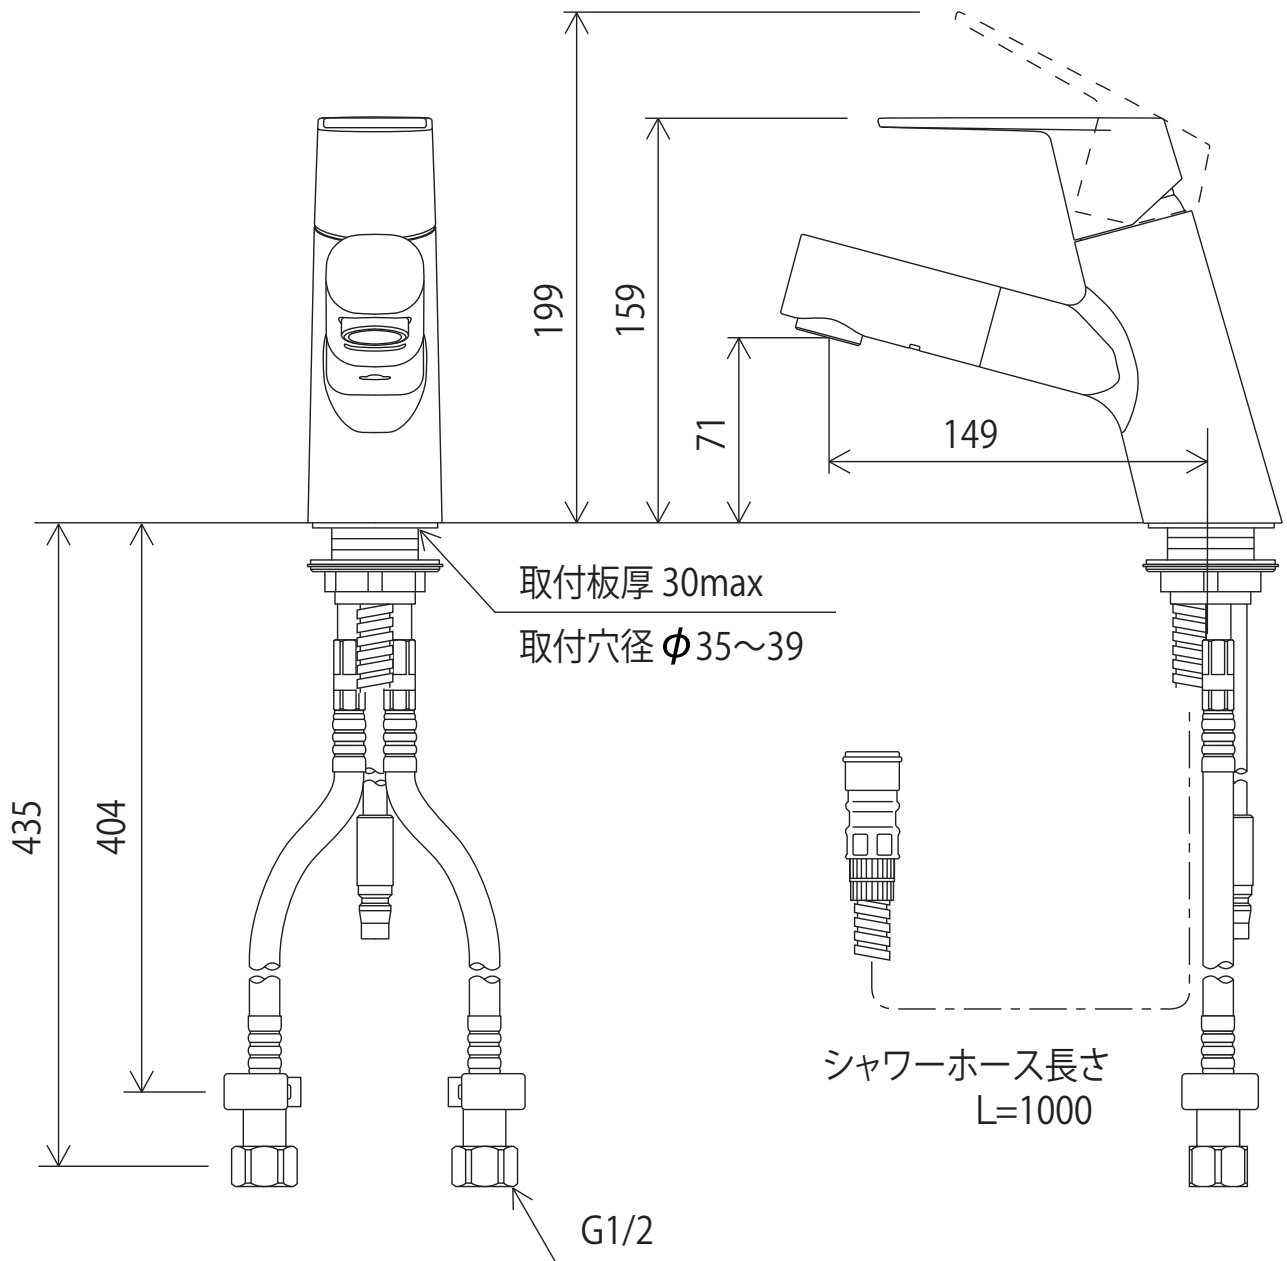

FSL150D(E)T(HS)

※吐水口本体は左右に振れる仕様ではありません(固定式)。

<取付工具 KPS955 >