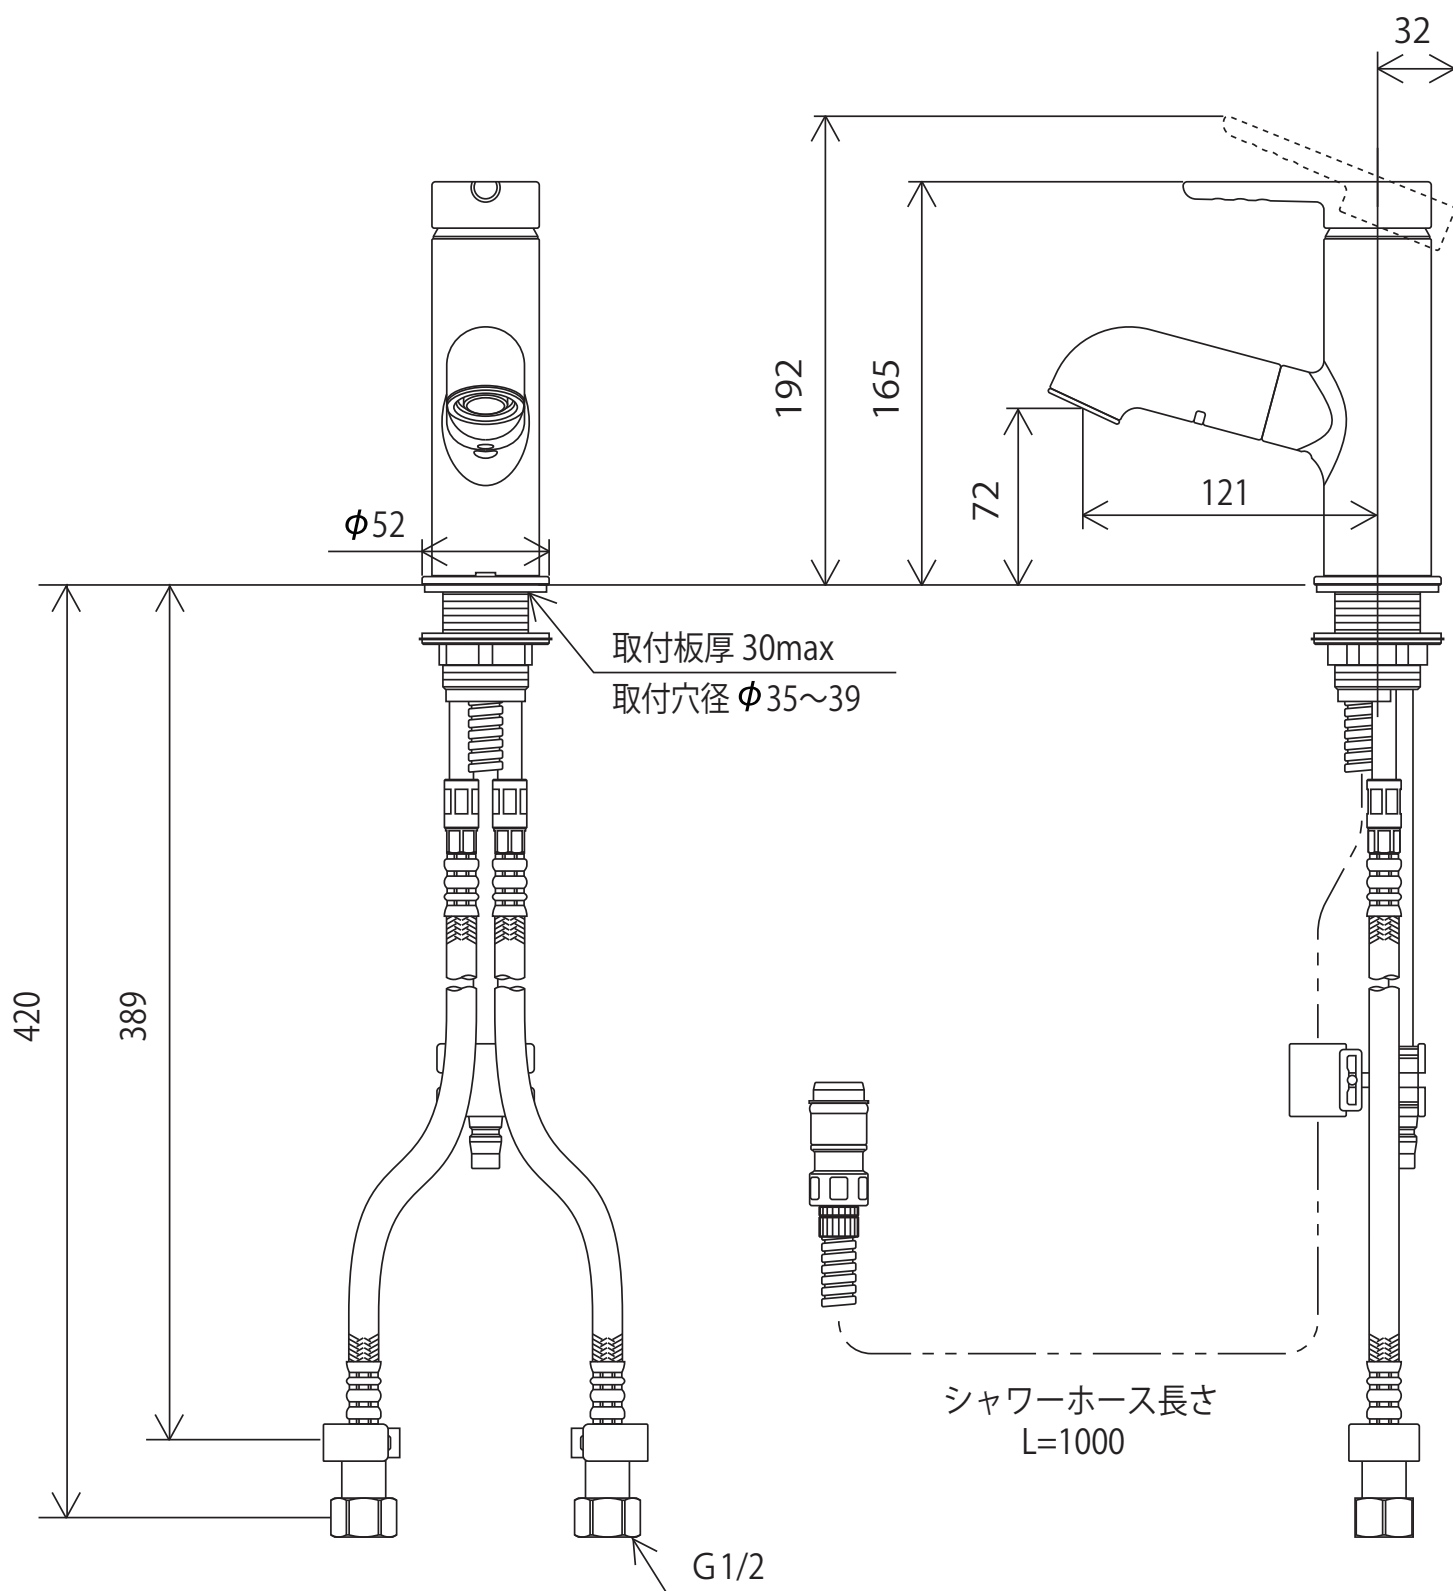

FSL210DET

※吐水口本体は左右に振れる仕様ではありません(固定式)

〈取付工具 KPS955〉