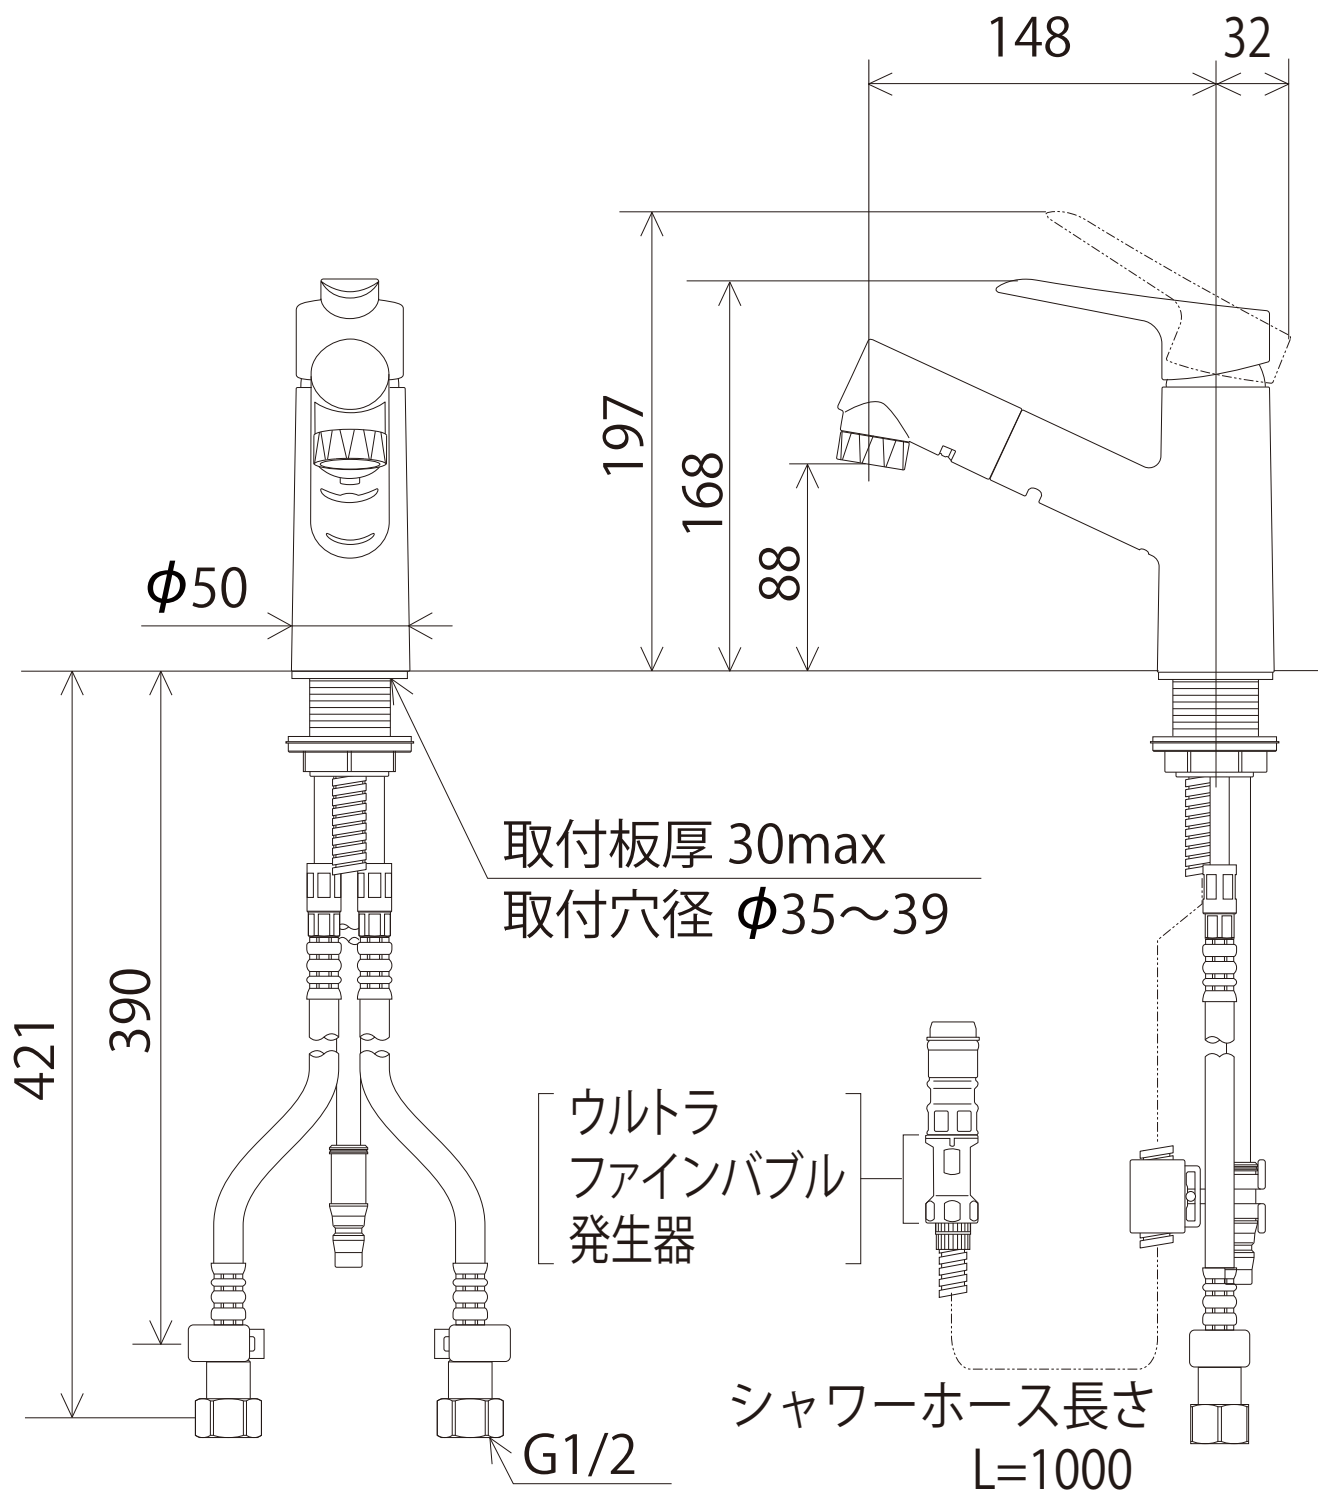

# FSL250DBEF(T)(MB)

※吐水口本体は左右に振れる仕様ではありません(固定式)。

<取付工具 KPS955>

株式会社 **KVK**