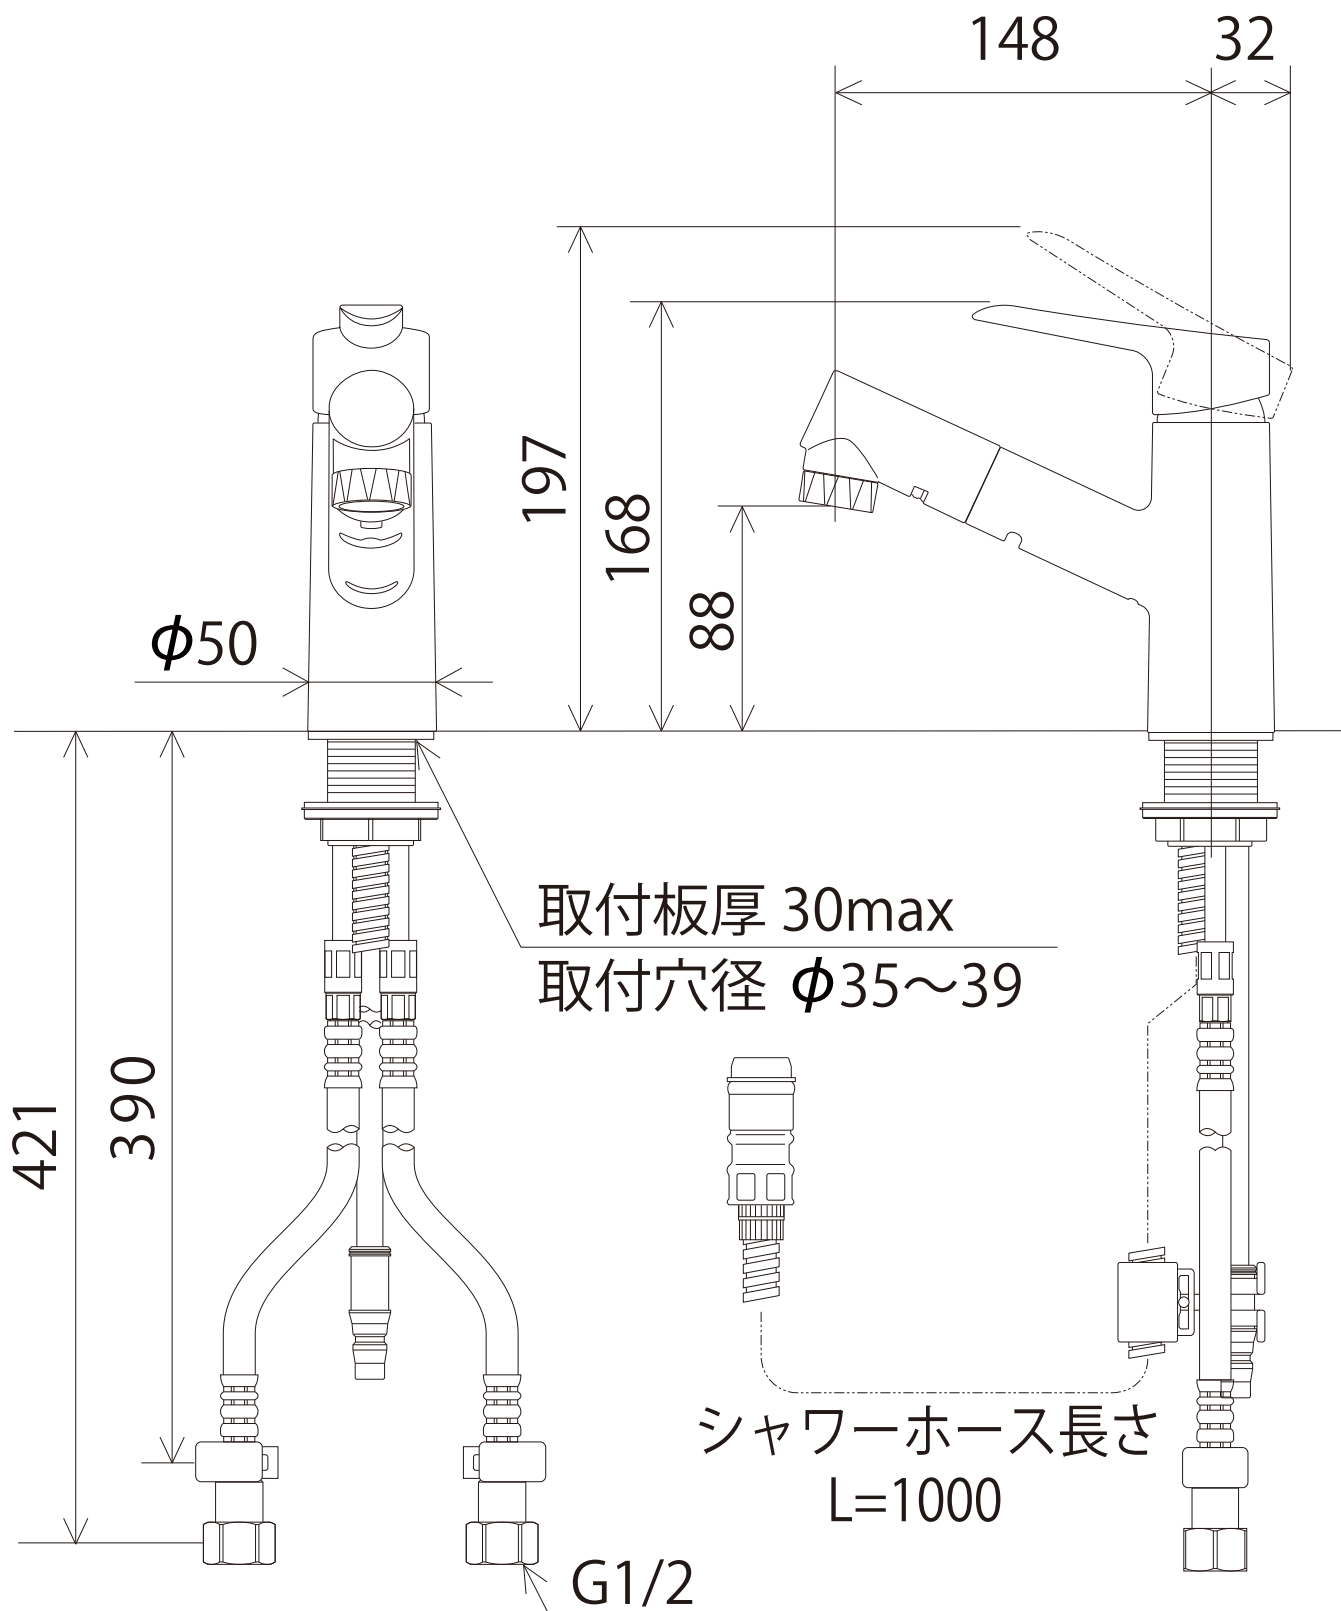

# FSL250DEF(T)(MB)

※吐水口本体は左右に振れる仕様ではありません(固定式)。

<取付工具 KPS955>

株式会社 **KVK**