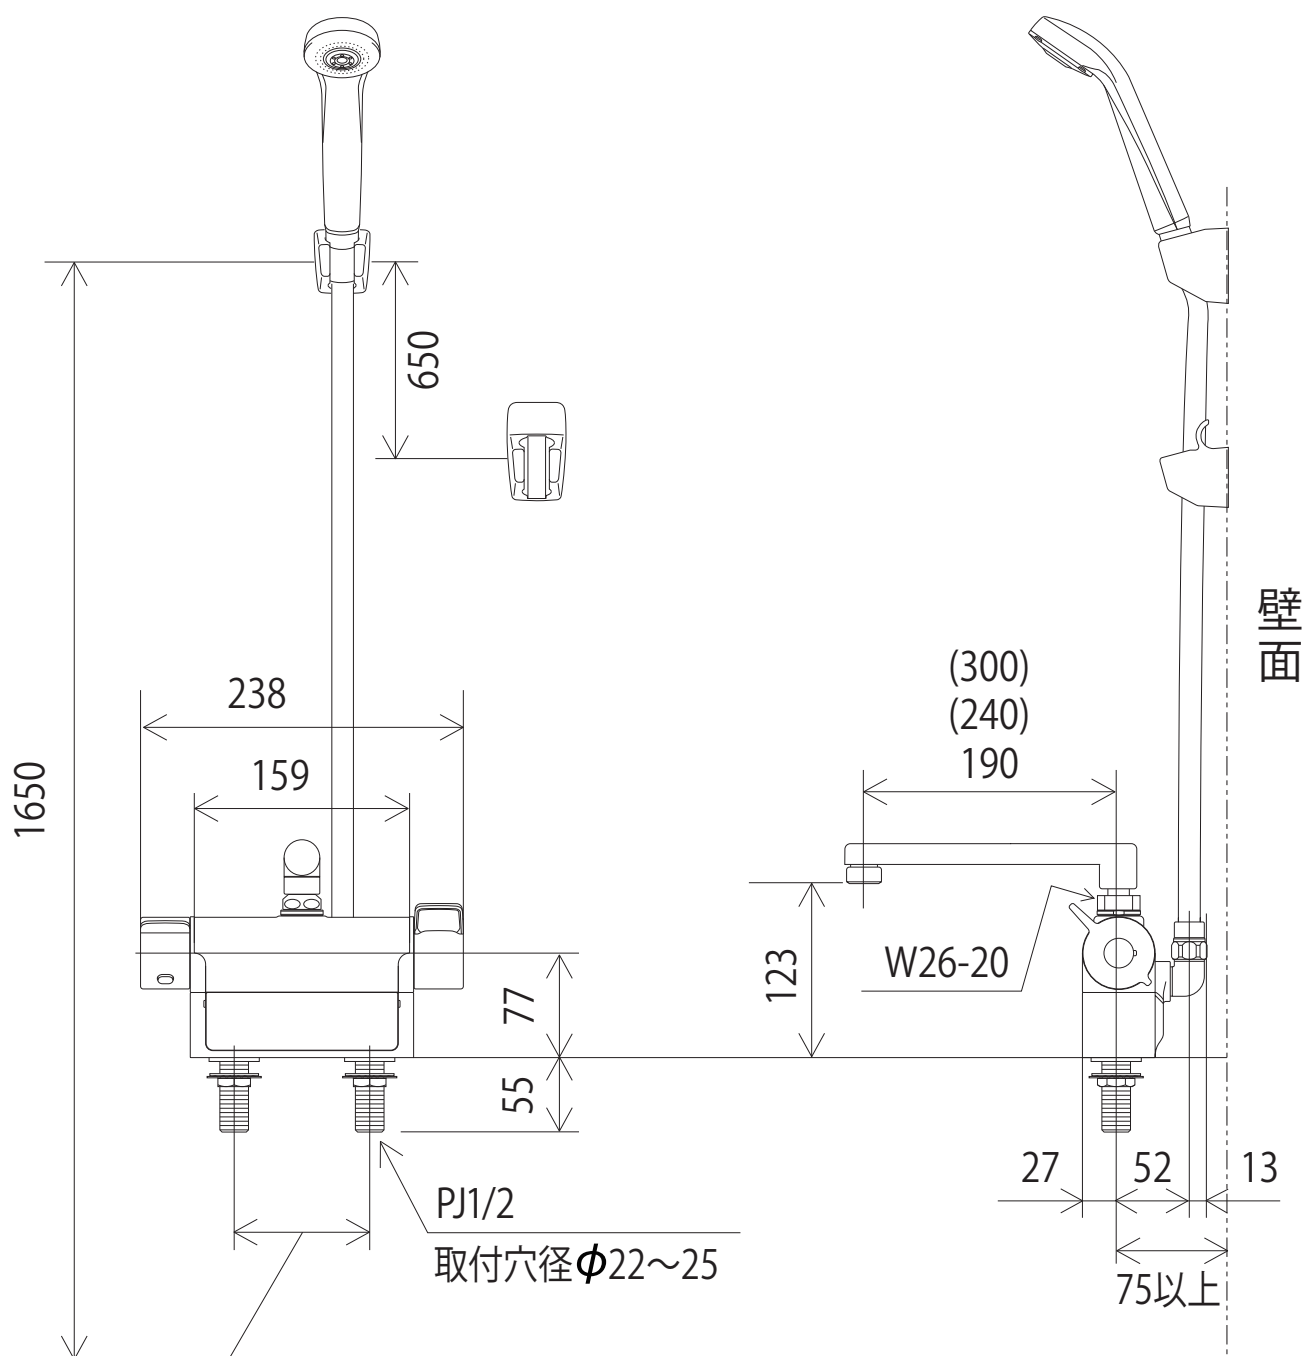

FTB200DP1(2)(8)(R2)(R3)T

FTB200DP1(R2)(R3)T	...	100
FTB200DP2(R2)(R3)T	...	120
FTB200DP8(R2)(R3)T	85

※MTB200DP1Tはシャワーセットを含みません。

〈取付工具 G4〉

株式会社 **KVK**