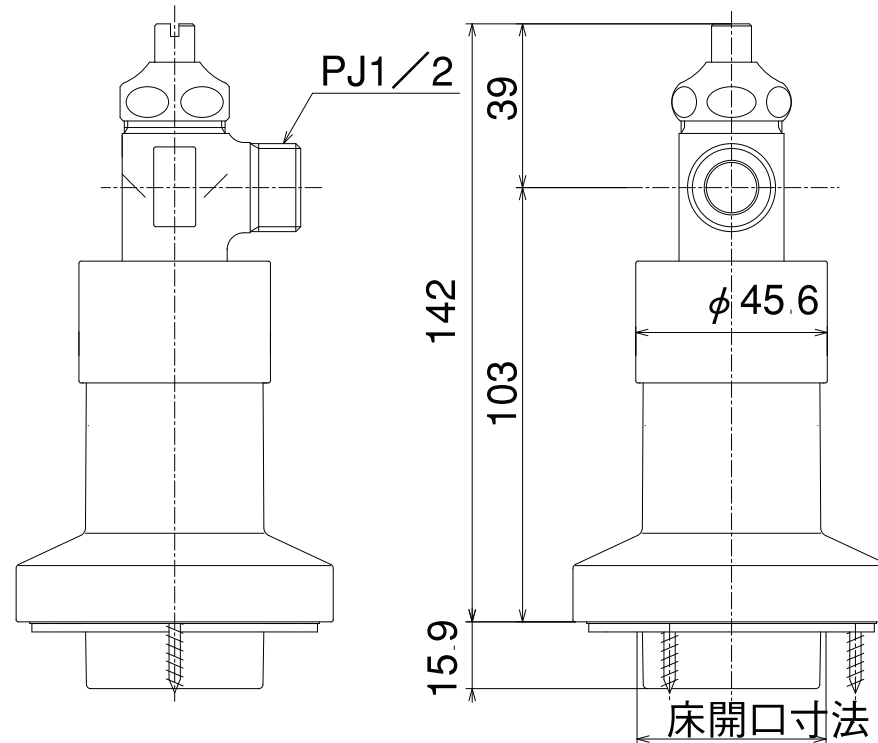

GDJST-SN2・GDJST-S ＜ストレート＞

-SN2 はφ45・φ50 兼用
 -S はφ45 専用

GDJST-AN2・GDJST-A ＜アングル＞

-AN2 はφ45・φ50 兼用
 -A はφ45 専用