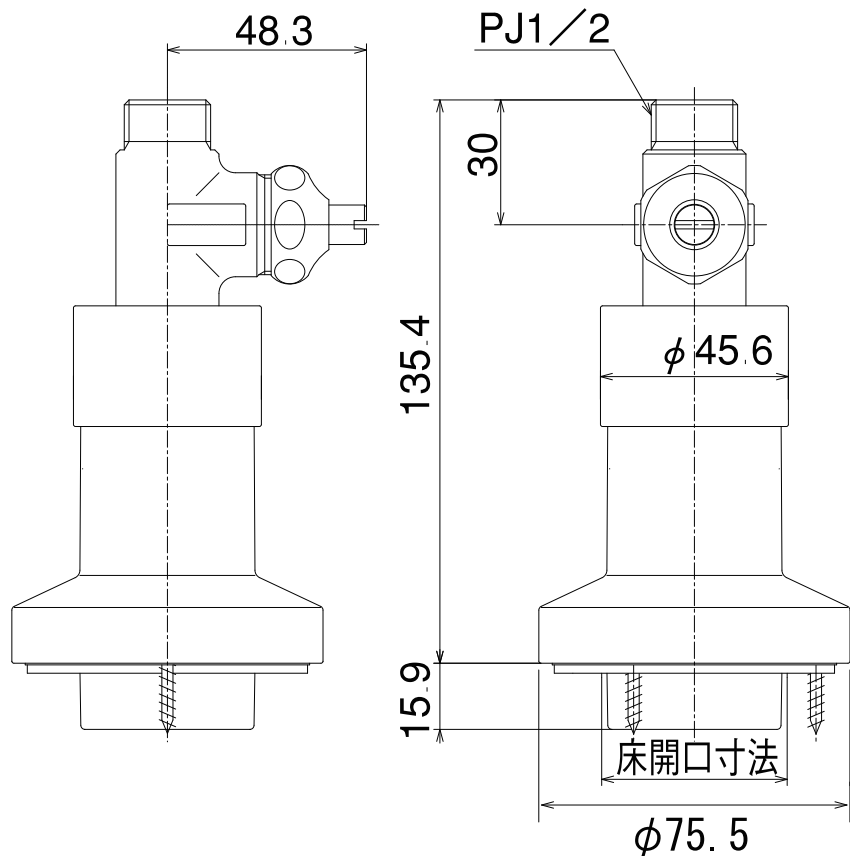

GDJST-SN2・GDJST-S ＜ストレート＞

-SN2 はφ45・φ50 兼用
 -S はφ45 専用

GDJST-AN2・GDJST-A ＜アングル＞

-AN2 はφ45・φ50 兼用
 -A はφ45 専用