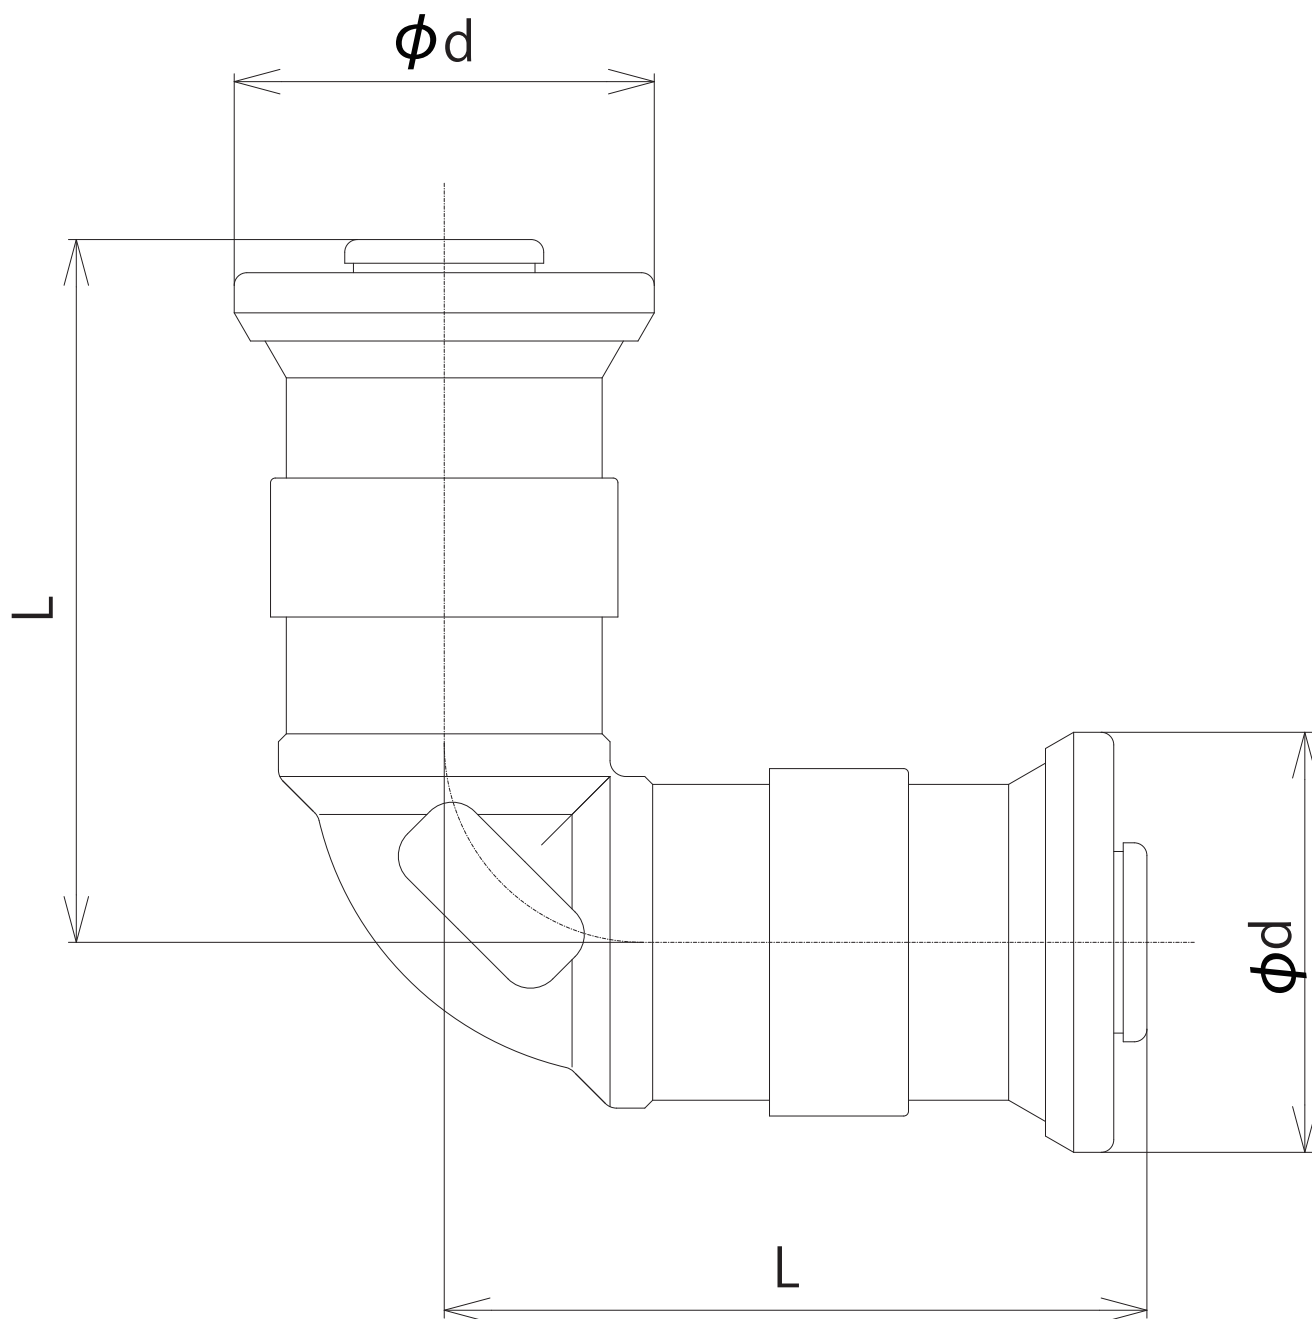

GDLS-13・GDLS-16 GDLS-20

品番	適合樹脂管	PEX	PB	L	ϕd
GDLS-13	13×13	○	○	44.5	26.6
GDLS-16	16×16	○		53.5	32.6
GDLS-20	20×20	○		63	38.7