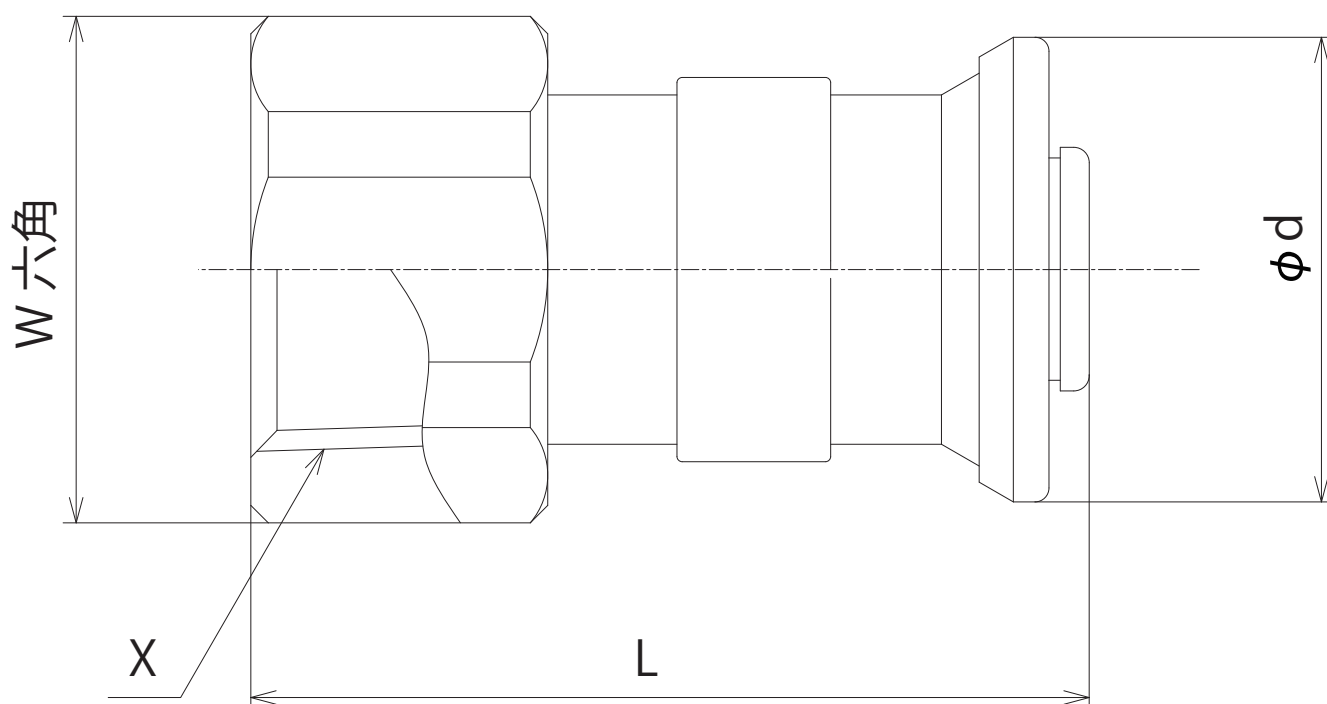

GDMA-10C1 • GDMA-13C1
 GDMA-16C1 • GDMA-16C3
 GDMA-20C3

品番	適合樹脂管	PEX	PB	L	φd	W	X
GDMA-10C1	10	○	○	51.0	22.6	27	Rc1/2
GDMA-13C1	13	○	○	48.3	26.6	27	Rc1/2
GDMA-16C1	16	○		52.4	32.6	27	Rc1/2
GDMA-16C3	16	○		57.4	32.6	34	Rc3/4
GDMA-20C3	20	○		60.7	38.7	34	Rc3/4