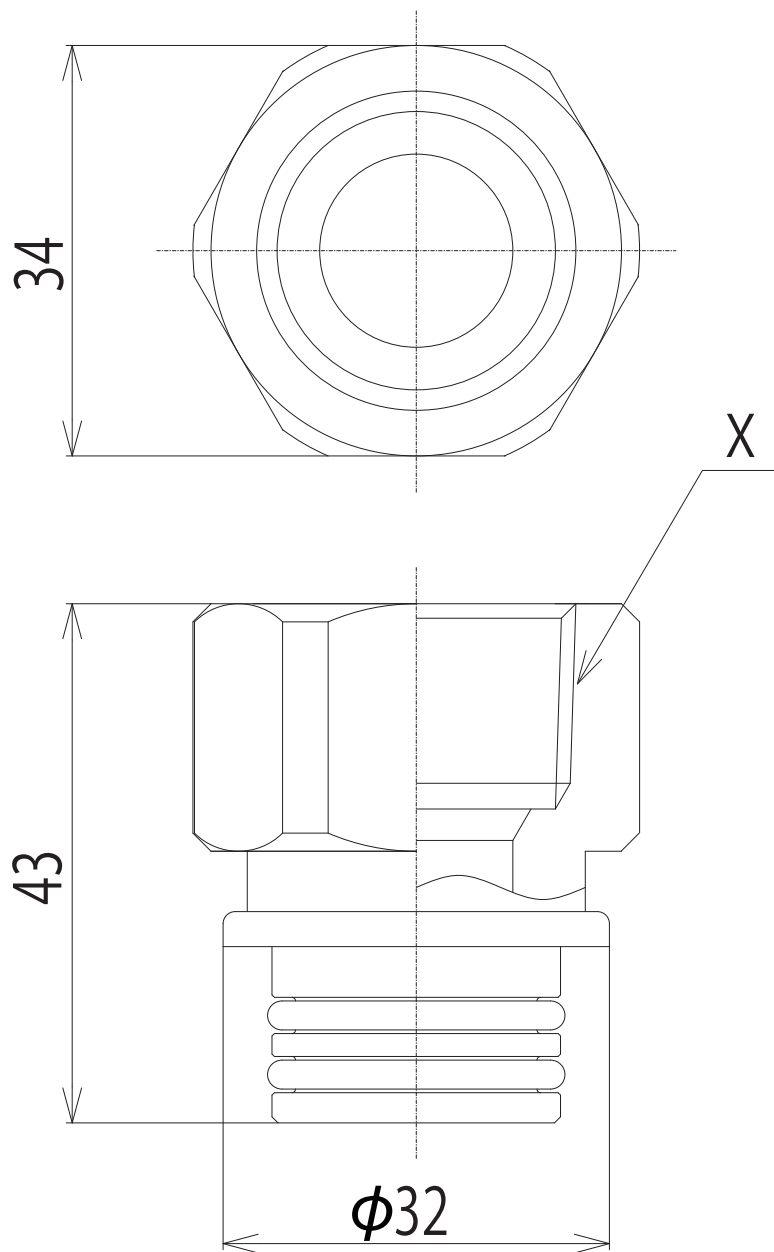

# GDNA-C3F3

品番	仕様	X
GDNA-C1F3	主管用	Rc1/2
GDNA-C3F3	主管用	Rc3/4

※マルチヘッダー・プレハブヘッダー・シングルヘッダー用