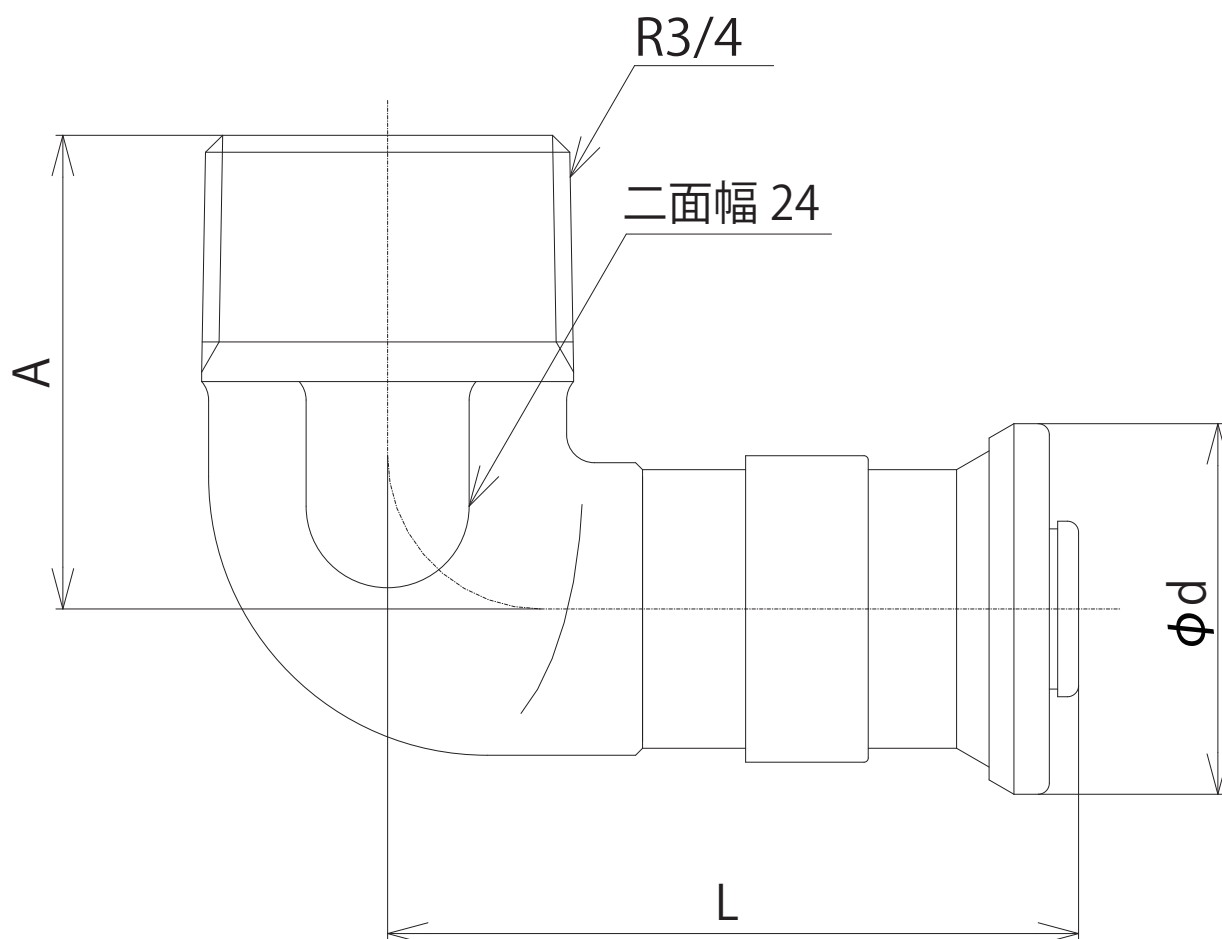

# GDOL-13R3 • GDOL-16R3 GDOL-20R3

品番	適合樹脂管	PEX	PB	L	A	φd
GDOL-13R3	13	○	○	49.6	34	26.6
GDOL-16R3	16	○		61.3	34	32.6
GDOL-20R3	20	○		66	39	38.7

※連鋳ヘッダー用