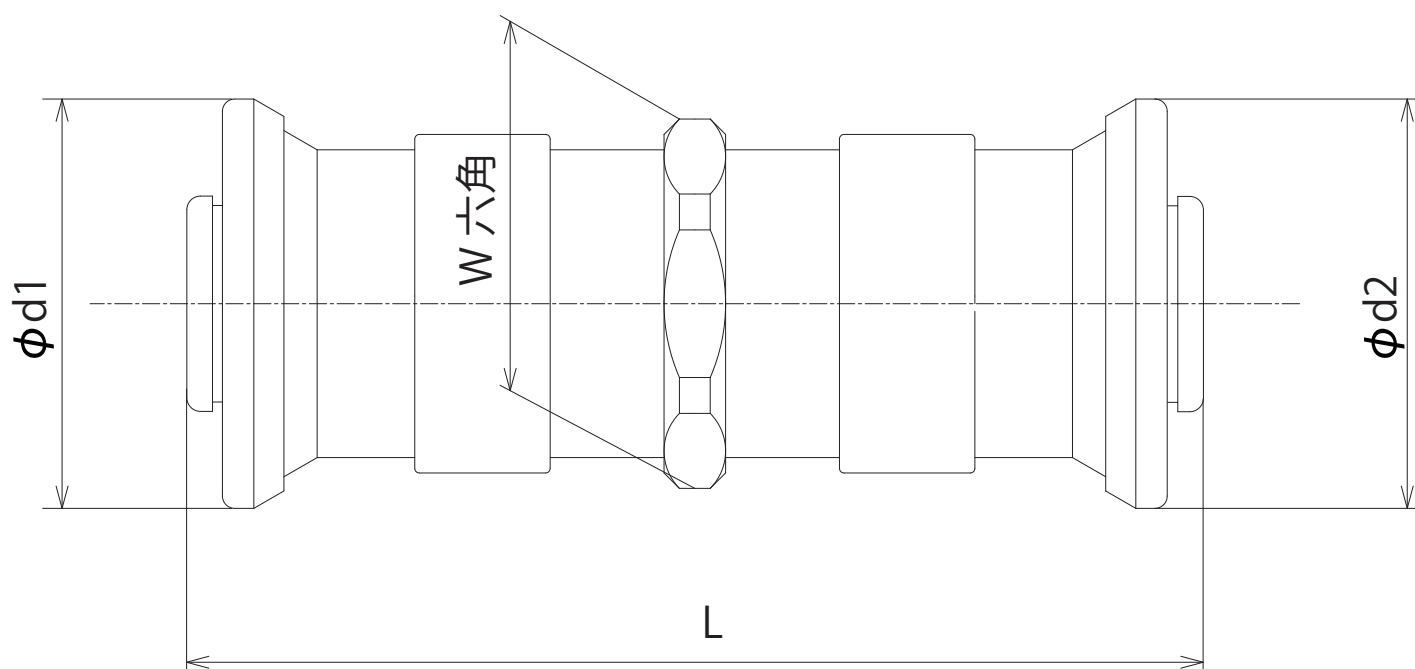

GDS-10 • GDS-13  
 GDS-16 • GDS-1316  
 GDS-20 • GDS-1320

| 品番       | 適合樹脂管 | PEX | PB | L    | φd1  | φd2  | W  |
|----------|-------|-----|----|------|------|------|----|
| GDS-10   | 10×10 | ○   | ○  | 70.0 | 22.6 | 22.6 | 22 |
| GDS-13   | 13×13 | ○   | ○  | 66.6 | 26.6 | 26.6 | 22 |
| GDS-16   | 16×16 | ○   |    | 78.8 | 32.6 | 32.6 | 27 |
| GDS-1316 | 13×16 | ○   |    | 72.7 | 26.6 | 32.6 | 27 |
| GDS-20   | 20×20 | ○   |    | 89.4 | 38.7 | 38.7 | 34 |
| GDS-1320 | 13×20 | ○   |    | 78.0 | 26.6 | 38.7 | 34 |