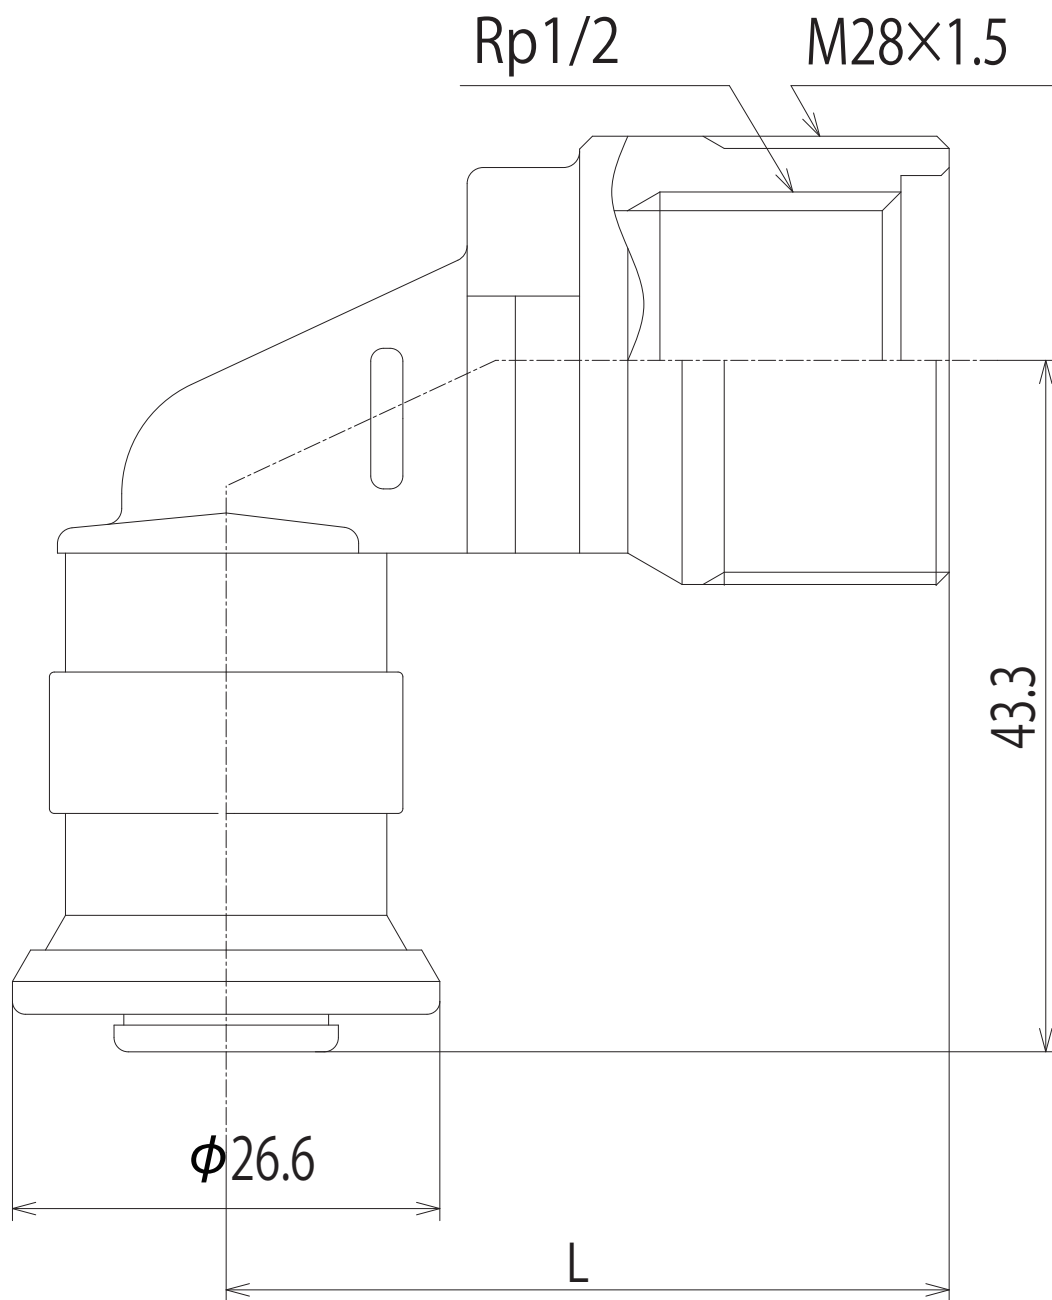

GDSL-13P1H

GDSL-13P1A

品番	適合樹脂管	PEX	PB	仕様	L
GDSL-13P1H	13A	○	○	標準用	45
GDSL-13P1A	13A	○	○	厚壁用	52