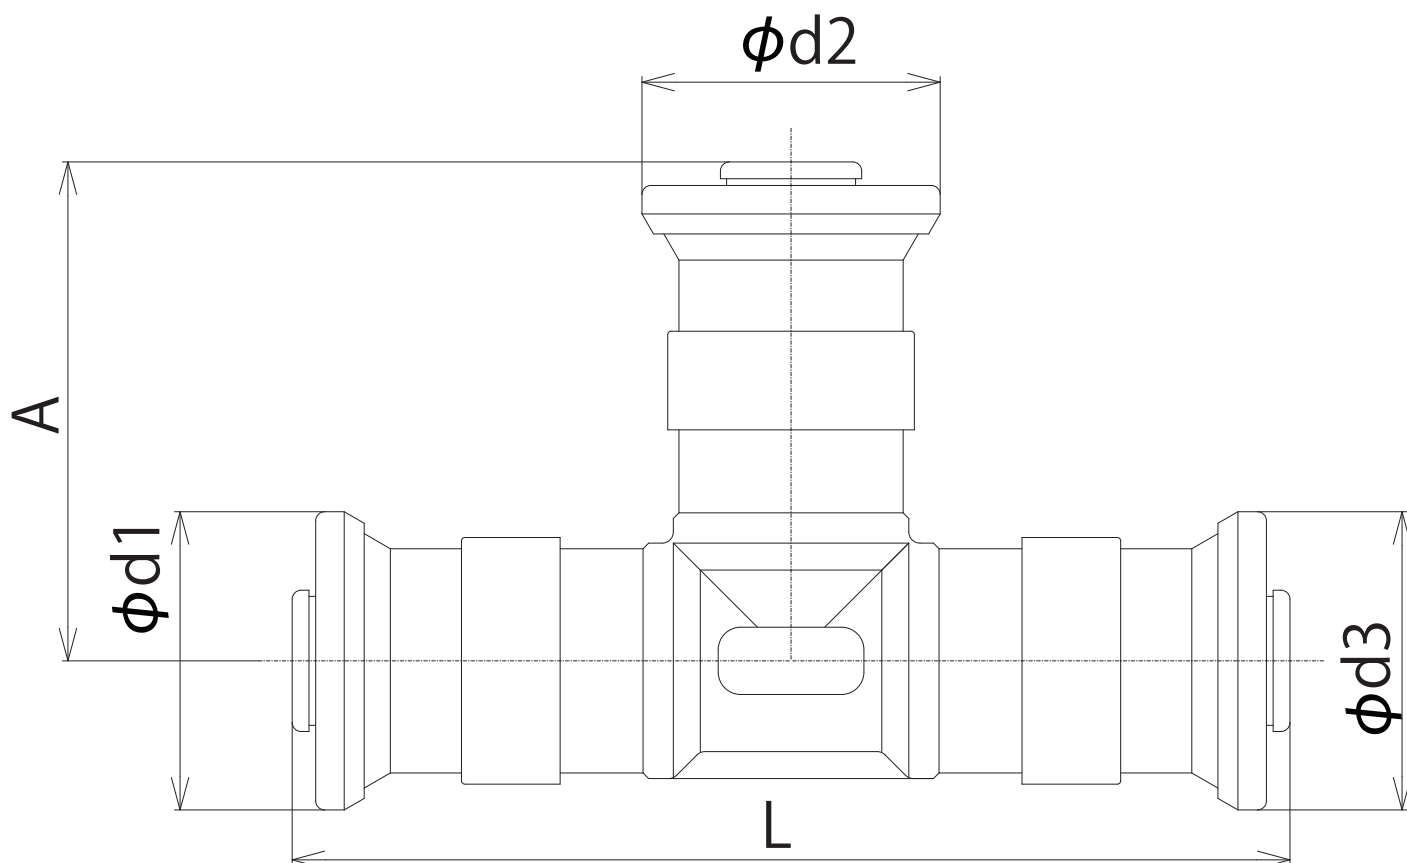

GDTs-13・GDTs-16

GDTs-161313・GDTs-161316

GDTs-161613・GDTs-20

GDTs-201313・GDTs-201320

品番	適合樹脂管	PEX	PB	L	A	φd1	φd2	φd3
GDTs-13	13×13×13	○	○	89	44.5	26.6	26.6	26.6
GDTs-16	16×16×16	○		107	53.5	32.6	32.6	32.6
GDTs-161313	16×13×13	○		95.8	47	32.6	26.6	26.6
GDTs-161316	16×13×16	○		102	47	32.6	26.6	32.6
GDTs-161613	16×16×13	○		100.4	53.4	32.6	32.6	26.6
GDTs-20	20×20×20	○		126	63	38.7	38.7	38.7
GDTs-201313	20×13×13	○		101	51.6	38.7	26.6	26.6
GDTs-201320	20×13×20	○		112.4	51.6	38.7	26.6	38.7