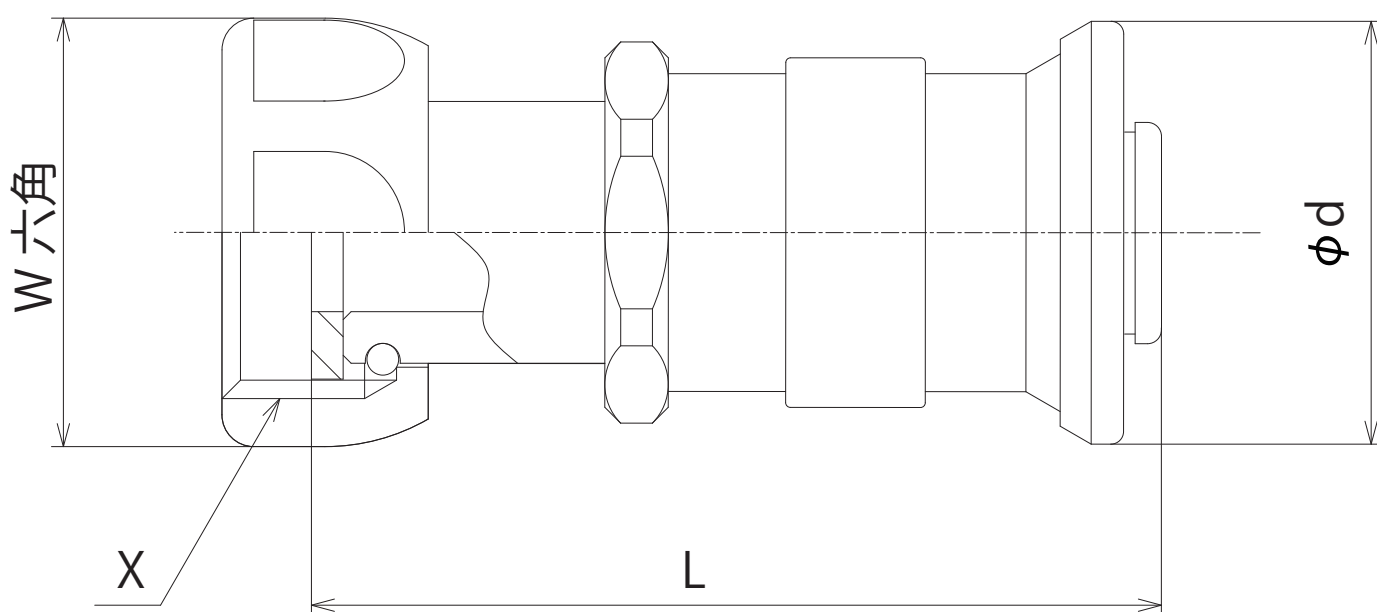

GDU-10G1 • GDU-13G1
 GDU-13G3 • GDU-16G1
 GDU-16G3 • GDU-20G3

品番	適合樹脂管	PEX	PB	L	φd	W	X
GDU-10G1	10	○	○	55.5	22.6	25	G1/2
GDU-13G1	13	○	○	53.8	26.6	25	G1/2
GDU-13G3	13	○	○	38.3	26.6	30	G3/4
GDU-16G1	16	○		62.9	32.6	25	G1/2
GDU-16G3	16	○		62.9	32.6	30	G3/4
GDU-20G3	20	○		68.2	38.7	30	G3/4