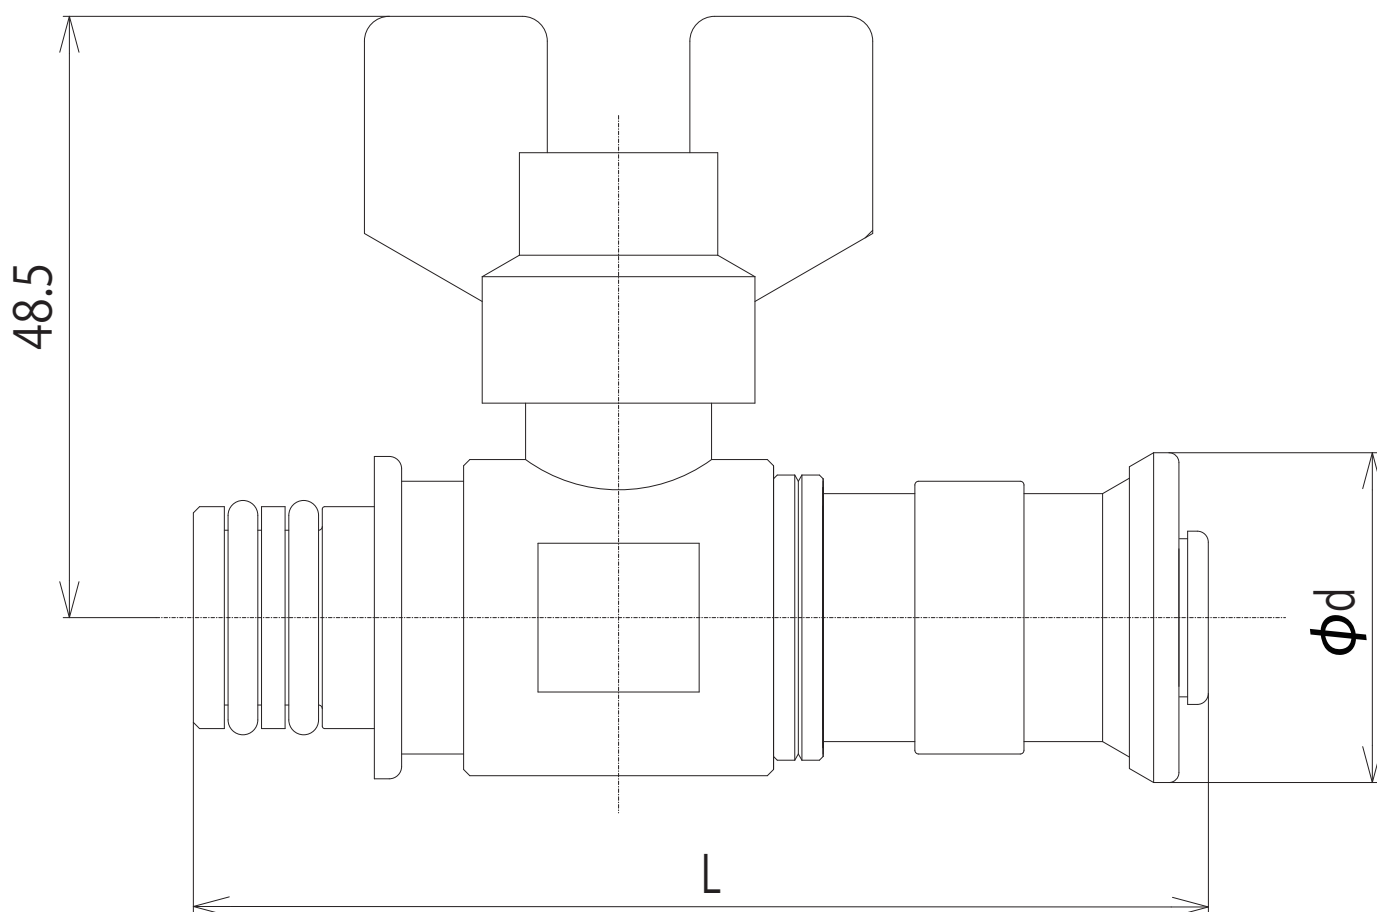

# GDVA-13F1

# GDVA-16F1

品番	適合樹脂管	PEX	PB	仕様	L	φd
GDVA-13F1	13	○	○	分岐用	82.2	26.6
GDVA-16F1	16	○		分岐用	88.3	32.6

※マルチヘッダー・プレハブヘッダー・シングルヘッダー用