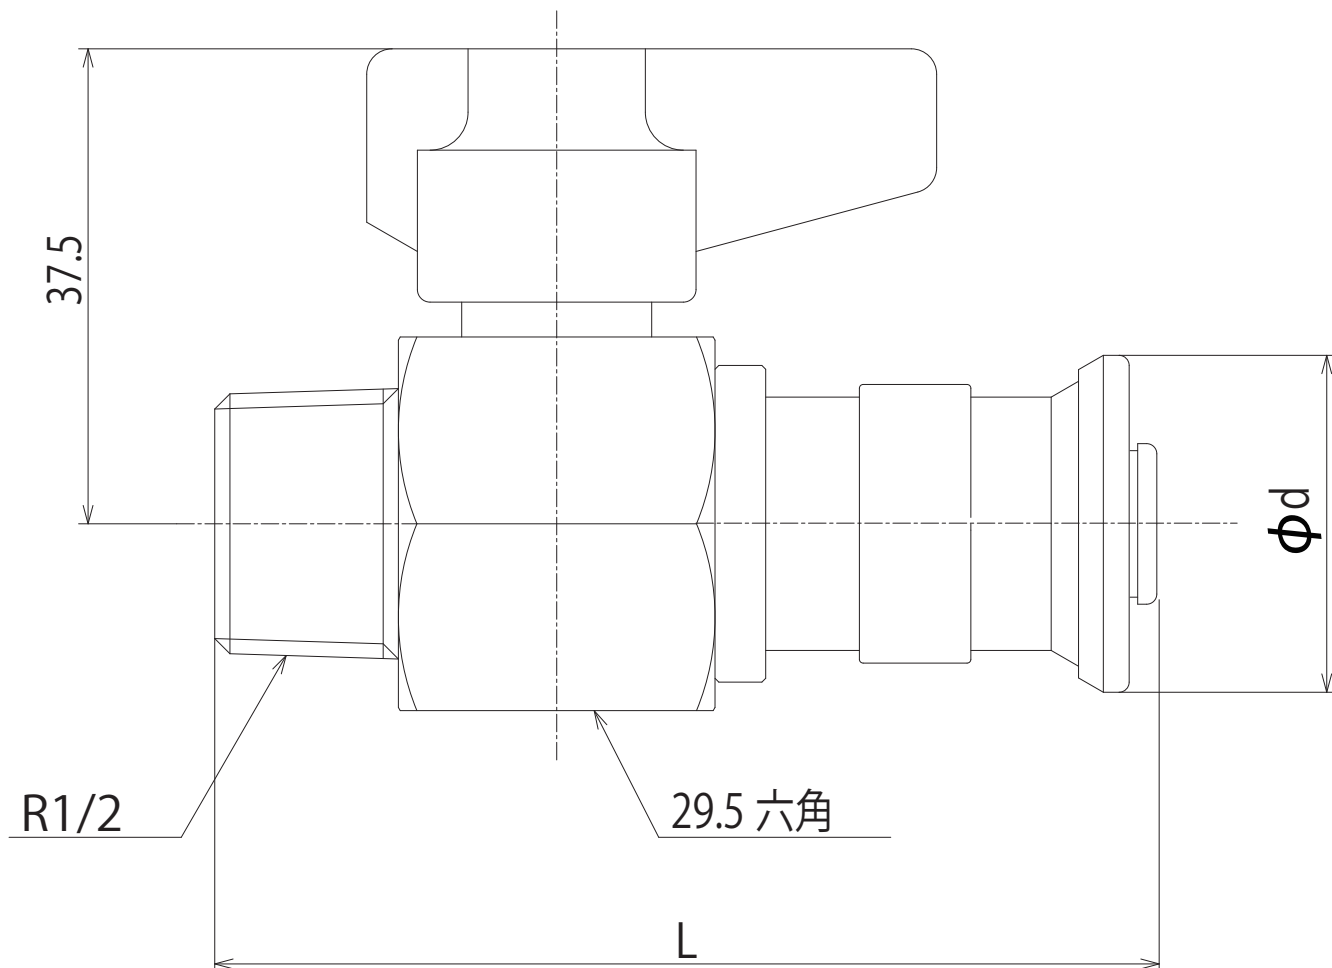

# GDVA-13R1

# GDVA-16R1

品番	適合樹脂管	PEX	PB	L	φd
GDVA-13R1	13	○	○	74.8	26.6
GDVA-16R1	16	○		80.9	32.6

※連铸ヘッダー用