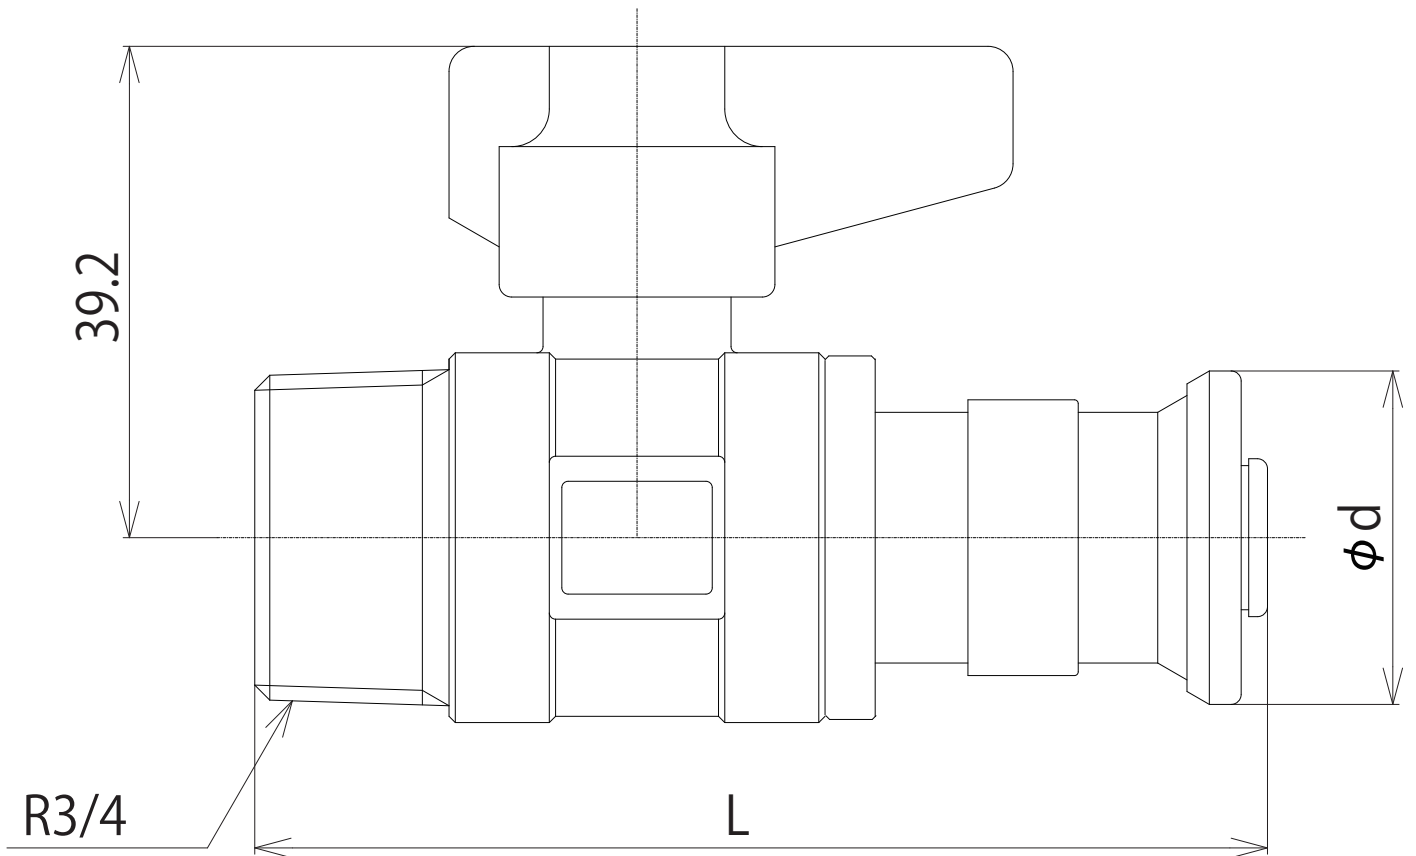

GDVA-13R3 ・ GDVA-16R3 GDVA-20R3

品番	適合樹脂管	PEX	PB	L	φd
GDVA-13R3	13	○	○	80.8	26.6
GDVA-16R3	16	○		86.9	32.6
GDVA-20R3	20	○		92.2	38.7

※連鋳ヘッダー用