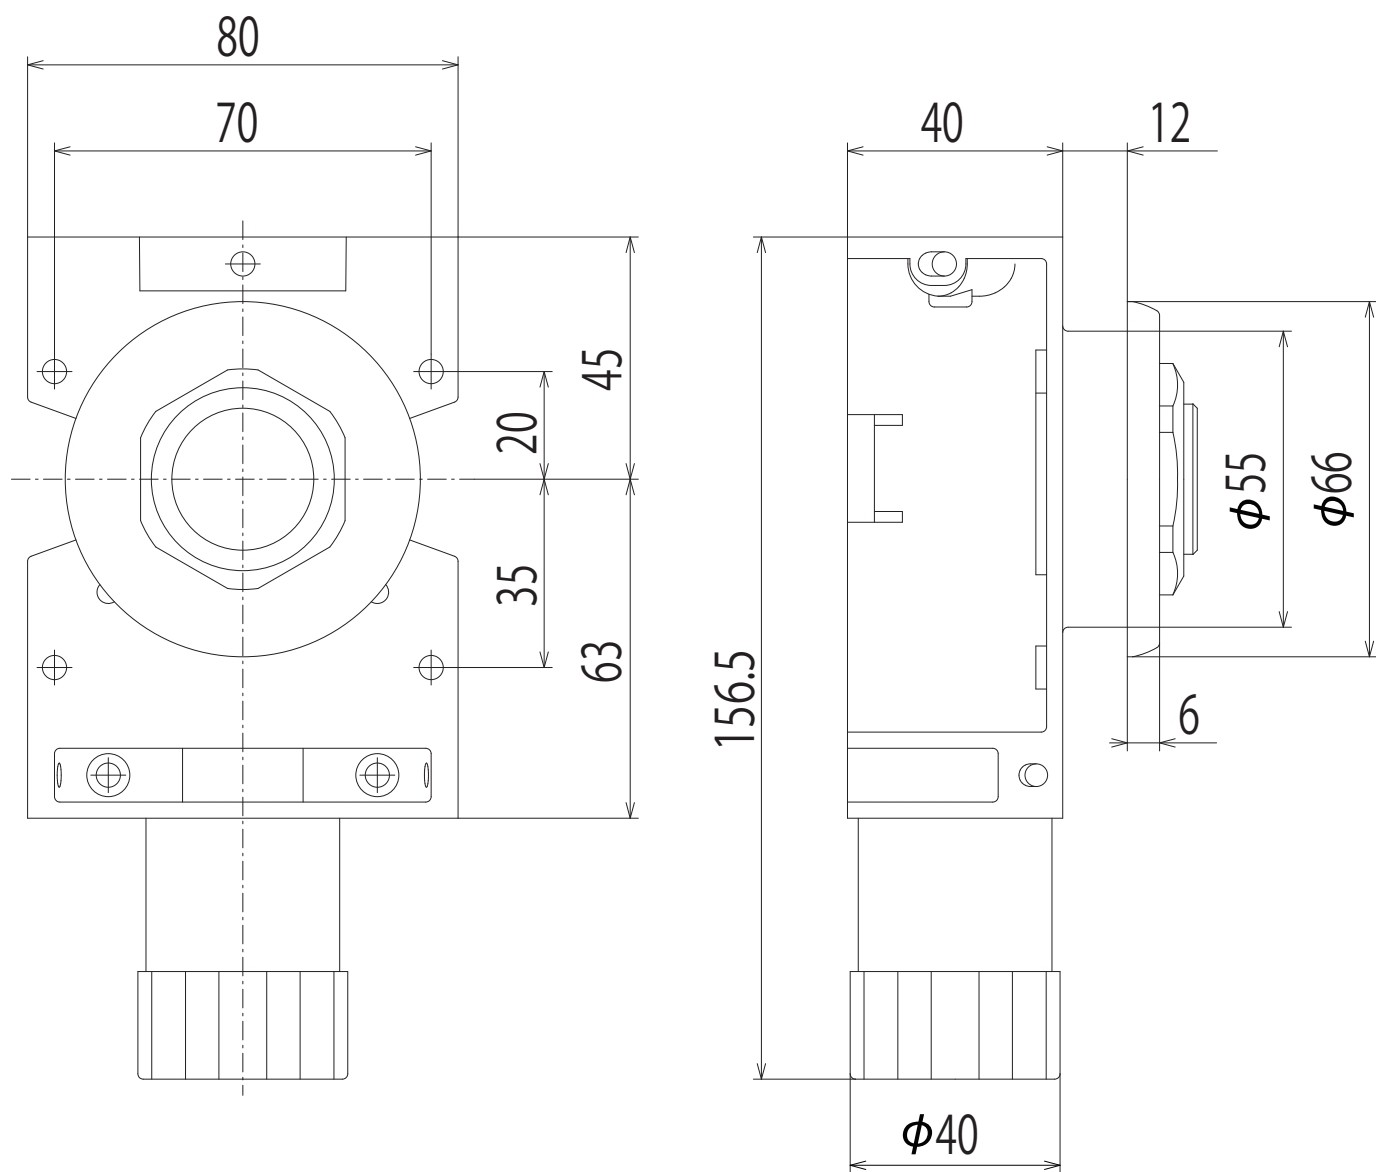

GS4N-22NOS • GS4N-25NOS GS4N-22NO • GS4N-25NO

品番	適合さや管	水栓エルボ(標準用)	水栓エルボ(厚壁用)	必要壁厚空間
GS4N-22NOS	22	9~12	15~18	40以上
GS4N-25NOS	25	9~12	15~18	40以上
GS4N-22NO	22	12~15	18~21	40以上
GS4N-25NO	25	12~15	18~21	40以上