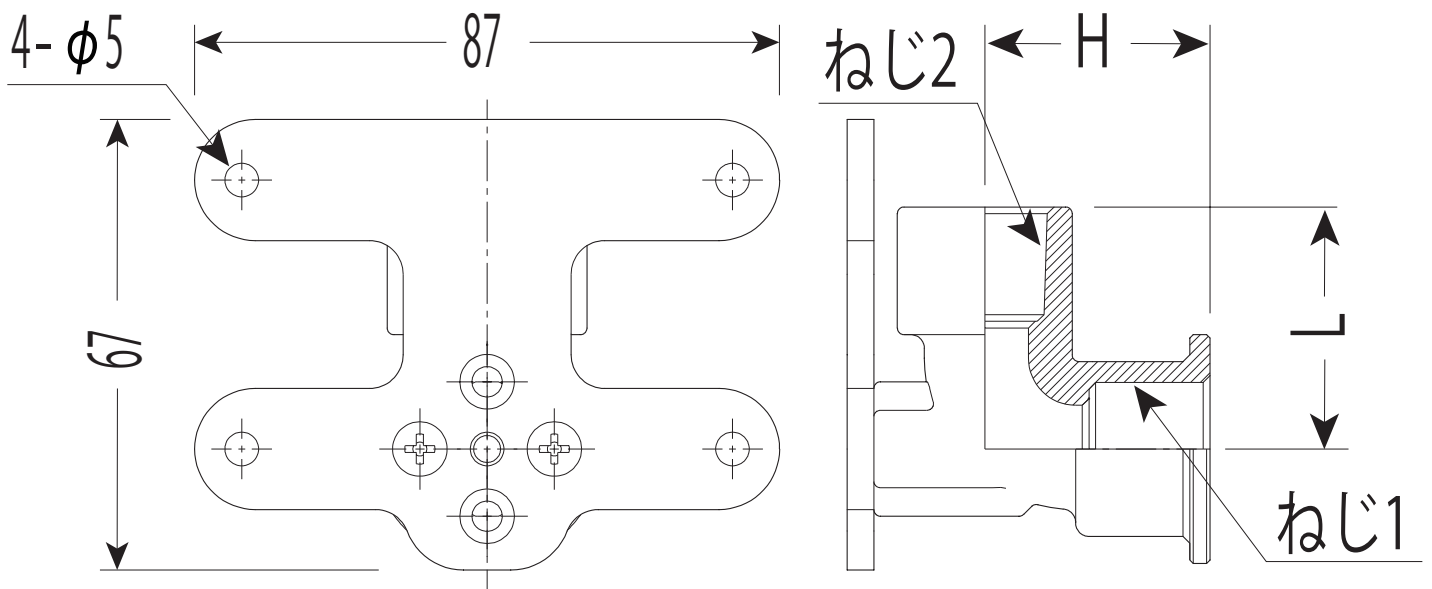

# GSEZEBW-15

L	H	ねじ1	ねじ2
36	33.5	Rp1/2	Rc1/2

品番	ケース入数	最小入数
GSEZEBW- 15	20	1