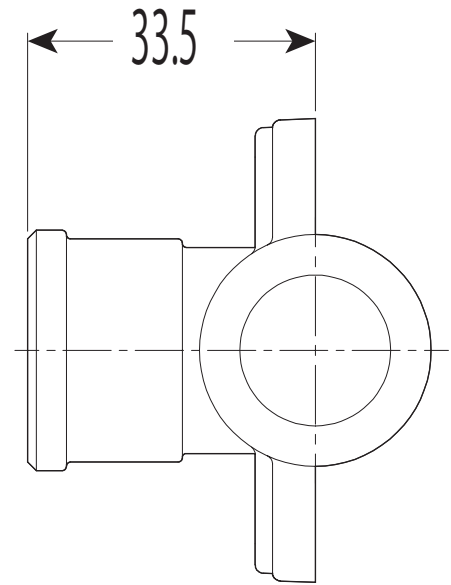

GSTZRM-15
 GSTZRM-20-15
 GSTZRM-20

ねじ1	ねじ2	適合チーズボックス	適合RMモール サイズ
Rp1/2	Rc1/2	RMTB-20M RMTB-25M2	20M 25M
Rp1/2	Rc3/4		
Rp3/4	Rc3/4		

品番	ケース 入数	最小 入数
GSTZRM- 15	20	1
GSTZRM- 20-15	20	1
GSTZRM- 20	20	1