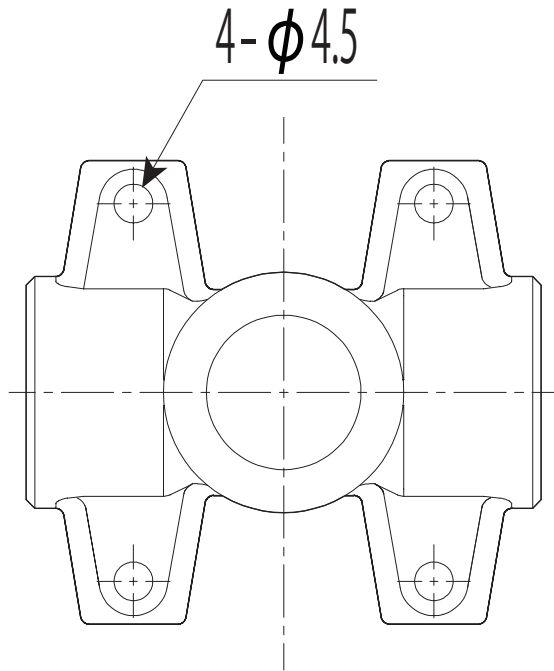

GSTZRM-15
 GSTZRM-20-15
 GSTZRM-20

ねじ1	ねじ2	適合チーズボックス	適合RMモール サイズ
Rp1/2	Rc1/2	RMTB-20M RMTB-25M2	20M 25M
Rp1/2	Rc3/4		
Rp3/4	Rc3/4		

品番	ケース 入数	最小 入数
GSTZRM- 15	20	1
GSTZRM- 20-15	20	1
GSTZRM- 20	20	1