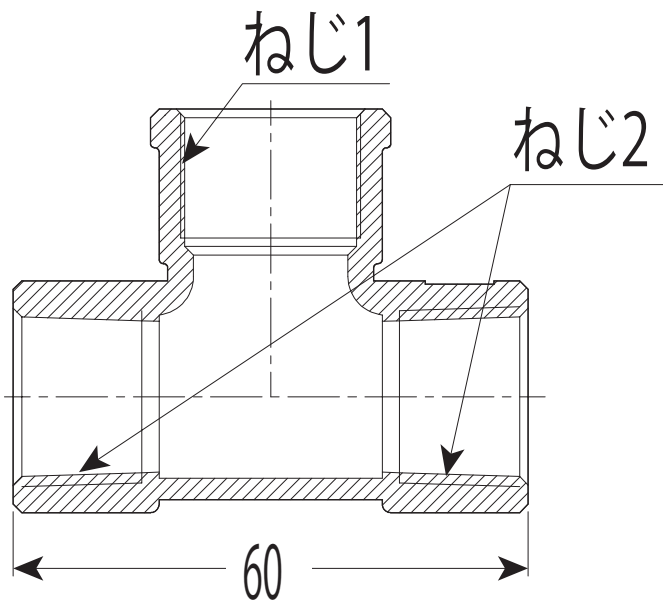

GSTZRM-15
 GSTZRM-20-15
 GSTZRM-20

ねじ1	ねじ2	適合チーズボックス	適合RMモール サイズ
Rp1/2	Rc1/2	RMTB-20M RMTB-25M2	20M 25M
Rp1/2	Rc3/4		
Rp3/4	Rc3/4		

品番	ケース 入数	最小 入数
GSTZRM- 15	20	1
GSTZRM- 20-15	20	1
GSTZRM- 20	20	1