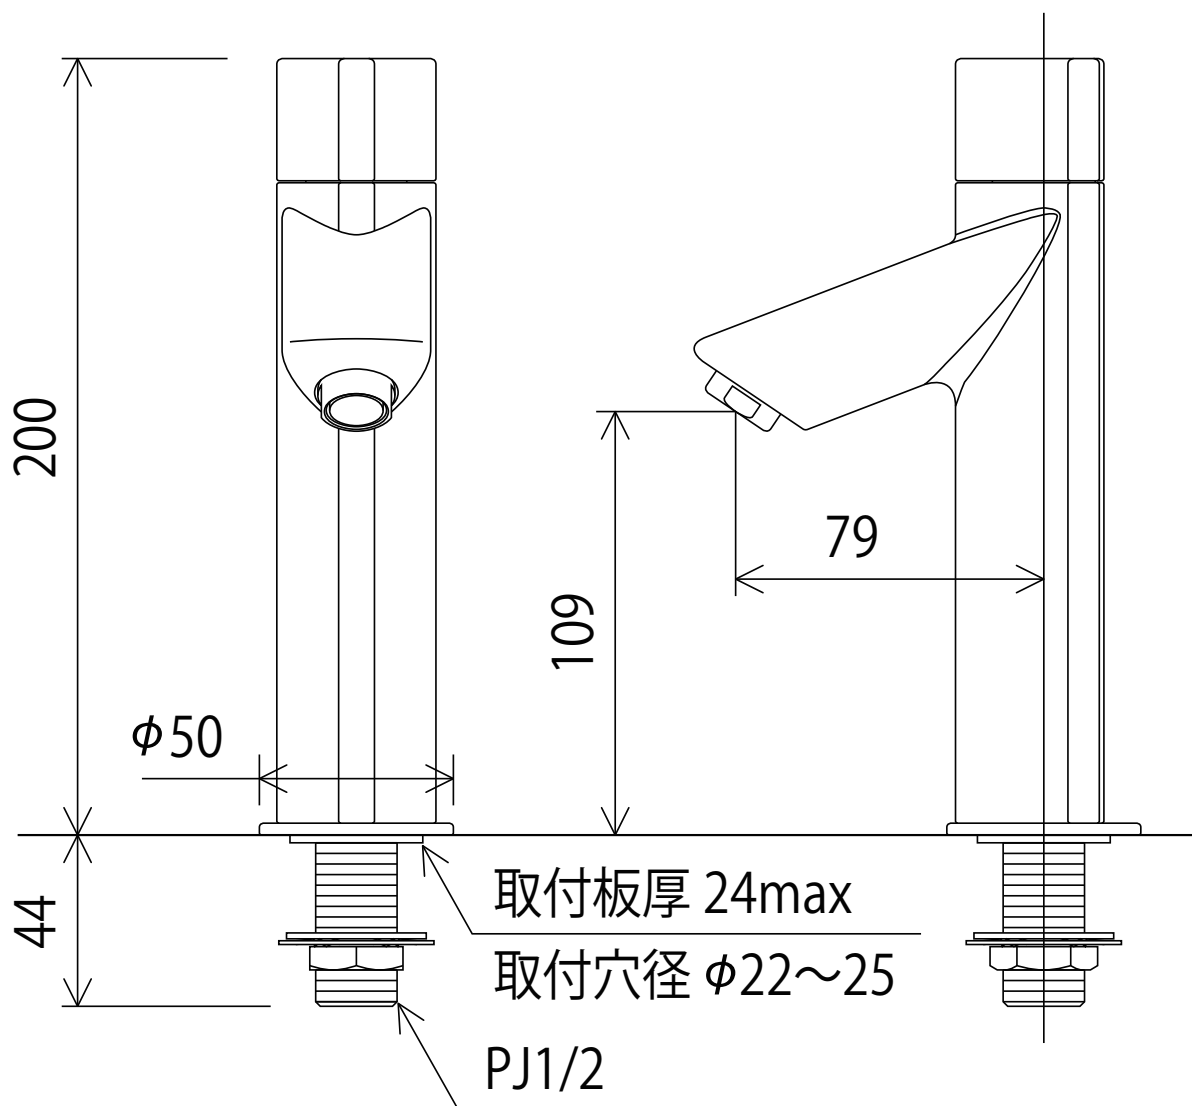

# K1102

※吐水口本体は左右に振れる仕様ではありません(固定式)

<取付工具 G4 >

株式会社 **KVK**