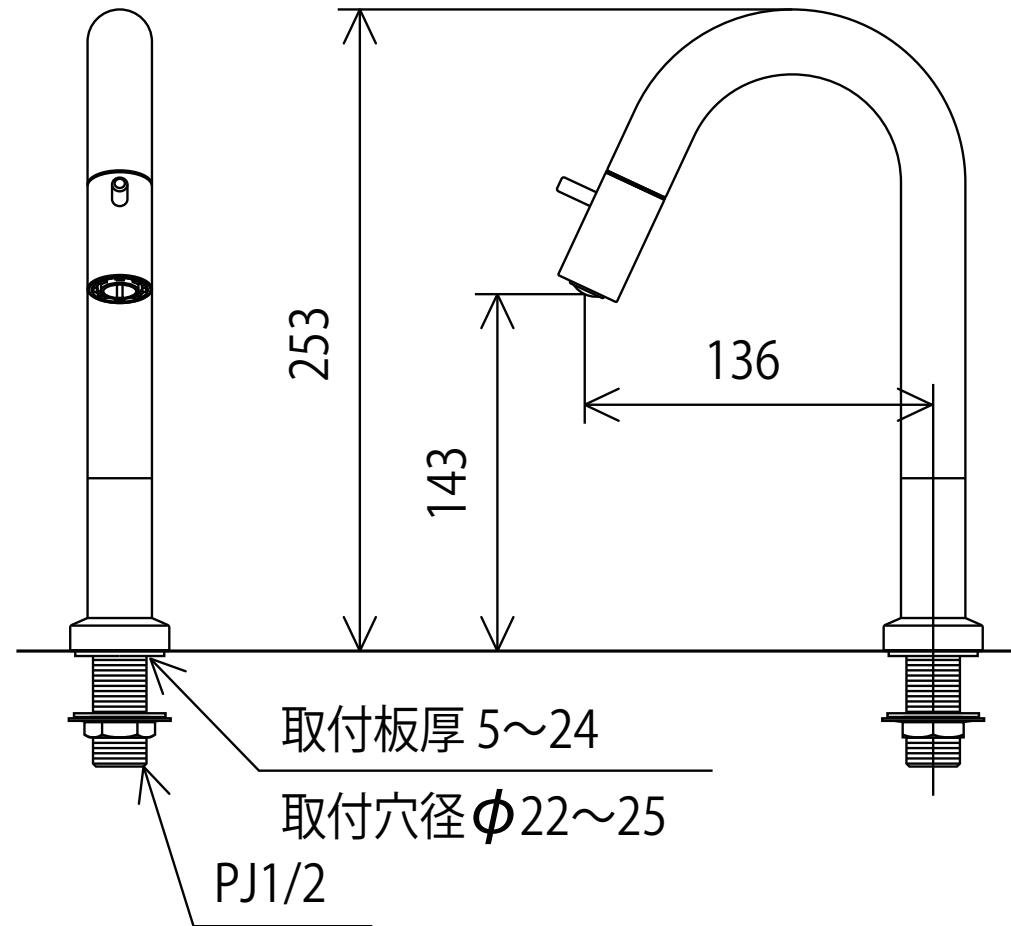

K1103L2

※吐水口本体は左右に振れる仕様ではありません(固定式)

<取付工具 KPS953 >