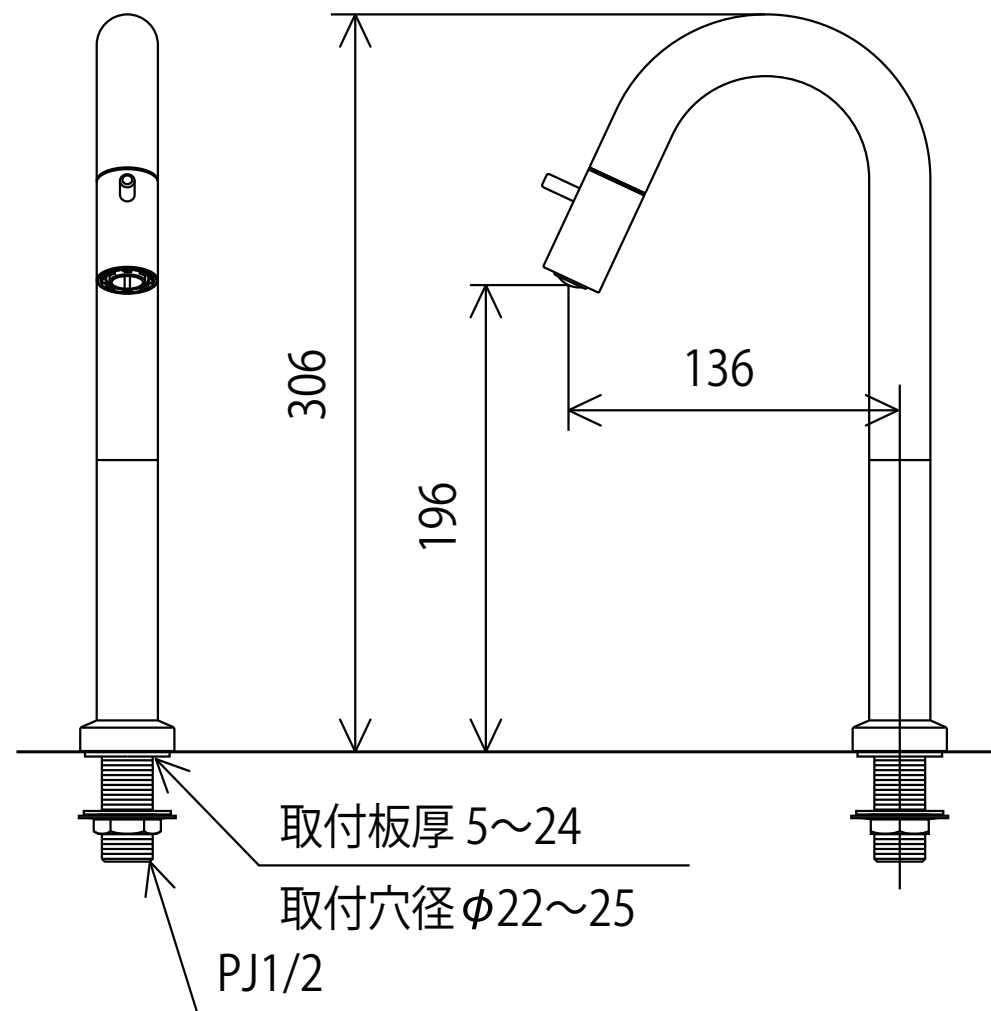

K1103L3

※吐水口本体は左右に振れる仕様ではありません(固定式)

<取付工具 KPS953 >

株式会社 **KVK**