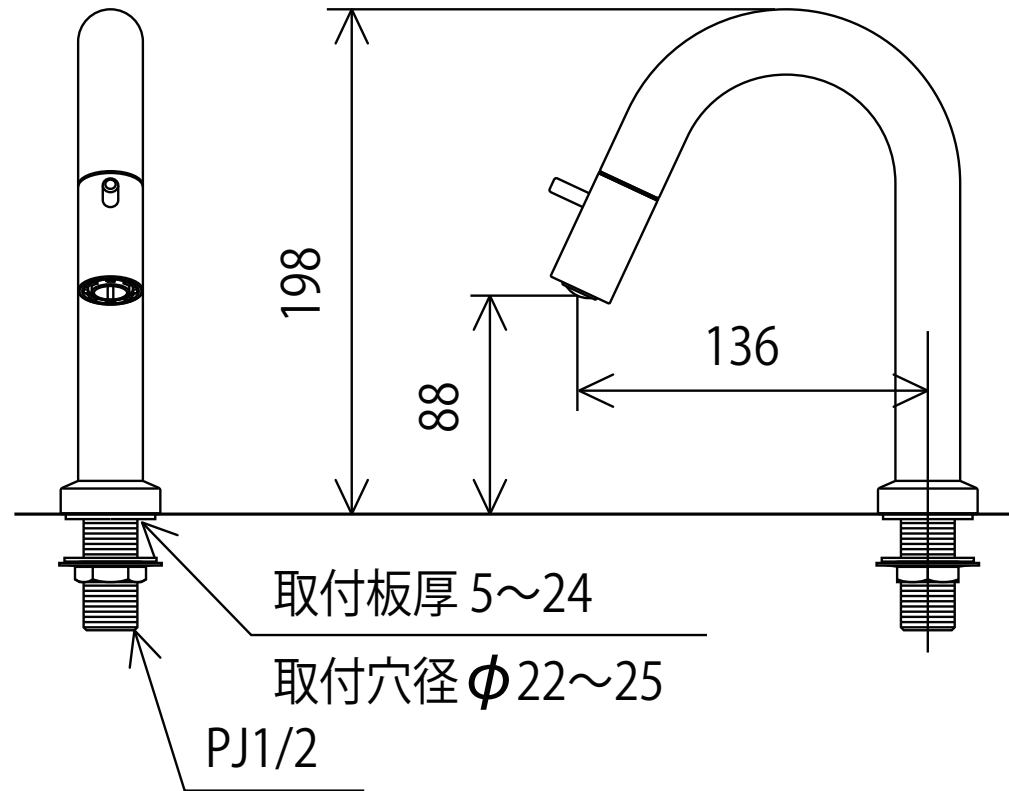

# K1103L

※吐水口本体は左右に振れる仕様ではありません(固定式)

<取付工具 KPS953 >