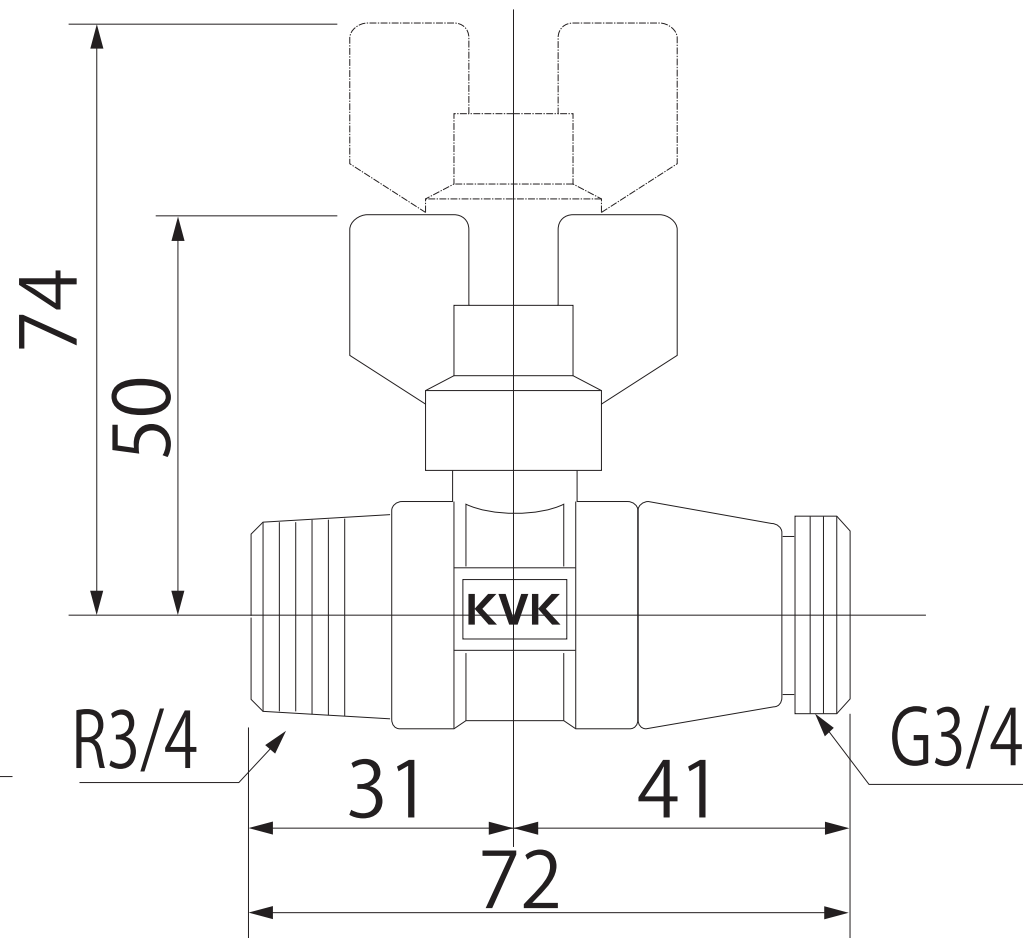

K140

K140-20

 は給水の方向を示しています