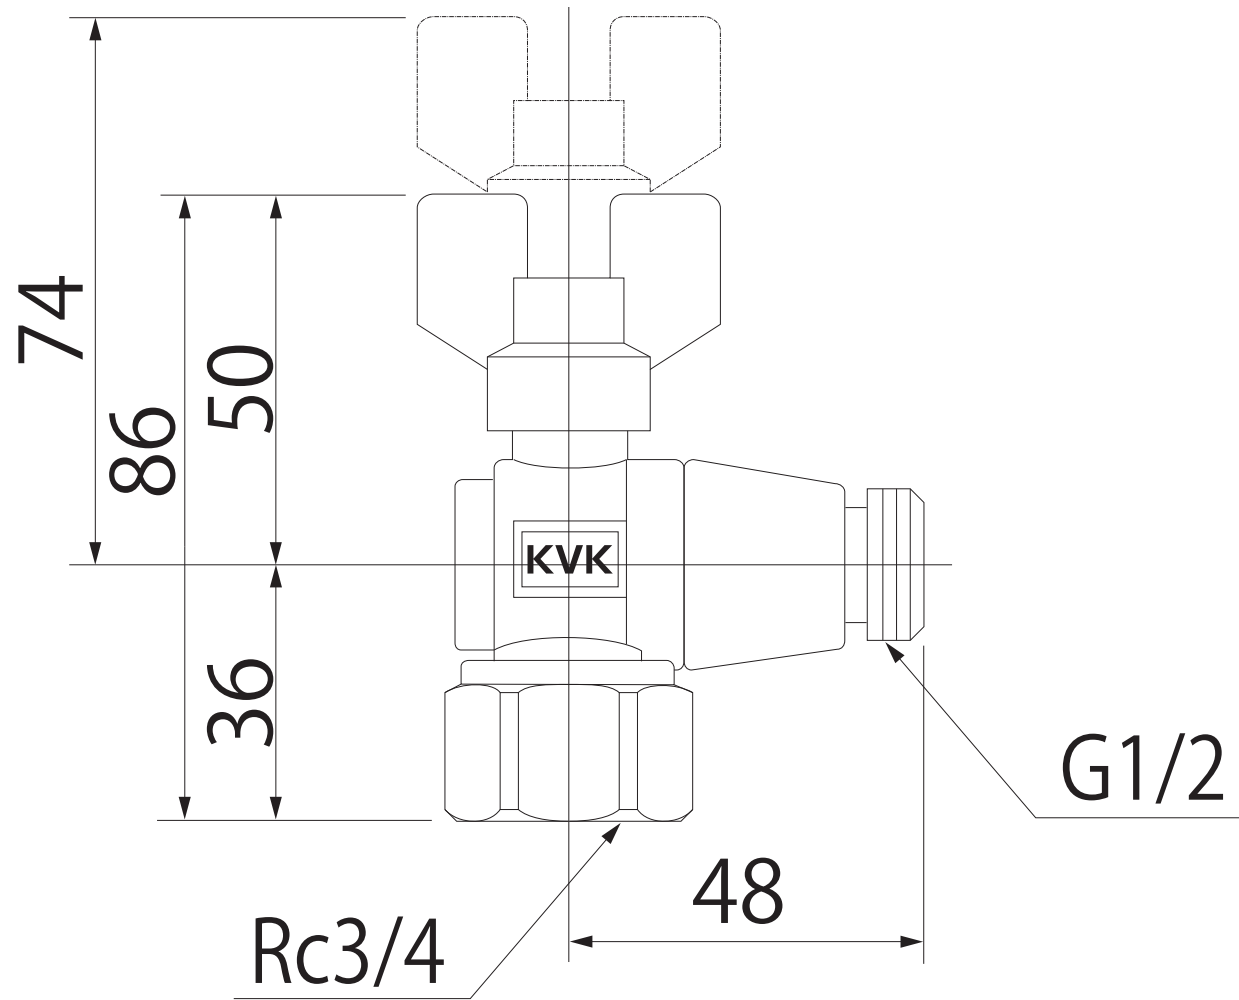

K149

→ は給水の方向を示しています