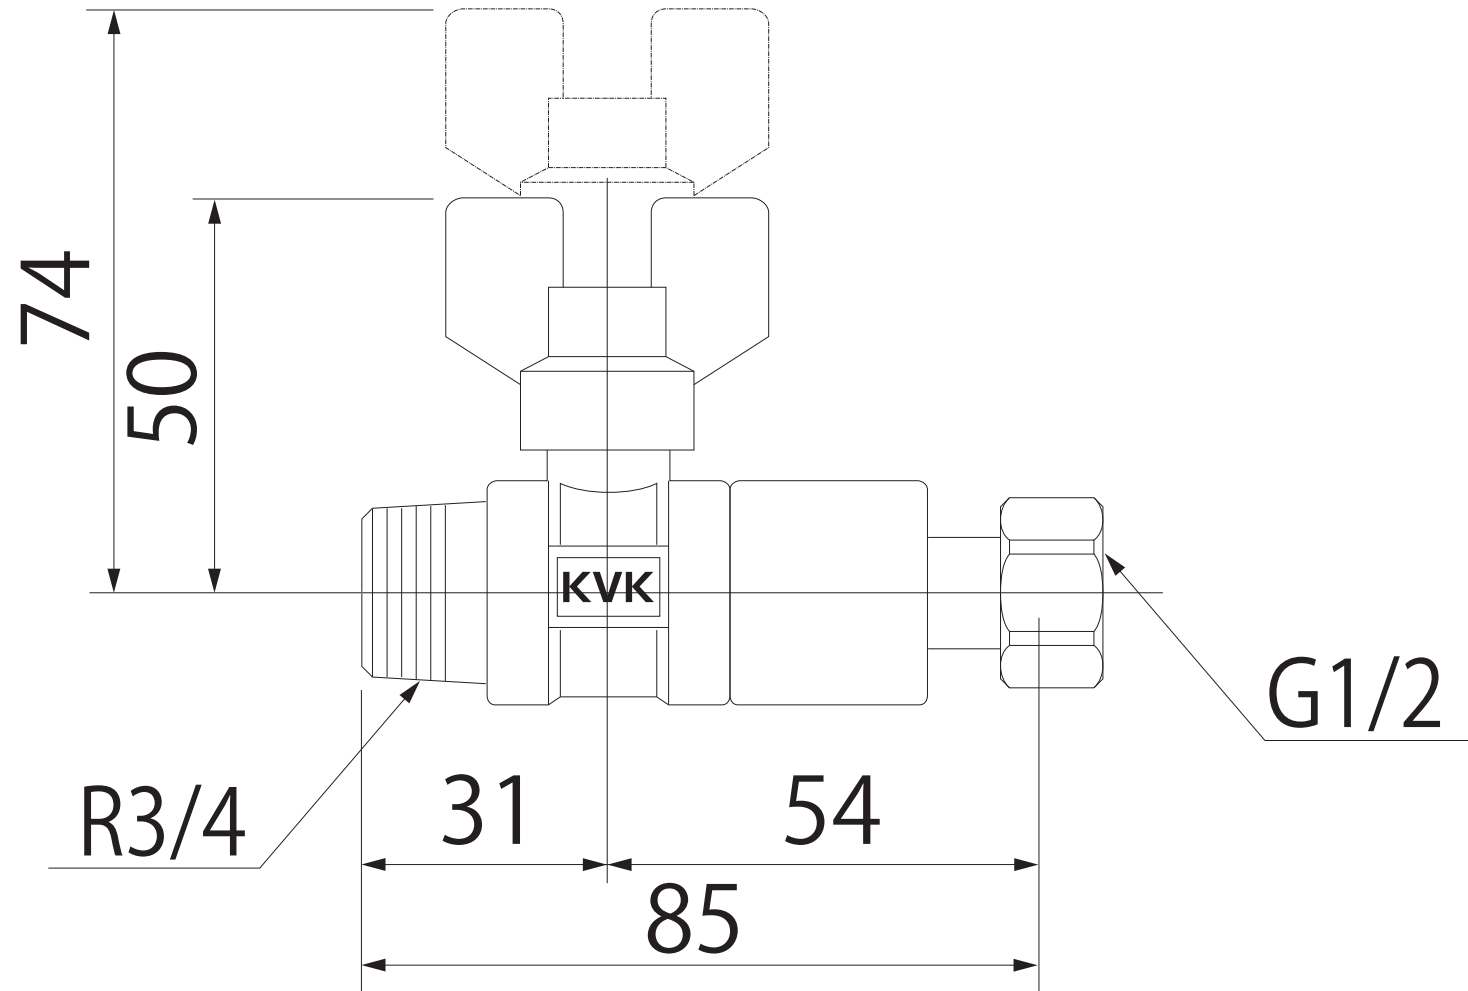

# K150

 は給水の方向を示しています