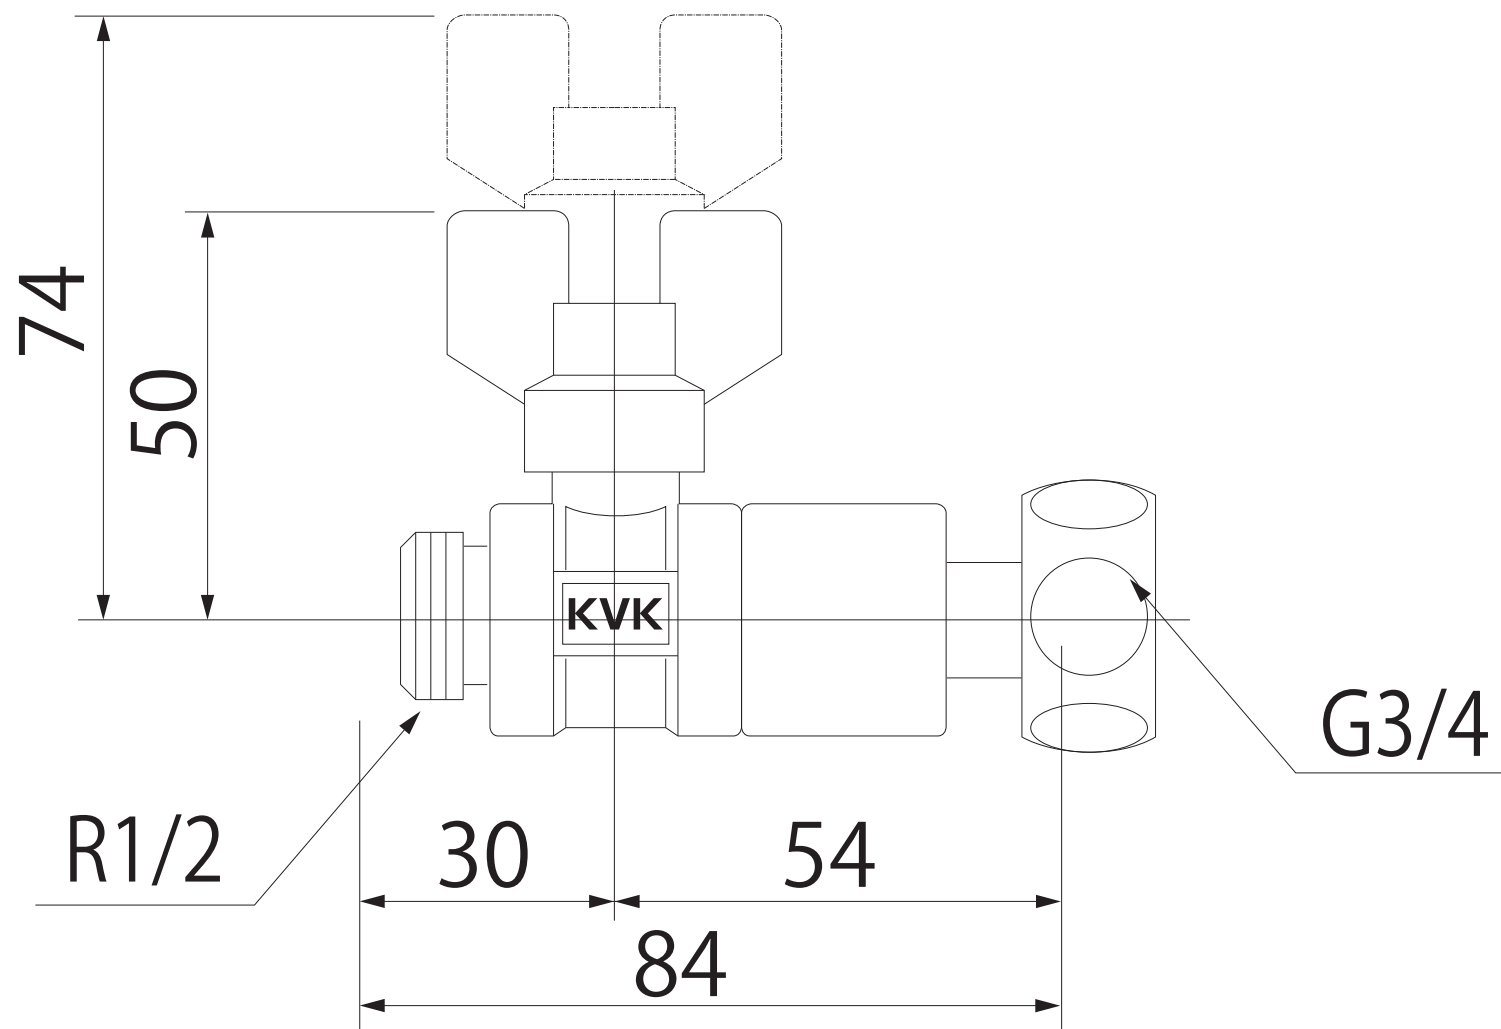

K154

 は給水の方向を示しています