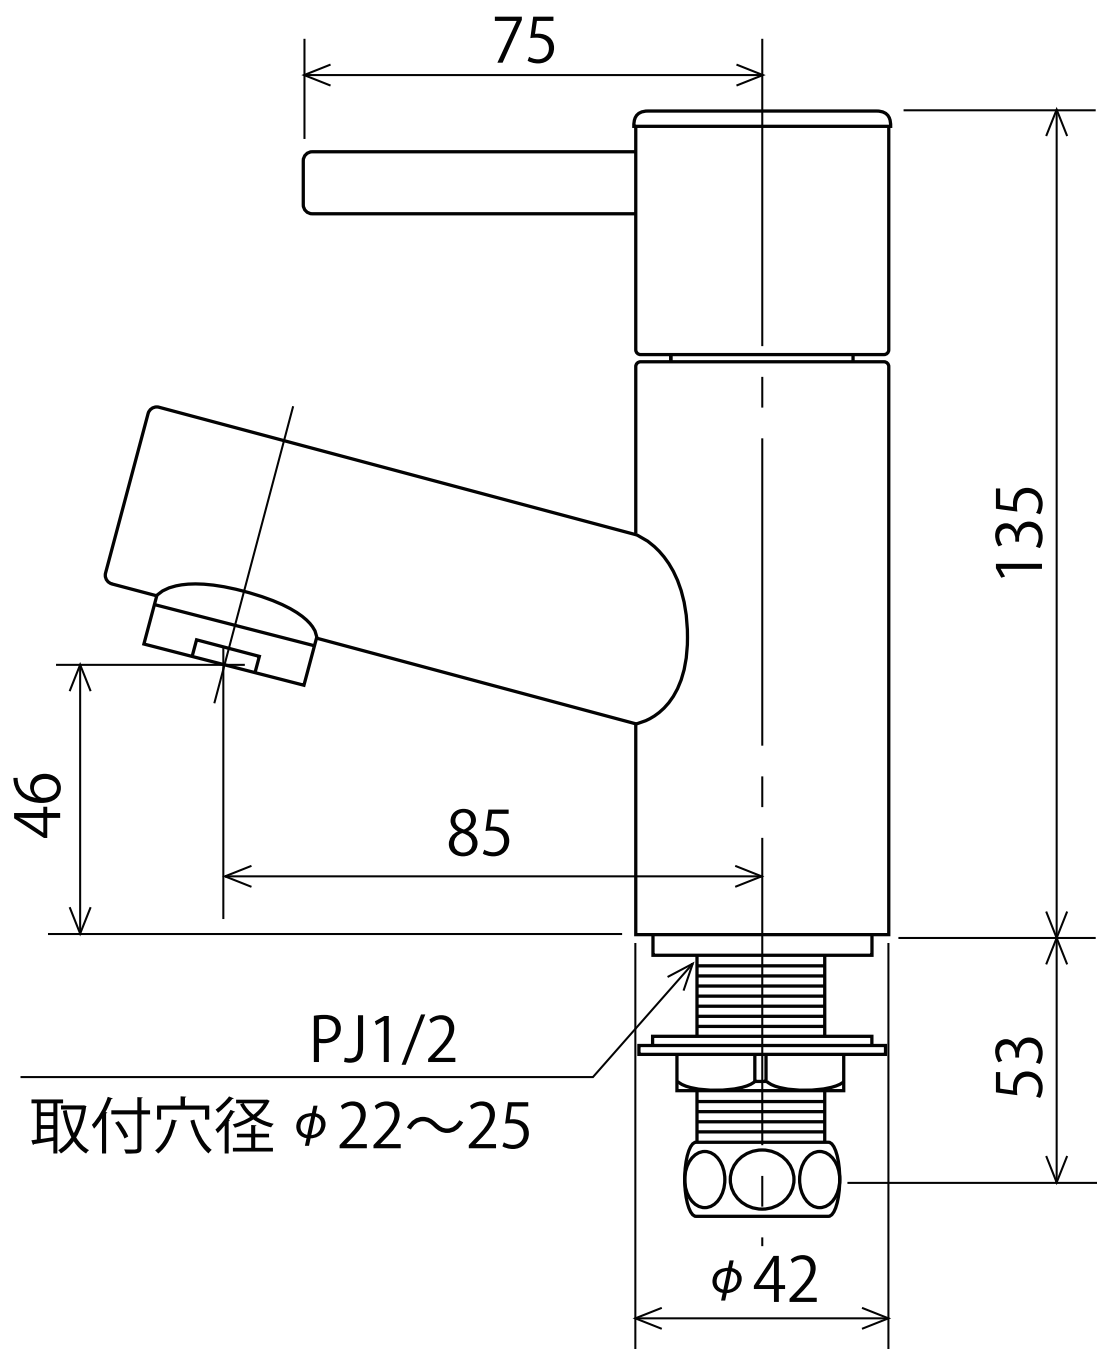

K550

※吐水口本体は左右に振れる仕様ではありません(固定式)

<取付工具 G4 >

株式会社 **KVK**