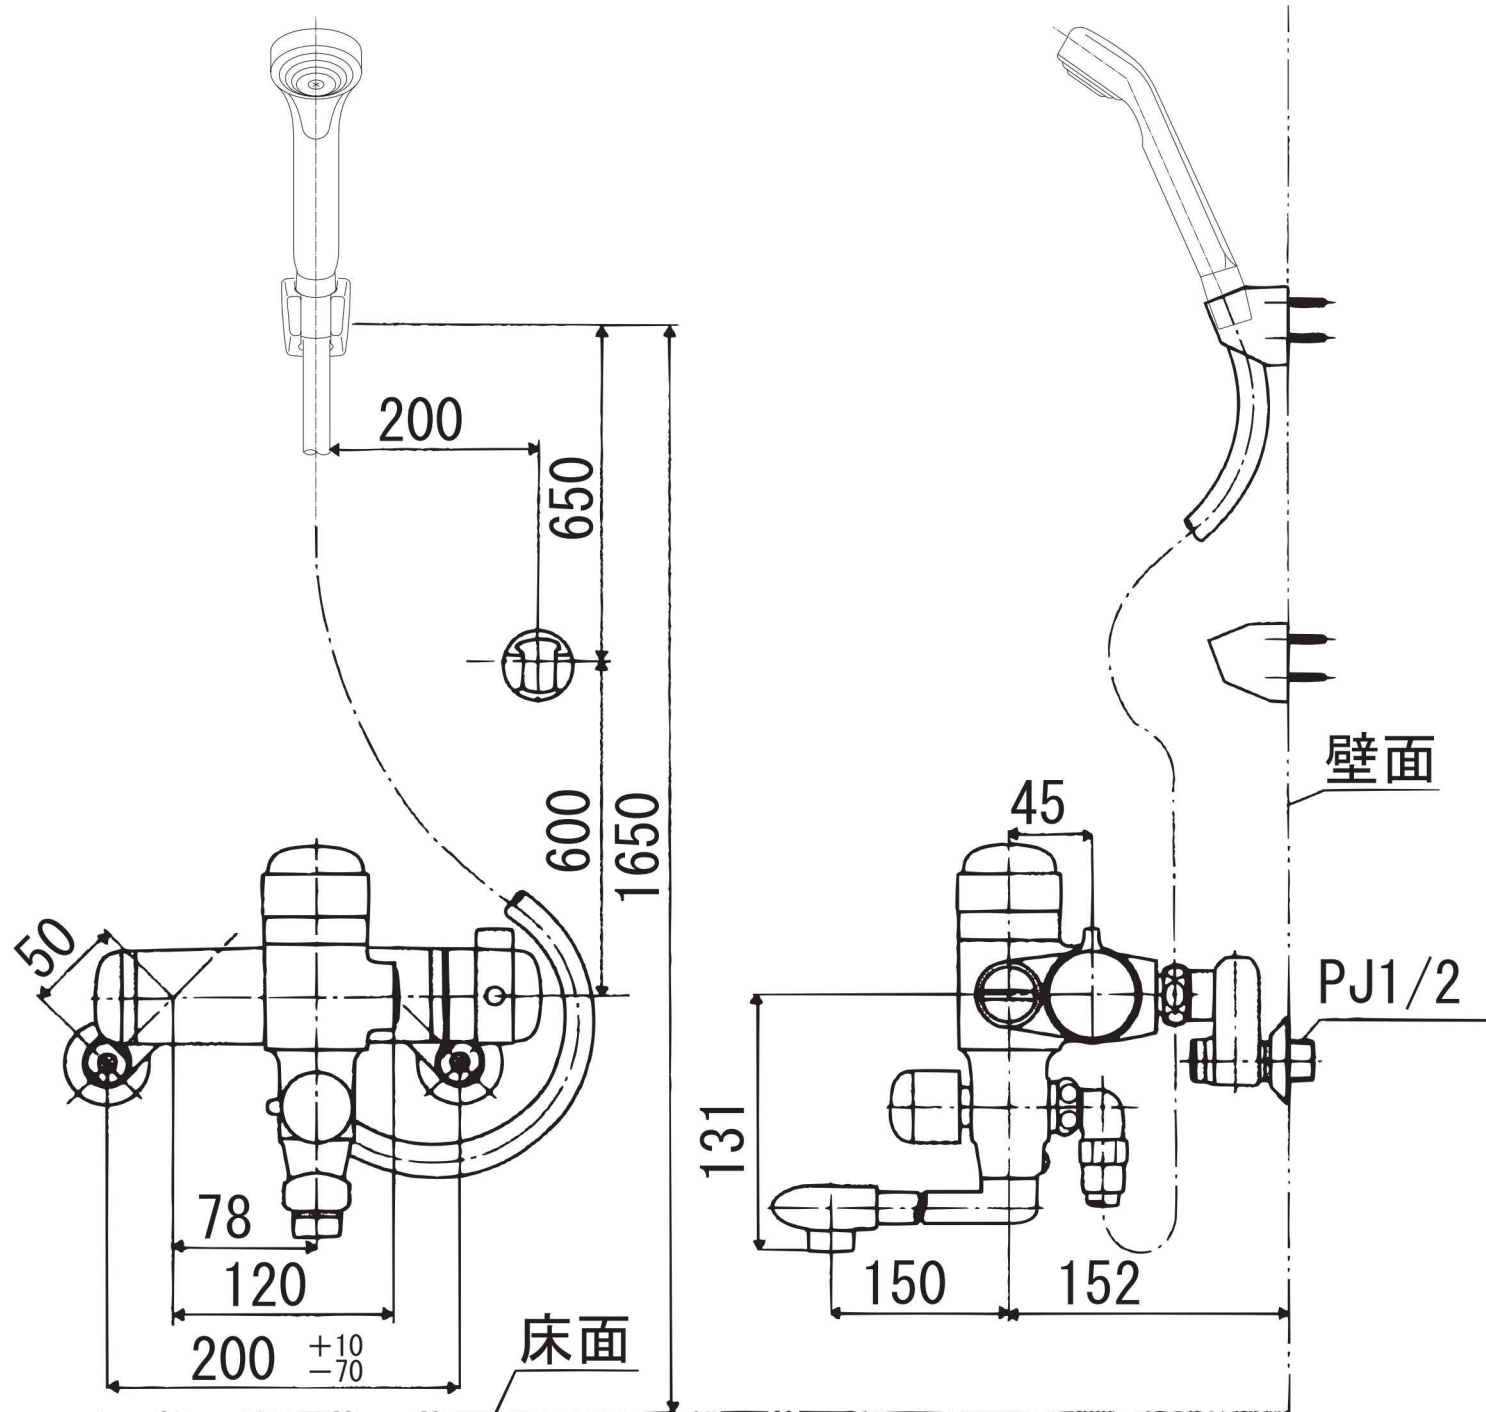

# KF151

※1回の最大設定量は約300 r です

**KVK** 株式会社 KVK