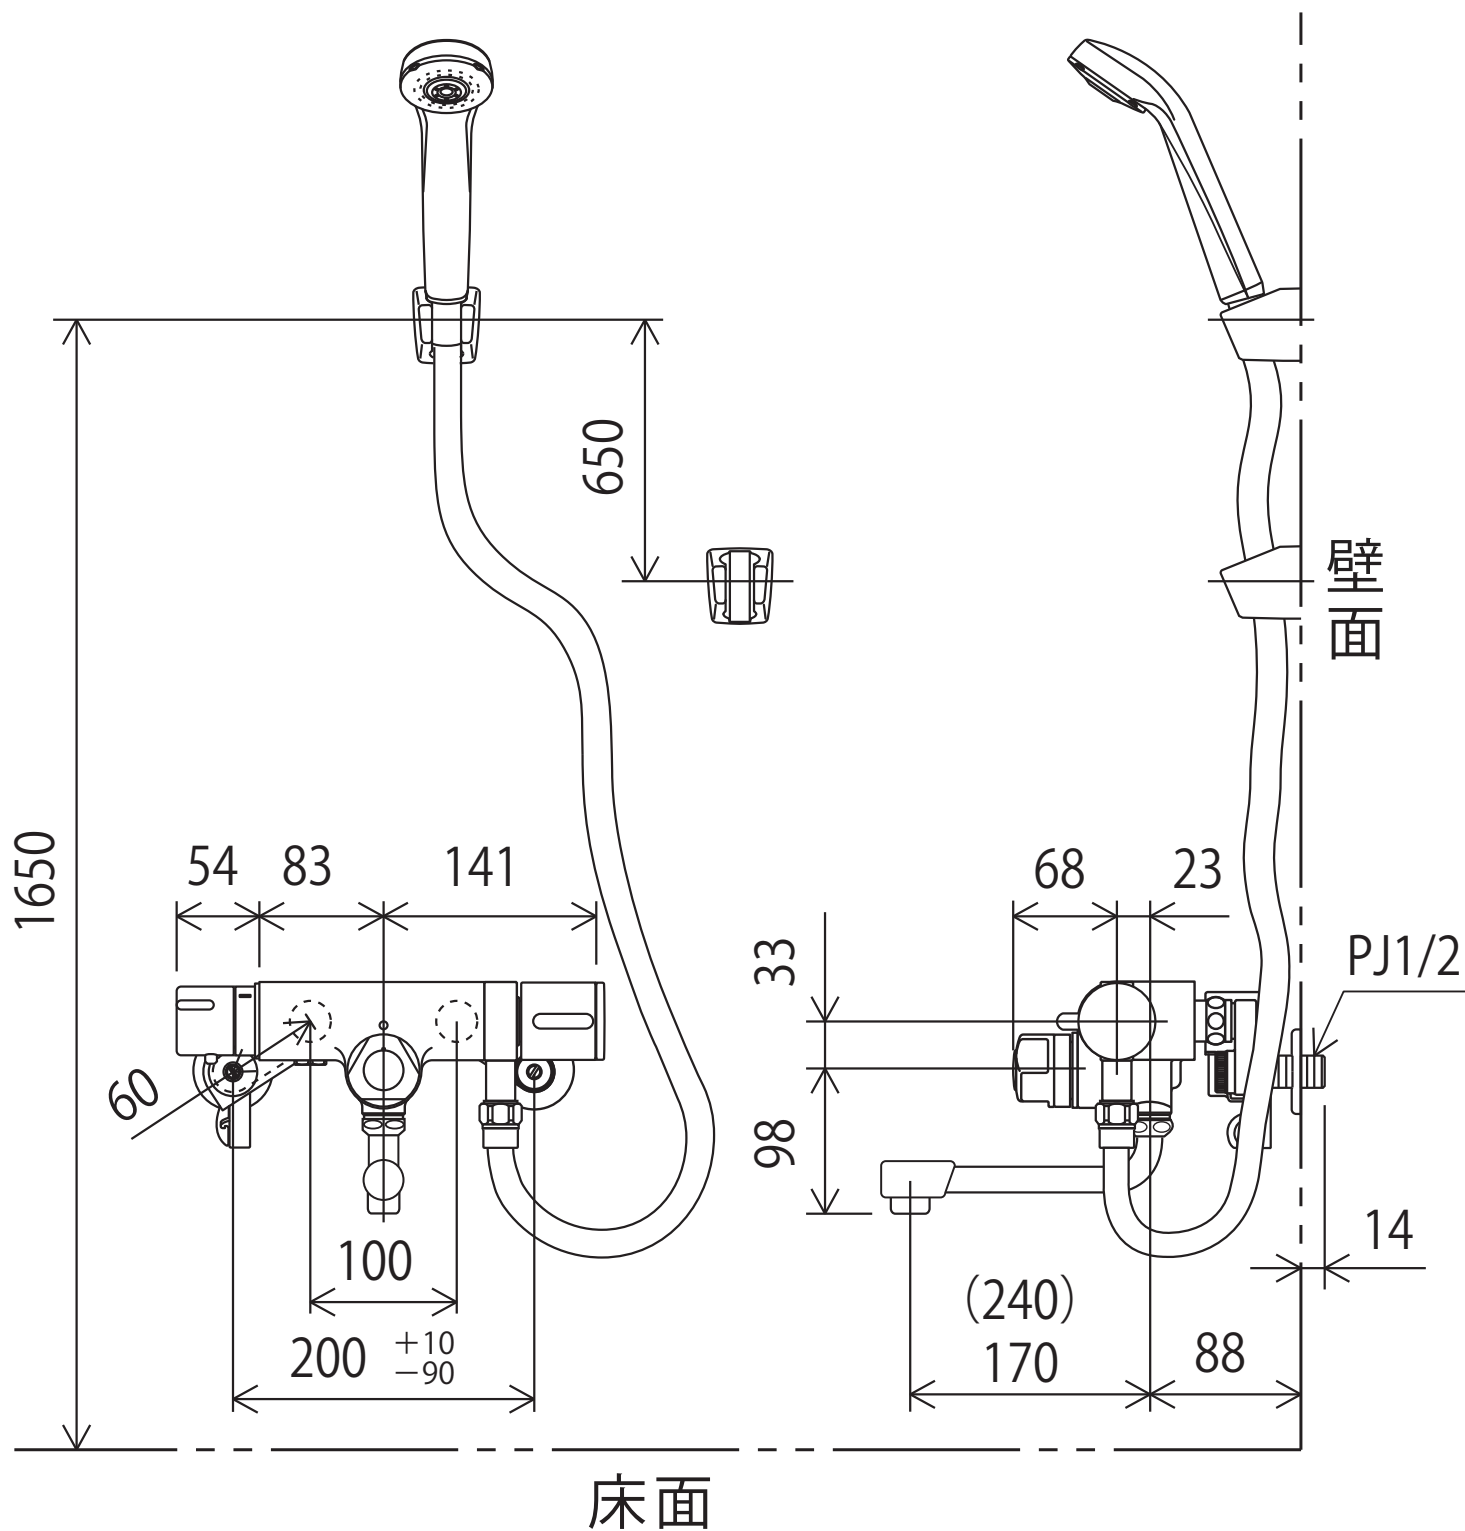

KF159(R2)

※1回の最大設定量は約400ℓです