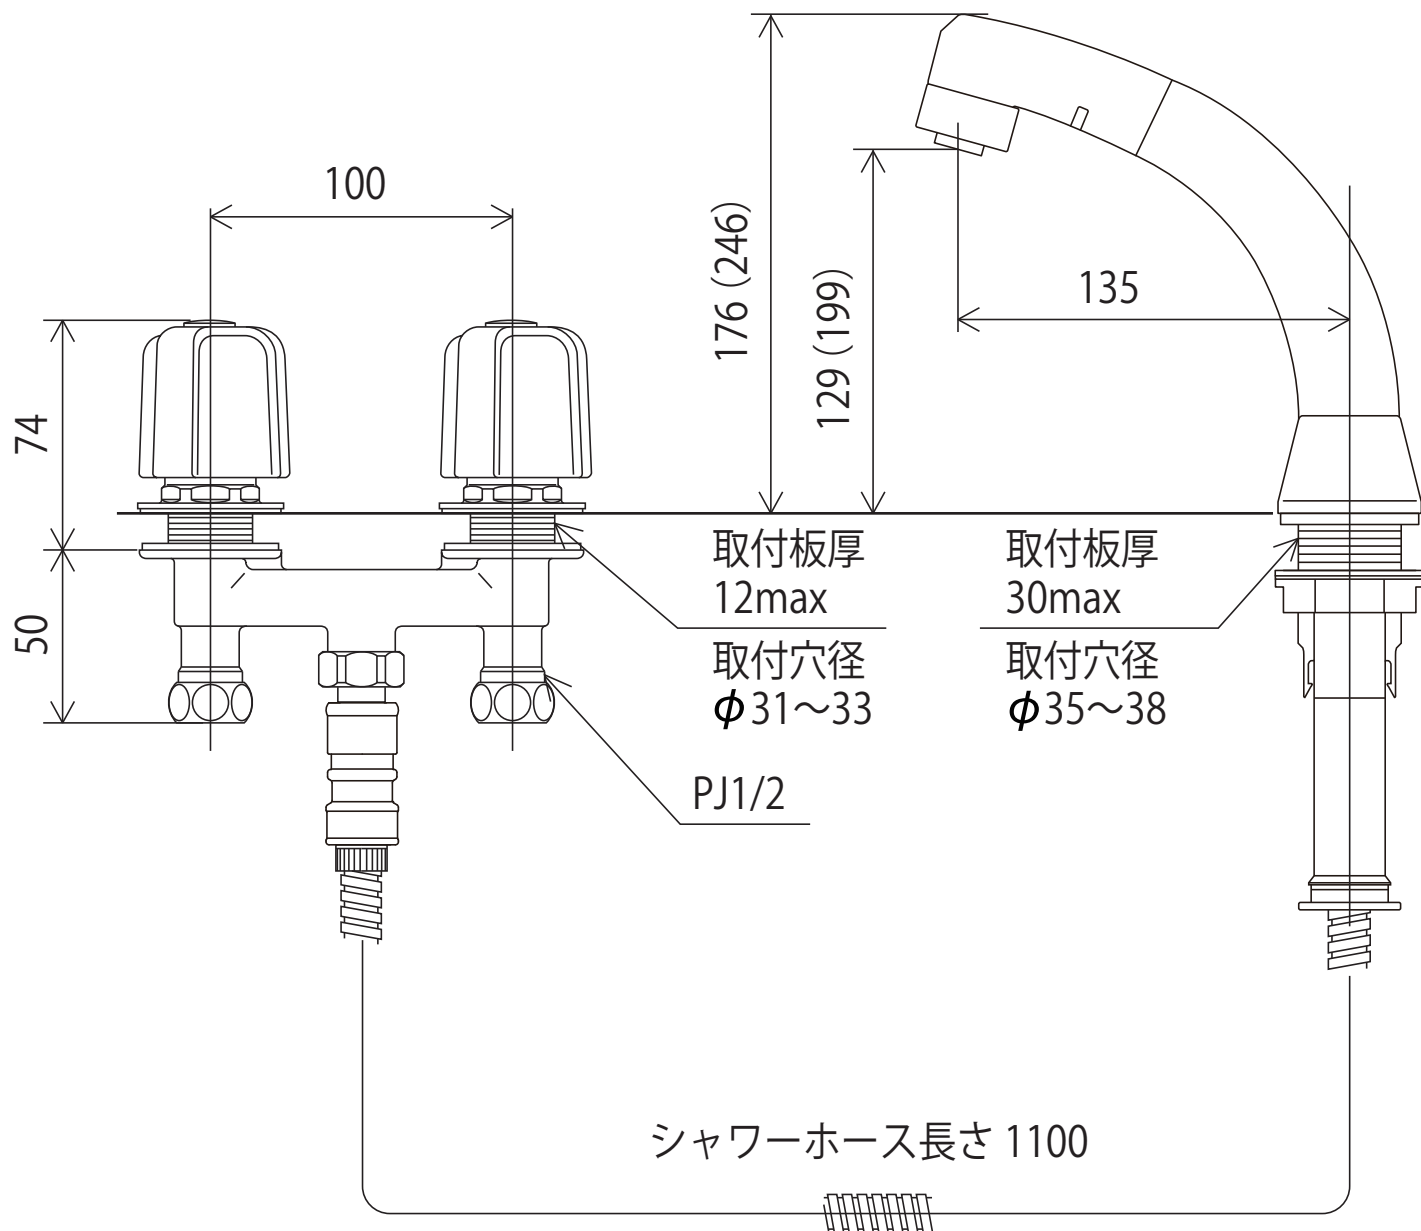

KF15N2SL7

()はリフトアップ時の寸法
<シャワースタンド取付工具 G11>